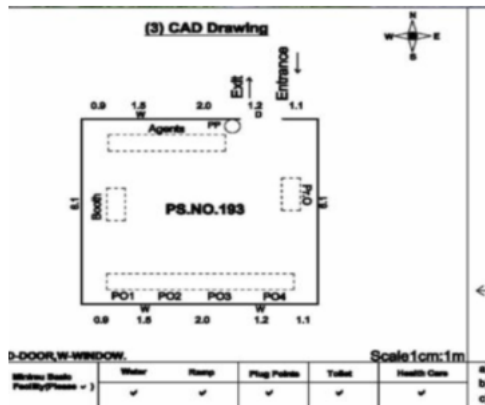

Google Map View

Polling Station Building Front View

Polling Station Front View

Cad View

Key MAP View

சட்டமன்றத் தொகுதியின் எண் மற்றும் பெயர் : 1-கும்மிடிபூண்டி  
பிரிவு எண் மற்றும் பெயர் 1-இராளன்பாடி (ஊ), கொம்புரெட்டி கண்டிகை (வார்டு 3)