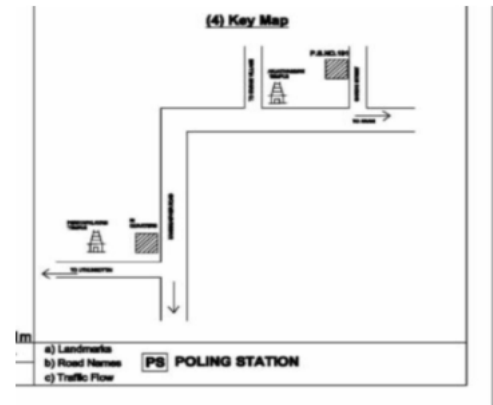

Google Map View

Polling Station Building Front View

Polling Station Front View

Cad View

Key MAP View

சட்டமன்றத் தொகுதியின் எண் மற்றும் பெயர் : 1-கும்மிடிபூண்டி  
பிரிவு எண் மற்றும் பெயர் 1-இராளன்பாடி (ஊ), கொம்புரெட்டி கண்டிகை (வார்டு 3)