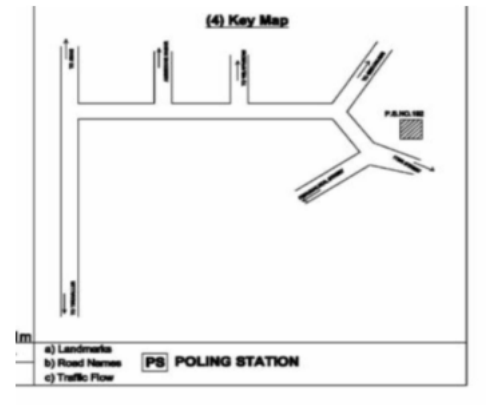

Google Map View

Polling Station Building Front View

Polling Station Front View

Cad View

Key MAP View

சட்டமன்றத் தொகுதியின் எண் மற்றும் பெயர் : 1-கும்மிடிபூண்டி பிரிவு எண் மற்றும் பெயர் 1-பனையஞ்சேரி (ஊ), பனையஞ்சேரி கிராமம் (வார்டு 1)