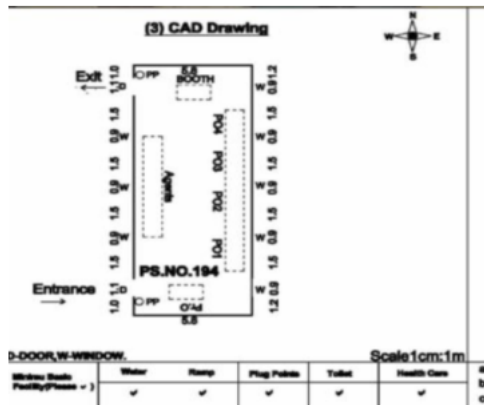

Google Map View

Polling Station Building Front View

Polling Station Front View

Cad View

Key MAP View

சட்டமன்றத் தொகுதியின் எண் மற்றும் பெயர் : 1-கும்மிடிபூண்டி பிரிவு எண் மற்றும் பெயர் 1-பனையஞ்சேரி (ஊ), பனையஞ்சேரி கிராமம் (வார்டு 1)