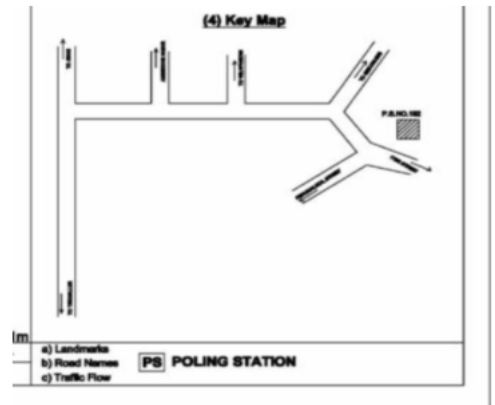

Google Map View

Polling Station Building Front View

Polling Station Front View

Cad View

Key MAP View

1 பெயர் : மேகலா தேவி கணவர் பெயர்: சுரேஷ் வீட்டு எண் : 1 வயது : 38 பாலினம் : பெண் Photo is available	AYR0882480	2 பெயர் : கஸுரீர் கணவர் பெயர்: காந்தி வீட்டு எண் : 7 வயது : 48 பாலினம் : பெண் Photo is available	AYR2430940	3 பெயர் : முருகன் தந்தை பெயர்: மோகன் வீட்டு எண் : 21 வயது : 29 பாலினம் : ஆண் Photo is available	AYR2418267
4 பெயர் : தவசி தந்தை பெயர்: மோகன் வீட்டு எண் : 24 வயது : 21 பாலினம் : ஆண் Photo is available	AYR2591261	5 பெயர் : விஜய் தந்தை பெயர்: அண்ணாமலை வீட்டு எண் : 28 வயது : 29 பாலினம் : ஆண் Photo is available	AYR1026996	6 பெயர் : தனம் கணவர் பெயர்: தணிகாசலம் வீட்டு எண் : 37 வயது : 40 பாலினம் : பெண் Photo is available	AYR1027176
7 பெயர் : தாமோதரன் தந்தை பெயர்: வெங்கடேசன் வீட்டு எண் : 41 வயது : 29 பாலினம் : ஆண் Photo is available	AYR1027002	8 பெயர் : லாவண்யா தந்தை பெயர்: சுகுமார் வீட்டு எண் : 64 வயது : 29 பாலினம் : பெண் Photo is available	AYR2356897	9 பெயர் : கார்த்திக் தந்தை பெயர்: மணி வீட்டு எண் : 66 வயது : 30 பாலினம் : ஆண் Photo is available	AYR0882498
10 பெயர் : சந்தானலட்சுமி கணவர் பெயர்: கார்த்தி வீட்டு எண் : 92 வயது : 33 பாலினம் : பெண் Photo is available	AYR0882506	11 பெயர் : சாயி ஸாராஃடீ தந்தை பெயர்: ராஜேஷ் வீட்டு எண் : 115 வயது : 24 பாலினம் : பெண் Photo is available	AYR2357176	12 பெயர் : ஆர்த்தி தந்தை பெயர்: ரமேஷ் வீட்டு எண் : 119ஏ வயது : 25 பாலினம் : பெண் Photo is available	AYR2357226
13 பெயர் : மோனிஷா தந்தை பெயர்: தனம் வீட்டு எண் : 120எ வயது : 25 பாலினம் : பெண் Photo is available	AYR2356913	14 பெயர் : இரம்யா தந்தை பெயர்: நாகராஜ் வீட்டு எண் : 125 வயது : 33 பாலினம் : பெண் Photo is available	AYR0882316	# 15 பெயர் : வெங்கடேஷ் தந்தை பெயர்: முனிரத்தினம் வீட்டு எண் : 136எ வயது : 66 பாலினம் : ஆண் Photo is available	AYR2357143
16 பெயர் : வெ கமலா கணவர் பெயர்: வெங்கடேசன் வீட்டு எண் : 136எ வயது : 61 பாலினம் : பெண் Photo is available	AYR2357135	17 பெயர் : செம்பருத்தி தந்தை பெயர்: ராக்கியப்பன் வீட்டு எண் : 151 வயது : 32 பாலினம் : பெண் Photo is available	AYR0768622	18 பெயர் : பிரகாஷ் தந்தை பெயர்: முருகேசன் வீட்டு எண் : 153 சி வயது : 27 பாலினம் : ஆண் Photo is available	AYR2357085
19 பெயர் : தாமரைச்செல்வி தந்தை பெயர்: முருகேசன் வீட்டு எண் : 153 சி வயது : 24 பாலினம் : பெண் Photo is available	AYR2357242	20 பெயர் : மகாலிங்கம் தந்தை பெயர்: மணி வீட்டு எண் : 154 வயது : 64 பாலினம் : ஆண் Photo is available	HMV2654630	21 பெயர் : பார்வதி கணவர் பெயர்: மகாலிங்கம் வீட்டு எண் : 154 வயது : 62 பாலினம் : பெண் Photo is available	HMV1835891
22 பெயர் : மகாலட்சுமி தந்தை பெயர்: மகாலிங்கம் வீட்டு எண் : 154 வயது : 42 பாலினம் : பெண் Photo is available	HMV5361308	23 பெயர் : கார்த்திக் தந்தை பெயர்: ஏழுமலை வீட்டு எண் : 154 வயது : 38 பாலினம் : ஆண் Photo is available	AYR0961797	24 பெயர் : டில்லி தந்தை பெயர்: பலராமன் வீட்டு எண் : 156 வயது : 57 பாலினம் : ஆண் Photo is available	AYR2124204
25 பெயர் : லட்சுமி கணவர் பெயர்: டில்லி வீட்டு எண் : 156 வயது : 53 பாலினம் : பெண் Photo is available	AYR2124212	26 பெயர் : சேகர் தந்தை பெயர்: பெருமான் வீட்டு எண் : 157 வயது : 64 பாலினம் : ஆண் Photo is available	AYR2124220	27 பெயர் : இந்திரா கணவர் பெயர்: சேகர் வீட்டு எண் : 157 வயது : 52 பாலினம் : பெண் Photo is available	AYR2124238
28 பெயர் : விஜயன் தந்தை பெயர்: சேகர் வீட்டு எண் : 157 வயது : 33 பாலினம் : ஆண் Photo is available	AYR0768747	29 பெயர் : செல்வா பிரபு தந்தை பெயர்: சரவணன் வீட்டு எண் : 157 வயது : 25 பாலினம் : ஆண் Photo is available	AYR2356806	30 பெயர் : சசிகலா கணவர் பெயர்: ஸ்ரீதர் வீட்டு எண் : 158 வயது : 55 பாலினம் : பெண் Photo is available	AYR2124261