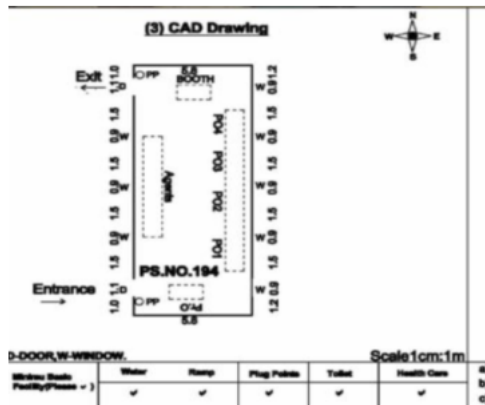

Google Map View

Polling Station Building Front View

Polling Station Front View

Cad View

Key MAP View

1 பெயர் : மேகலா தேவி கணவர் பெயர்: சுரேஷ் வீட்டு எண் : 1 வயது : 38 பாலினம் : பெண் Photo is available	AYR0882480	2 பெயர் : கஸுரீர் கணவர் பெயர்: காந்தி வீட்டு எண் : 7 வயது : 48 பாலினம் : பெண் Photo is available	AYR2430940	3 பெயர் : முருகன் தந்தை பெயர்: மோகன் வீட்டு எண் : 21 வயது : 29 பாலினம் : ஆண் Photo is available	AYR2418267
4 பெயர் : தவசி தந்தை பெயர்: மோகன் வீட்டு எண் : 24 வயது : 21 பாலினம் : ஆண் Photo is available	AYR2591261	5 பெயர் : விஜய் தந்தை பெயர்: அண்ணாமலை வீட்டு எண் : 28 வயது : 29 பாலினம் : ஆண் Photo is available	AYR1026996	6 பெயர் : தனம் கணவர் பெயர்: தணிகாசலம் வீட்டு எண் : 37 வயது : 40 பாலினம் : பெண் Photo is available	AYR1027176
7 பெயர் : தாமோதரன் தந்தை பெயர்: வெங்கடேசன் வீட்டு எண் : 41 வயது : 29 பாலினம் : ஆண் Photo is available	AYR1027002	8 பெயர் : லாவண்யா தந்தை பெயர்: சுகுமார் வீட்டு எண் : 64 வயது : 29 பாலினம் : பெண் Photo is available	AYR2356897	9 பெயர் : கார்த்திக் தந்தை பெயர்: மணி வீட்டு எண் : 66 வயது : 30 பாலினம் : ஆண் Photo is available	AYR0882498
10 பெயர் : சந்தானலட்சுமி கணவர் பெயர்: கார்த்தி வீட்டு எண் : 92 வயது : 33 பாலினம் : பெண் Photo is available	AYR0882506	11 பெயர் : சாயி ஸாராஃடீ தந்தை பெயர்: ராஜேஷ் வீட்டு எண் : 115 வயது : 24 பாலினம் : பெண் Photo is available	AYR2357176	12 பெயர் : ஆர்த்தி தந்தை பெயர்: ரமேஷ் வீட்டு எண் : 119ஏ வயது : 25 பாலினம் : பெண் Photo is available	AYR2357226
13 பெயர் : மோனிஷா தந்தை பெயர்: தனம் வீட்டு எண் : 120எ வயது : 25 பாலினம் : பெண் Photo is available	AYR2356913	14 பெயர் : இரம்யா தந்தை பெயர்: நாகராஜ் வீட்டு எண் : 125 வயது : 33 பாலினம் : பெண் Photo is available	AYR0882316	# 15 பெயர் : வெங்கடேஷ் தந்தை பெயர்: முனிரத்தினம் வீட்டு எண் : 136எ வயது : 66 பாலினம் : ஆண் Photo is available	AYR2357143
16 பெயர் : வெ கமலா கணவர் பெயர்: வெங்கடேசன் வீட்டு எண் : 136எ வயது : 61 பாலினம் : பெண் Photo is available	AYR2357135	17 பெயர் : செம்பருத்தி தந்தை பெயர்: ராக்கியப்பன் வீட்டு எண் : 151 வயது : 32 பாலினம் : பெண் Photo is available	AYR0768622	18 பெயர் : பிரகாஷ் தந்தை பெயர்: முருகேசன் வீட்டு எண் : 153 சி வயது : 27 பாலினம் : ஆண் Photo is available	AYR2357085
19 பெயர் : தாமரைச்செல்வி தந்தை பெயர்: முருகேசன் வீட்டு எண் : 153 சி வயது : 24 பாலினம் : பெண் Photo is available	AYR2357242	20 பெயர் : மகாலிங்கம் தந்தை பெயர்: மணி வீட்டு எண் : 154 வயது : 64 பாலினம் : ஆண் Photo is available	HMV2654630	21 பெயர் : பார்வதி கணவர் பெயர்: மகாலிங்கம் வீட்டு எண் : 154 வயது : 62 பாலினம் : பெண் Photo is available	HMV1835891
22 பெயர் : மகாலட்சுமி தந்தை பெயர்: மகாலிங்கம் வீட்டு எண் : 154 வயது : 42 பாலினம் : பெண் Photo is available	HMV5361308	23 பெயர் : கார்த்திக் தந்தை பெயர்: ஏழுமலை வீட்டு எண் : 154 வயது : 38 பாலினம் : ஆண் Photo is available	AYR0961797	24 பெயர் : டில்லி தந்தை பெயர்: பலராமன் வீட்டு எண் : 156 வயது : 57 பாலினம் : ஆண் Photo is available	AYR2124204
25 பெயர் : லட்சுமி கணவர் பெயர்: டில்லி வீட்டு எண் : 156 வயது : 53 பாலினம் : பெண் Photo is available	AYR2124212	26 பெயர் : சேகர் தந்தை பெயர்: பெருமான் வீட்டு எண் : 157 வயது : 64 பாலினம் : ஆண் Photo is available	AYR2124220	27 பெயர் : இந்திரா கணவர் பெயர்: சேகர் வீட்டு எண் : 157 வயது : 52 பாலினம் : பெண் Photo is available	AYR2124238
28 பெயர் : விஜயன் தந்தை பெயர்: சேகர் வீட்டு எண் : 157 வயது : 33 பாலினம் : ஆண் Photo is available	AYR0768747	29 பெயர் : செல்வா பிரபு தந்தை பெயர்: சரவணன் வீட்டு எண் : 157 வயது : 25 பாலினம் : ஆண் Photo is available	AYR2356806	30 பெயர் : சசிகலா கணவர் பெயர்: ஸ்ரீதர் வீட்டு எண் : 158 வயது : 55 பாலினம் : பெண் Photo is available	AYR2124261