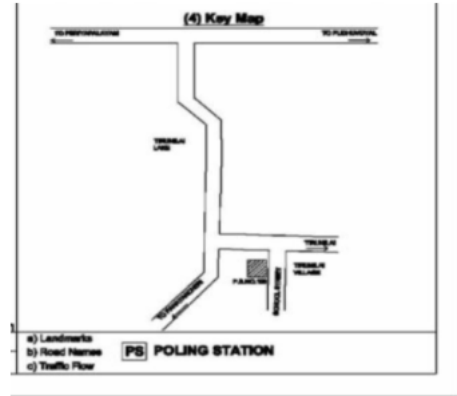

Google Map View

Polling Station Building Front View

Polling Station Front View

Cad View

Key MAP View

1 பெயர் : சுந்தரம்மாள் கணவர் பெயர் : காசி வீட்டு எண் : 1 வயது : 78 பாலினம் : பெண் Photo is available	AYR2135655	2 பெயர் : கஸ்தூரி கணவர் பெயர் : ஜான் அப்பாதுரை வீட்டு எண் : 1 வயது : 77 பாலினம் : பெண் Photo is available	AYR1141977	3 பெயர் : மணிவாசகம் தந்தை பெயர் : காசி வீட்டு எண் : 1 வயது : 55 பாலினம் : ஆண் Photo is available	AYR2135663
4 பெயர் : மாலதி கணவர் பெயர் : மணிவாசகம் வீட்டு எண் : 1 வயது : 50 பாலினம் : பெண் Photo is available	AYR2135671	5 பெயர் : சுதாகர் தந்தை பெயர் : காசி வீட்டு எண் : 1 வயது : 49 பாலினம் : ஆண் Photo is available	AYR2135689	6 பெயர் : லட்சுமி கணவர் பெயர் : சந்திரன் வீட்டு எண் : 1 வயது : 40 பாலினம் : பெண் Photo is available	AYR0459735
7 பெயர் : விஜயகுமாரி கணவர் பெயர் : சுதாகர் வீட்டு எண் : 1 வயது : 40 பாலினம் : பெண் Photo is available	HMV2653582	8 பெயர் : எழில் தந்தை பெயர் : சேஷன் வீட்டு எண் : 1 வயது : 36 பாலினம் : ஆண் Photo is available	AYR0679977	9 பெயர் : வெங்கேசன் தந்தை பெயர் : அஞ்சையன் வீட்டு எண் : 1 வயது : 35 பாலினம் : ஆண் Photo is available	AYR1081017
10 பெயர் : சிவசந்திரன் தந்தை பெயர் : ரவி வீட்டு எண் : 1 வயது : 33 பாலினம் : ஆண் Photo is available	AYR0882746	11 பெயர் : சிவபாலன் தந்தை பெயர் : ரவி வீட்டு எண் : 1 வயது : 33 பாலினம் : ஆண் Photo is available	AYR0882753	12 பெயர் : பூங்கொடி கணவர் பெயர் : மாரிமுத்து வீட்டு எண் : 1 வயது : 30 பாலினம் : பெண் Photo is available	AYR1199603
13 பெயர் : கலைவாணன் தந்தை பெயர் : விஜயன் வீட்டு எண் : 1 வயது : 30 பாலினம் : ஆண் Photo is available	AYR1141290	14 பெயர் : நீதீஷ் குமார் தந்தை பெயர் : விஜயன் வீட்டு எண் : 1-2 வயது : 26 பாலினம் : ஆண் Photo is available	AYR1408921	15 பெயர் : மீனா கணவர் பெயர் : யுவராஜ் வீட்டு எண் : 1-24 வயது : 33 பாலினம் : பெண் Photo is available	AYR0768887
16 பெயர் : நித்யா கணவர் பெயர் : மஹேந்திரவர்மன் வீட்டு எண் : 1-50 வயது : 31 பாலினம் : பெண் Photo is available	AYR0961995	17 பெயர் : ஆறுமுகம் தந்தை பெயர் : சந்திரன் வீட்டு எண் : 1A வயது : 57 பாலினம் : ஆண் Photo is available	AYR2135697	18 பெயர் : சுதா கணவர் பெயர் : ஆறுமுகம் வீட்டு எண் : 1A வயது : 52 பாலினம் : பெண் Photo is available	AYR2135705
19 பெயர் : நவீன் தந்தை பெயர் : ஆறுமுகம் வீட்டு எண் : 1A வயது : 30 பாலினம் : ஆண் Photo is available	AYR0882654	20 பெயர் : இந்திரா கணவர் பெயர் : நவீன் வீட்டு எண் : 1ஏ வயது : 26 பாலினம் : பெண் Photo is available	AYR2486801	21 பெயர் : விஜயன் தந்தை பெயர் : சந்திரன் வீட்டு எண் : 1B வயது : 55 பாலினம் : ஆண் Photo is available	AYR2135713
22 பெயர் : சந்தானலட்சுமி கணவர் பெயர் : விஜயன் வீட்டு எண் : 1B வயது : 50 பாலினம் : பெண் Photo is available	AYR2135721	23 பெயர் : மேனகா கணவர் பெயர் : இராஜகுமார் வீட்டு எண் : 1C வயது : 40 பாலினம் : பெண் Photo is available	HMV5360441	24 பெயர் : ஆஷா கணவர் பெயர் : முருகன் வீட்டு எண் : 2-21 வயது : 36 பாலினம் : பெண் Photo is available	AYR0882787
25 பெயர் : நாஞ்சில் மனோகரன் தந்தை பெயர் : சண்முகம் வீட்டு எண் : 2/142 வயது : 45 பாலினம் : ஆண் Photo is available	AYR2307833	26 பெயர் : கிரிஜா கணவர் பெயர் : நாஞ்சில் மனோகரன் வீட்டு எண் : 2/142 வயது : 42 பாலினம் : பெண் Photo is available	AYR2307817	27 பெயர் : முத்து தந்தை பெயர் : முனுசாமி வீட்டு எண் : 2-158 வயது : 37 பாலினம் : ஆண் Photo is available	AYR0961987
28 பெயர் : செல்வி கணவர் பெயர் : பாஸ்கர் வீட்டு எண் : 3 வயது : 45 பாலினம் : பெண் Photo is available	HMV2655199	29 பெயர் : கார்த்திகேயன் தந்தை பெயர் : மோகன் வீட்டு எண் : 3-50 வயது : 35 பாலினம் : ஆண் Photo is available	AYR0882795	30 பெயர் : லட்சுமி கணவர் பெயர் : சுப்பிரமணி வீட்டு எண் : 4 வயது : 51 பாலினம் : பெண் Photo is available	AYR2135739