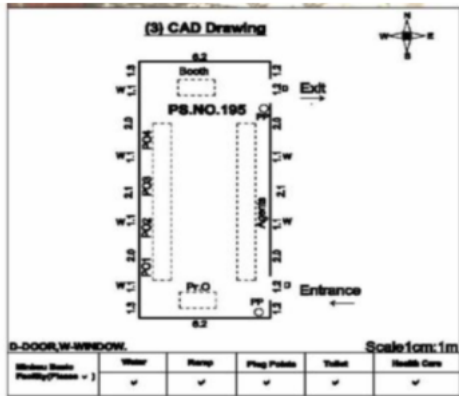

Google Map View

Polling Station Building Front View

Polling Station Front View

Cad View

Key MAP View

1 பெயர் : சுந்தரம்மாள் கணவர் பெயர் : காசி வீட்டு எண் : 1 வயது : 78 பாலினம் : பெண் Photo is available	AYR2135655	2 பெயர் : கஸ்தூரி கணவர் பெயர் : ஜான் அப்பாதுரை வீட்டு எண் : 1 வயது : 77 பாலினம் : பெண் Photo is available	AYR1141977	3 பெயர் : மணிவாசகம் தந்தை பெயர் : காசி வீட்டு எண் : 1 வயது : 55 பாலினம் : ஆண் Photo is available	AYR2135663
4 பெயர் : மாலதி கணவர் பெயர் : மணிவாசகம் வீட்டு எண் : 1 வயது : 50 பாலினம் : பெண் Photo is available	AYR2135671	5 பெயர் : சுதாகர் தந்தை பெயர் : காசி வீட்டு எண் : 1 வயது : 49 பாலினம் : ஆண் Photo is available	AYR2135689	6 பெயர் : லட்சுமி கணவர் பெயர் : சந்திரன் வீட்டு எண் : 1 வயது : 40 பாலினம் : பெண் Photo is available	AYR0459735
7 பெயர் : விஜயகுமாரி கணவர் பெயர் : சுதாகர் வீட்டு எண் : 1 வயது : 40 பாலினம் : பெண் Photo is available	HMV2653582	8 பெயர் : எழில் தந்தை பெயர் : சேஷன் வீட்டு எண் : 1 வயது : 36 பாலினம் : ஆண் Photo is available	AYR0679977	9 பெயர் : வெங்கேசன் தந்தை பெயர் : அஞ்சையன் வீட்டு எண் : 1 வயது : 35 பாலினம் : ஆண் Photo is available	AYR1081017
10 பெயர் : சிவசந்திரன் தந்தை பெயர் : ரவி வீட்டு எண் : 1 வயது : 33 பாலினம் : ஆண் Photo is available	AYR0882746	11 பெயர் : சிவபாலன் தந்தை பெயர் : ரவி வீட்டு எண் : 1 வயது : 33 பாலினம் : ஆண் Photo is available	AYR0882753	12 பெயர் : பூங்கொடி கணவர் பெயர் : மாரிமுத்து வீட்டு எண் : 1 வயது : 30 பாலினம் : பெண் Photo is available	AYR1199603
13 பெயர் : கலைவாணன் தந்தை பெயர் : விஜயன் வீட்டு எண் : 1 வயது : 30 பாலினம் : ஆண் Photo is available	AYR1141290	14 பெயர் : நீதீஷ் குமார் தந்தை பெயர் : விஜயன் வீட்டு எண் : 1-2 வயது : 26 பாலினம் : ஆண் Photo is available	AYR1408921	15 பெயர் : மீனா கணவர் பெயர் : யுவராஜ் வீட்டு எண் : 1-24 வயது : 33 பாலினம் : பெண் Photo is available	AYR0768887
16 பெயர் : நித்யா கணவர் பெயர் : மஹேந்திரவர்மன் வீட்டு எண் : 1-50 வயது : 31 பாலினம் : பெண் Photo is available	AYR0961995	17 பெயர் : ஆறுமுகம் தந்தை பெயர் : சந்திரன் வீட்டு எண் : 1A வயது : 57 பாலினம் : ஆண் Photo is available	AYR2135697	18 பெயர் : சுதா கணவர் பெயர் : ஆறுமுகம் வீட்டு எண் : 1A வயது : 52 பாலினம் : பெண் Photo is available	AYR2135705
19 பெயர் : நவீன் தந்தை பெயர் : ஆறுமுகம் வீட்டு எண் : 1A வயது : 30 பாலினம் : ஆண் Photo is available	AYR0882654	20 பெயர் : இந்திரா கணவர் பெயர் : நவீன் வீட்டு எண் : 1ஏ வயது : 26 பாலினம் : பெண் Photo is available	AYR2486801	21 பெயர் : விஜயன் தந்தை பெயர் : சந்திரன் வீட்டு எண் : 1B வயது : 55 பாலினம் : ஆண் Photo is available	AYR2135713
22 பெயர் : சந்தானலட்சுமி கணவர் பெயர் : விஜயன் வீட்டு எண் : 1B வயது : 50 பாலினம் : பெண் Photo is available	AYR2135721	23 பெயர் : மேனகா கணவர் பெயர் : இராஜகுமார் வீட்டு எண் : 1C வயது : 40 பாலினம் : பெண் Photo is available	HMV5360441	24 பெயர் : ஆஷா கணவர் பெயர் : முருகன் வீட்டு எண் : 2-21 வயது : 36 பாலினம் : பெண் Photo is available	AYR0882787
25 பெயர் : நாஞ்சில் மனோகரன் தந்தை பெயர் : சண்முகம் வீட்டு எண் : 2/142 வயது : 45 பாலினம் : ஆண் Photo is available	AYR2307833	26 பெயர் : கிரிஜா கணவர் பெயர் : நாஞ்சில் மனோகரன் வீட்டு எண் : 2/142 வயது : 42 பாலினம் : பெண் Photo is available	AYR2307817	27 பெயர் : முத்து தந்தை பெயர் : முனுசாமி வீட்டு எண் : 2-158 வயது : 37 பாலினம் : ஆண் Photo is available	AYR0961987
28 பெயர் : செல்வி கணவர் பெயர் : பாஸ்கர் வீட்டு எண் : 3 வயது : 45 பாலினம் : பெண் Photo is available	HMV2655199	29 பெயர் : கார்த்திகேயன் தந்தை பெயர் : மோகன் வீட்டு எண் : 3-50 வயது : 35 பாலினம் : ஆண் Photo is available	AYR0882795	30 பெயர் : லட்சுமி கணவர் பெயர் : சுப்பிரமணி வீட்டு எண் : 4 வயது : 51 பாலினம் : பெண் Photo is available	AYR2135739