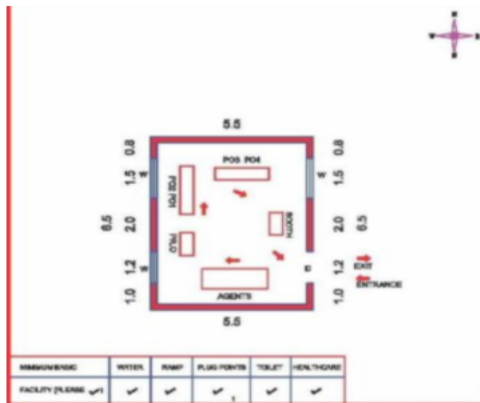

Google Map View

Polling Station Building Front View

Polling Station Front View

Cad View

Key MAP View

1 பெயர் : முத்து தந்தை பெயர்: பெருமாள் வீட்டு எண் : 1 வயது : 71 பாலினம் : ஆண் Photo is available	AYR1096288	2 பெயர் : சல்வரன் தந்தை பெயர்: செல்வராஜ் வீட்டு எண் : 1 வயது : 64 பாலினம் : ஆண் Photo is available	AYR0586404	3 பெயர் : ரத்தினம்மா கணவர் பெயர்: முத்து வீட்டு எண் : 1 வயது : 60 பாலினம் : பெண் Photo is available	AYR1331123
4 பெயர் : கிரிஜா கணவர் பெயர்: முனிசேகர் வீட்டு எண் : 1 வயது : 46 பாலினம் : பெண் Photo is available	AYR0603340	5 பெயர் : சற்குணா கணவர் பெயர்: குமார் வீட்டு எண் : 1 வயது : 45 பாலினம் : பெண் Photo is available	AYR0486571	6 பெயர் : மகேஷ் தந்தை பெயர்: வெங்கடேஷ் வீட்டு எண் : 1 வயது : 41 பாலினம் : ஆண் Photo is available	AYR1307032
7 பெயர் : பரிமளம் கணவர் பெயர்: சின்னசாமி வீட்டு எண் : 1 வயது : 38 பாலினம் : பெண் Photo is available	AYR0712182	8 பெயர் : மகேஷ்பாபு தந்தை பெயர்: ராஜேந்திரபாபு வீட்டு எண் : 1 வயது : 37 பாலினம் : ஆண் Photo is available	AYR0603290	9 பெயர் : சந்தியா கணவர் பெயர்: ஜெயச்சந்துரு வீட்டு எண் : 1 வயது : 36 பாலினம் : பெண் Photo is available	AYR0603324
10 பெயர் : ராமன் தந்தை பெயர்: தொம்பரை வீட்டு எண் : 1 வயது : 36 பாலினம் : ஆண் Photo is available	AYR0928028	11 பெயர் : ஹேமாத்ரி தந்தை பெயர்: சுப்பிரமணி வீட்டு எண் : 1 வயது : 36 பாலினம் : ஆண் Photo is available	AYR0486605	12 பெயர் : சந்திரசேகர் தந்தை பெயர்: முனிரத்தினம் வீட்டு எண் : 1 வயது : 36 பாலினம் : ஆண் Photo is available	AYR0422766
13 பெயர் : சுரேஷ் தந்தை பெயர்: ராஜேந்திரன் வீட்டு எண் : 1 வயது : 36 பாலினம் : ஆண் Photo is available	AYR0603225	14 பெயர் : ராஜேஸ் தந்தை பெயர்: ராஜேந்திரன் வீட்டு எண் : 1 வயது : 36 பாலினம் : ஆண் Photo is available	AYR0566612	15 பெயர் : வினோத் தந்தை பெயர்: சங்கர் வீட்டு எண் : 1 வயது : 35 பாலினம் : ஆண் Photo is available	AYR0603175
16 பெயர் : விஜயலட்சுமி கணவர் பெயர்: செல்லமுத்து வீட்டு எண் : 1 வயது : 34 பாலினம் : பெண் Photo is available	AYR1258060	# 17 பெயர் : கனகவள்ளி கணவர் பெயர்: முருகேசன் வீட்டு எண் : 1 வயது : 34 பாலினம் : பெண் Photo is available	AYR0566547	18 பெயர் : நந்தினி கணவர் பெயர்: சீரஞ்சீவி வீட்டு எண் : 1 வயது : 34 பாலினம் : பெண் Photo is available	AYR0800151
S 19 பெயர் : செல்வி கணவர் பெயர்: பாலாஜி வீட்டு எண் : 1 வயது : 33 பாலினம் : பெண் DELETED Photo is available	AYR0712174	20 பெயர் : மணிமேகலை கணவர் பெயர்: உதயா வீட்டு எண் : 1 வயது : 32 பாலினம் : பெண் Photo is available	AYR1223205	21 பெயர் : மோனிஷா தந்தை பெயர்: ராமநந்தன் வீட்டு எண் : 1 வயது : 32 பாலினம் : பெண் Photo is available	AYR0603217
22 பெயர் : ஜெய்கிருஷ்ணன் தந்தை பெயர்: குப்பன் வீட்டு எண் : 1 வயது : 28 பாலினம் : ஆண் Photo is available	AYR1169846	# 23 பெயர் : பவித்ரா -- கணவர் பெயர்: யுவராஜ் வீட்டு எண் : 2-51 வயது : 30 பாலினம் : பெண் Photo is available	AYR0980821	24 பெயர் : ஹேமாவதி கணவர் பெயர்: நவீன் குமார் வீட்டு எண் : 2-72இ வயது : 28 பாலினம் : பெண் Photo is available	AYR2307668
25 பெயர் : உமா மகேஷ்வரி கணவர் பெயர்: பிரசாத் வீட்டு எண் : 2/111 வயது : 47 பாலினம் : பெண் Photo is available	AYR2459600	26 பெயர் : அமுதா கணவர் பெயர்: குமார் வீட்டு எண் : 2-130B வயது : 43 பாலினம் : பெண் Photo is available	AYR0603191	27 பெயர் : மஸ்தானம்மா தாயின் பெயர்: பாப்பம்மாள் வீட்டு எண் : 2-133 வயது : 37 பாலினம் : பெண் Photo is available	AYR0800128
28 பெயர் : அஞ்சலி கணவர் பெயர்: ராமன் வீட்டு எண் : 2-134 வயது : 31 பாலினம் : பெண் Photo is available	AYR0928010	29 பெயர் : வாசு தந்தை பெயர்: கங்கன் வீட்டு எண் : 2-137 வயது : 34 பாலினம் : ஆண் Photo is available	AYR0603357	30 பெயர் : இலட்சுமிபதி தந்தை பெயர்: நாகபூஷணம் வீட்டு எண் : 2-162 வயது : 38 பாலினம் : ஆண் Photo is available	AYR0422741