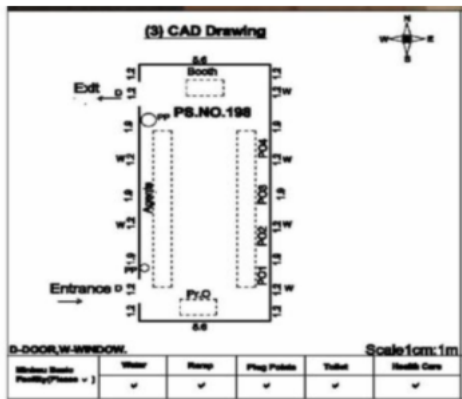

Google Map View

Polling Station Building Front View

Polling Station Front View

Cad View

Key MAP View

1 பெயர் : ஆத்திமேரி கணவர் பெயர் : கனகவேல் வீட்டு எண் : 1 வயது : 61 பாலினம் : பெண்	AYR0962290 Photo is available	2 பெயர் : கோகுல கிருஷ்ணன் தந்தை பெயர் : திருவேங்கடம் வீட்டு எண் : 1 வயது : 54 பாலினம் : ஆண்	AYR0962464 Photo is available	3 பெயர் : வேலு தந்தை பெயர் : சுப்பிரமணி வீட்டு எண் : 1 வயது : 46 பாலினம் : ஆண்	AYR0962498 Photo is available
4 பெயர் : தீபா கணவர் பெயர் : குமரேசன் வீட்டு எண் : 1 வயது : 41 பாலினம் : பெண்	AYR0457671 Photo is available	5 பெயர் : தங்கராஜ் தந்தை பெயர் : தசரதன் வீட்டு எண் : 1 வயது : 40 பாலினம் : ஆண்	AYR1081181 Photo is available	6 பெயர் : கீதா கணவர் பெயர் : கோபி வீட்டு எண் : 1 வயது : 39 பாலினம் : பெண்	AYR0457630 Photo is available
7 பெயர் : பத்மாவதி கணவர் பெயர் : ரவி வீட்டு எண் : 1 வயது : 38 பாலினம் : பெண்	AYR0390708 Photo is available	8 பெயர் : மாரியம்மாள் கணவர் பெயர் : பிரகாஷ் வீட்டு எண் : 1 வயது : 38 பாலினம் : பெண்	AYR0962407 Photo is available	9 பெயர் : கோமளவள்ளி கணவர் பெயர் : மகேஷ் வீட்டு எண் : 1 வயது : 37 பாலினம் : பெண்	AYR1028273 Photo is available
10 பெயர் : சுந்தரமூர்த்தி தந்தை பெயர் : கனகவேல் வீட்டு எண் : 1 வயது : 37 பாலினம் : ஆண்	AYR0962316 Photo is available	11 பெயர் : சங்கீதா கணவர் பெயர் : அரிதாஸ் வீட்டு எண் : 1 வயது : 37 பாலினம் : பெண்	AYR0962365 Photo is available	12 பெயர் : மோகன் தந்தை பெயர் : செல்வப்பன் வீட்டு எண் : 1 வயது : 36 பாலினம் : ஆண்	AYR0457754 Photo is available
13 பெயர் : சரண்யா கணவர் பெயர் : பிரபு வீட்டு எண் : 1 வயது : 36 பாலினம் : பெண்	AYR0457697 Photo is available	14 பெயர் : கௌசல்யா கணவர் பெயர் : செந்தில்குமார் வீட்டு எண் : 1 வயது : 35 பாலினம் : பெண்	AYR1142132 Photo is available	15 பெயர் : அருண் குமார் தந்தை பெயர் : தேவன் வீட்டு எண் : 1 வயது : 35 பாலினம் : ஆண்	AYR0457655 Photo is available
16 பெயர் : பாலசுந்தர் தந்தை பெயர் : கனகவேல் வீட்டு எண் : 1 வயது : 35 பாலினம் : ஆண்	AYR0962282 Photo is available	17 பெயர் : ரம்யா கணவர் பெயர் : முத்துகுமார் வீட்டு எண் : 1 வயது : 34 பாலினம் : பெண்	AYR1345735 Photo is available	18 பெயர் : கணபதி ரோ தந்தை பெயர் : ரோஸ் வீட்டு எண் : 1 வயது : 34 பாலினம் : ஆண்	AYR0680306 Photo is available
19 பெயர் : அரி தந்தை பெயர் : தயாளன் வீட்டு எண் : 1 வயது : 33 பாலினம் : ஆண்	AYR1028265 Photo is available	20 பெயர் : சோபனா தந்தை பெயர் : ராமமூர்த்தி வீட்டு எண் : 1 வயது : 33 பாலினம் : பெண்	AYR0962415 Photo is available	21 பெயர் : சங்கீதா கணவர் பெயர் : மோகன் வீட்டு எண் : 1 வயது : 32 பாலினம் : பெண்	AYR1142124 Photo is available
22 பெயர் : முனிரத்தினம் தந்தை பெயர் : முனுசாமி வீட்டு எண் : 1 வயது : 32 பாலினம் : ஆண்	AYR0515395 Photo is available	23 பெயர் : வித்யா தந்தை பெயர் : அரசன் வீட்டு எண் : 1 வயது : 32 பாலினம் : பெண்	AYR1249754 Photo is available	24 பெயர் : மணிகண்டன் தந்தை பெயர் : முனுசாமி வீட்டு எண் : 1 வயது : 31 பாலினம் : ஆண்	AYR1081207 Photo is available
25 பெயர் : வைஜெயந்திமாலா கணவர் பெயர் : டில்லி ரவி வீட்டு எண் : 1 வயது : 31 பாலினம் : பெண்	AYR1081306 Photo is available	26 பெயர் : சபரி தந்தை பெயர் : ஏழுமலை வீட்டு எண் : 1 வயது : 31 பாலினம் : ஆண்	AYR1081223 Photo is available	# 27 பெயர் : சரவணன் ச தந்தை பெயர் : சங்கர் வீட்டு எண் : 1 வயது : 30 பாலினம் : ஆண்	AYR1028232 Photo is available
28 பெயர் : விக்னேஷ் தந்தை பெயர் : ஏழுமலை வீட்டு எண் : 1 வயது : 30 பாலினம் : ஆண்	AYR0962449 Photo is available	29 பெயர் : சிவரஞ்சனி தந்தை பெயர் : முத்து வீட்டு எண் : 1 வயது : 30 பாலினம் : பெண்	AYR0975136 Photo is available	30 பெயர் : ருபமதி தந்தை பெயர் : சுந்தரமூர்த்தி வீட்டு எண் : 1 வயது : 30 பாலினம் : பெண்	AYR2358547 Photo is available