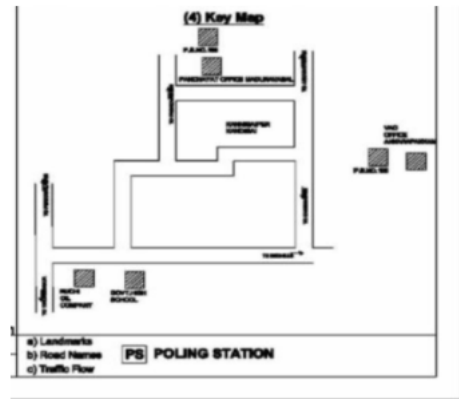

Google Map View

Polling Station Building Front View

Polling Station Front View

Cad View

Key MAP View

1 பெயர் : ஆத்திமேரி கணவர் பெயர் : கனகவேல் வீட்டு எண் : 1 வயது : 61 பாலினம் : பெண்	AYR0962290 Photo is available	2 பெயர் : கோகுல கிருஷ்ணன் தந்தை பெயர் : திருவேங்கடம் வீட்டு எண் : 1 வயது : 54 பாலினம் : ஆண்	AYR0962464 Photo is available	3 பெயர் : வேலு தந்தை பெயர் : சுப்பிரமணி வீட்டு எண் : 1 வயது : 46 பாலினம் : ஆண்	AYR0962498 Photo is available
4 பெயர் : தீபா கணவர் பெயர் : குமரேசன் வீட்டு எண் : 1 வயது : 41 பாலினம் : பெண்	AYR0457671 Photo is available	5 பெயர் : தங்கராஜ் தந்தை பெயர் : தசரதன் வீட்டு எண் : 1 வயது : 40 பாலினம் : ஆண்	AYR1081181 Photo is available	6 பெயர் : கீதா கணவர் பெயர் : கோபி வீட்டு எண் : 1 வயது : 39 பாலினம் : பெண்	AYR0457630 Photo is available
7 பெயர் : பத்மாவதி கணவர் பெயர் : ரவி வீட்டு எண் : 1 வயது : 38 பாலினம் : பெண்	AYR0390708 Photo is available	8 பெயர் : மாரியம்மாள் கணவர் பெயர் : பிரகாஷ் வீட்டு எண் : 1 வயது : 38 பாலினம் : பெண்	AYR0962407 Photo is available	9 பெயர் : கோமளவள்ளி கணவர் பெயர் : மகேஷ் வீட்டு எண் : 1 வயது : 37 பாலினம் : பெண்	AYR1028273 Photo is available
10 பெயர் : சுந்தரமூர்த்தி தந்தை பெயர் : கனகவேல் வீட்டு எண் : 1 வயது : 37 பாலினம் : ஆண்	AYR0962316 Photo is available	11 பெயர் : சங்கீதா கணவர் பெயர் : அரிதாஸ் வீட்டு எண் : 1 வயது : 37 பாலினம் : பெண்	AYR0962365 Photo is available	12 பெயர் : மோகன் தந்தை பெயர் : செல்வப்பன் வீட்டு எண் : 1 வயது : 36 பாலினம் : ஆண்	AYR0457754 Photo is available
13 பெயர் : சரண்யா கணவர் பெயர் : பிரபு வீட்டு எண் : 1 வயது : 36 பாலினம் : பெண்	AYR0457697 Photo is available	14 பெயர் : கௌசல்யா கணவர் பெயர் : செந்தில்குமார் வீட்டு எண் : 1 வயது : 35 பாலினம் : பெண்	AYR1142132 Photo is available	15 பெயர் : அருண் குமார் தந்தை பெயர் : தேவன் வீட்டு எண் : 1 வயது : 35 பாலினம் : ஆண்	AYR0457655 Photo is available
16 பெயர் : பாலசுந்தர் தந்தை பெயர் : கனகவேல் வீட்டு எண் : 1 வயது : 35 பாலினம் : ஆண்	AYR0962282 Photo is available	17 பெயர் : ரம்யா கணவர் பெயர் : முத்துகுமார் வீட்டு எண் : 1 வயது : 34 பாலினம் : பெண்	AYR1345735 Photo is available	18 பெயர் : கணபதி ரோ தந்தை பெயர் : ரோஸ் வீட்டு எண் : 1 வயது : 34 பாலினம் : ஆண்	AYR0680306 Photo is available
19 பெயர் : அரி தந்தை பெயர் : தயாளன் வீட்டு எண் : 1 வயது : 33 பாலினம் : ஆண்	AYR1028265 Photo is available	20 பெயர் : சோபனா தந்தை பெயர் : ராமமூர்த்தி வீட்டு எண் : 1 வயது : 33 பாலினம் : பெண்	AYR0962415 Photo is available	21 பெயர் : சங்கீதா கணவர் பெயர் : மோகன் வீட்டு எண் : 1 வயது : 32 பாலினம் : பெண்	AYR1142124 Photo is available
22 பெயர் : முனிரத்தினம் தந்தை பெயர் : முனுசாமி வீட்டு எண் : 1 வயது : 32 பாலினம் : ஆண்	AYR0515395 Photo is available	23 பெயர் : வித்யா தந்தை பெயர் : அரசன் வீட்டு எண் : 1 வயது : 32 பாலினம் : பெண்	AYR1249754 Photo is available	24 பெயர் : மணிகண்டன் தந்தை பெயர் : முனுசாமி வீட்டு எண் : 1 வயது : 31 பாலினம் : ஆண்	AYR1081207 Photo is available
25 பெயர் : வைஜெயந்திமாலா கணவர் பெயர் : டில்லி ரவி வீட்டு எண் : 1 வயது : 31 பாலினம் : பெண்	AYR1081306 Photo is available	26 பெயர் : சபரி தந்தை பெயர் : ஏழுமலை வீட்டு எண் : 1 வயது : 31 பாலினம் : ஆண்	AYR1081223 Photo is available	# 27 பெயர் : சரவணன் ச தந்தை பெயர் : சங்கர் வீட்டு எண் : 1 வயது : 30 பாலினம் : ஆண்	AYR1028232 Photo is available
28 பெயர் : விக்னேஷ் தந்தை பெயர் : ஏழுமலை வீட்டு எண் : 1 வயது : 30 பாலினம் : ஆண்	AYR0962449 Photo is available	29 பெயர் : சிவரஞ்சனி தந்தை பெயர் : முத்து வீட்டு எண் : 1 வயது : 30 பாலினம் : பெண்	AYR0975136 Photo is available	30 பெயர் : ருபமதி தந்தை பெயர் : சுந்தரமூர்த்தி வீட்டு எண் : 1 வயது : 30 பாலினம் : பெண்	AYR2358547 Photo is available