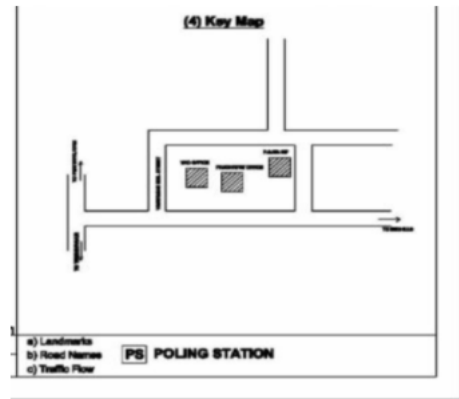

Google Map View

Polling Station Building Front View

Polling Station Front View

Cad View

Key MAP View

1 பெயர் : மோகனா கணவர் பெயர்: முனுசாமி வீட்டு எண் : 1 வயது : 92 பாலினம் : பெண் Photo is available	AYR0769802	2 பெயர் : சின்னப்பொண்ணு கணவர் பெயர்: சிவலிங்கம் வீட்டு எண் : 1 வயது : 65 பாலினம் : பெண் Photo is available	AYR1199934	3 பெயர் : மல்லிகா கணவர் பெயர்: சந்தனாம் வீட்டு எண் : 1 வயது : 64 பாலினம் : பெண் Photo is available	AYR0962571
4 பெயர் : ராஜேந்திரன் தந்தை பெயர்: முனுசாமி வீட்டு எண் : 1 வயது : 62 பாலினம் : ஆண் Photo is available	AYR0769877	5 பெயர் : கிருஷ்ண குமார் தந்தை பெயர்: சுபாஷ் சந்திர போஸ் வீட்டு எண் : 1 வயது : 55 பாலினம் : ஆண் Photo is available	AYR0962548	6 பெயர் : குமார் தந்தை பெயர்: நாராயணன் வீட்டு எண் : 1 வயது : 50 பாலினம் : ஆண் Photo is available	AYR0884833
7 பெயர் : மகேஸ்வரி கணவர் பெயர்: ஆறுமுகம் வீட்டு எண் : 1 வயது : 48 பாலினம் : பெண் Photo is available	AYR0884742	8 பெயர் : ஏழுமலை தந்தை பெயர்: ஜெயராமன் வீட்டு எண் : 1 வயது : 46 பாலினம் : ஆண் Photo is available	AYR0962613	9 பெயர் : ஹேமாவதி கணவர் பெயர்: கிருஷ்ணகுமார் வீட்டு எண் : 1 வயது : 45 பாலினம் : பெண் Photo is available	AYR0962639
10 பெயர் : நீலா கணவர் பெயர்: சேகர் வீட்டு எண் : 1 வயது : 45 பாலினம் : பெண் Photo is available	AYR1345941	11 பெயர் : சுரேஷ் தந்தை பெயர்: சிவலிங்கம் வீட்டு எண் : 1 வயது : 42 பாலினம் : ஆண் Photo is available	AYR1200005	12 பெயர் : ஜே துளசிங்கம் தந்தை பெயர்: ஜனார்தனம் வீட்டு எண் : 1 வயது : 40 பாலினம் : ஆண் Photo is available	HMV2727915
13 பெயர் : சுபா கணவர் பெயர்: மோகன் வீட்டு எண் : 1 வயது : 39 பாலினம் : பெண் Photo is available	AYR0769869	14 பெயர் : சங்கீதா கணவர் பெயர்: சுரேஷ் வீட்டு எண் : 1 வயது : 37 பாலினம் : பெண் Photo is available	AYR1200021	15 பெயர் : நரேஷ் தந்தை பெயர்: கிரஷ்ணன் வீட்டு எண் : 1 வயது : 36 பாலினம் : ஆண் Photo is available	AYR0515437
16 பெயர் : வள்ளி கணவர் பெயர்: விஸ்வநாதன் வீட்டு எண் : 1 வயது : 36 பாலினம் : பெண் Photo is available	AYR0769794	17 பெயர் : சுமதி தந்தை பெயர்: சுப்பிரமணி வீட்டு எண் : 1 வயது : 36 பாலினம் : பெண் Photo is available	AYR1409648	18 பெயர் : யோசதா கணவர் பெயர்: சந்திரசேகர் வீட்டு எண் : 1 வயது : 35 பாலினம் : பெண் Photo is available	AYR1200138
19 பெயர் : சித்ரா கணவர் பெயர்: வீரமணி வீட்டு எண் : 1 வயது : 35 பாலினம் : பெண் Photo is available	AYR1028745	20 பெயர் : பாணுப்பிரியா தந்தை பெயர்: மணிகண்டன் வீட்டு எண் : 1 வயது : 34 பாலினம் : பெண் Photo is available	AYR1081389	21 பெயர் : சதிஷ் தந்தை பெயர்: சேகர் வீட்டு எண் : 1 வயது : 34 பாலினம் : ஆண் Photo is available	AYR1142462
22 பெயர் : மஞ்சளா தந்தை பெயர்: ரவி வீட்டு எண் : 1 வயது : 34 பாலினம் : பெண் Photo is available	AYR0884767	23 பெயர் : சத்தியா கணவர் பெயர்: ராஜா வீட்டு எண் : 1 வயது : 34 பாலினம் : பெண் Photo is available	AYR1345917	24 பெயர் : பிரியா கணவர் பெயர்: ராஜசேகர் வீட்டு எண் : 1 வயது : 33 பாலினம் : பெண் Photo is available	AYR1028810
25 பெயர் : ரம்யா கணவர் பெயர்: ஏழுமலை வீட்டு எண் : 1 வயது : 33 பாலினம் : பெண் Photo is available	AYR0884718	26 பெயர் : ராஜசேகரன் தந்தை பெயர்: குமரேசன் வீட்டு எண் : 1 வயது : 33 பாலினம் : ஆண் Photo is available	AYR1345826	27 பெயர் : இளங்கோ தந்தை பெயர்: சிவராஜ் வீட்டு எண் : 1 வயது : 32 பாலினம் : ஆண் Photo is available	AYR0769935
28 பெயர் : சரத்குமார் தந்தை பெயர்: சம்பத் வீட்டு எண் : 1 வயது : 32 பாலினம் : ஆண் Photo is available	AYR0769885	29 பெயர் : ராஜேஷ் தந்தை பெயர்: வரதராஜ் வீட்டு எண் : 1 வயது : 32 பாலினம் : ஆண் Photo is available	AYR0884759	30 பெயர் : மணிமேகலை கணவர் பெயர்: துளசிசிங்கம் வீட்டு எண் : 1 வயது : 32 பாலினம் : பெண் Photo is available	AYR0962662