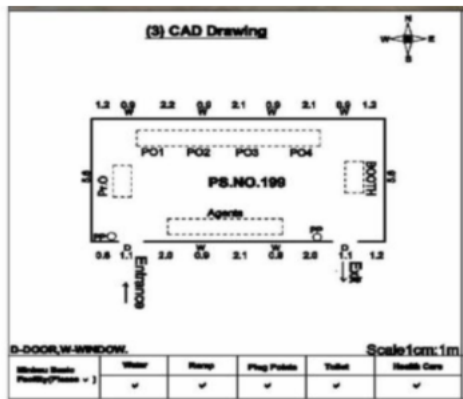

Google Map View

Polling Station Building Front View

Polling Station Front View

Cad View

Key MAP View

1 பெயர் : மோகனா கணவர் பெயர்: முனுசாமி வீட்டு எண் : 1 வயது : 92 பாலினம் : பெண் Photo is available	AYR0769802	2 பெயர் : சின்னப்பொண்ணு கணவர் பெயர்: சிவலிங்கம் வீட்டு எண் : 1 வயது : 65 பாலினம் : பெண் Photo is available	AYR1199934	3 பெயர் : மல்லிகா கணவர் பெயர்: சந்தனாம் வீட்டு எண் : 1 வயது : 64 பாலினம் : பெண் Photo is available	AYR0962571
4 பெயர் : ராஜேந்திரன் தந்தை பெயர்: முனுசாமி வீட்டு எண் : 1 வயது : 62 பாலினம் : ஆண் Photo is available	AYR0769877	5 பெயர் : கிருஷ்ண குமார் தந்தை பெயர்: சுபாஷ் சந்திர போஸ் வீட்டு எண் : 1 வயது : 55 பாலினம் : ஆண் Photo is available	AYR0962548	6 பெயர் : குமார் தந்தை பெயர்: நாராயணன் வீட்டு எண் : 1 வயது : 50 பாலினம் : ஆண் Photo is available	AYR0884833
7 பெயர் : மகேஸ்வரி கணவர் பெயர்: ஆறுமுகம் வீட்டு எண் : 1 வயது : 48 பாலினம் : பெண் Photo is available	AYR0884742	8 பெயர் : ஏழுமலை தந்தை பெயர்: ஜெயராமன் வீட்டு எண் : 1 வயது : 46 பாலினம் : ஆண் Photo is available	AYR0962613	9 பெயர் : ஹேமாவதி கணவர் பெயர்: கிருஷ்ணகுமார் வீட்டு எண் : 1 வயது : 45 பாலினம் : பெண் Photo is available	AYR0962639
10 பெயர் : நீலா கணவர் பெயர்: சேகர் வீட்டு எண் : 1 வயது : 45 பாலினம் : பெண் Photo is available	AYR1345941	11 பெயர் : சுரேஷ் தந்தை பெயர்: சிவலிங்கம் வீட்டு எண் : 1 வயது : 42 பாலினம் : ஆண் Photo is available	AYR1200005	12 பெயர் : ஜே துளசிங்கம் தந்தை பெயர்: ஜனார்தனம் வீட்டு எண் : 1 வயது : 40 பாலினம் : ஆண் Photo is available	HMV2727915
13 பெயர் : சுபா கணவர் பெயர்: மோகன் வீட்டு எண் : 1 வயது : 39 பாலினம் : பெண் Photo is available	AYR0769869	14 பெயர் : சங்கீதா கணவர் பெயர்: சுரேஷ் வீட்டு எண் : 1 வயது : 37 பாலினம் : பெண் Photo is available	AYR1200021	15 பெயர் : நரேஷ் தந்தை பெயர்: கிரஷ்ணன் வீட்டு எண் : 1 வயது : 36 பாலினம் : ஆண் Photo is available	AYR0515437
16 பெயர் : வள்ளி கணவர் பெயர்: விஸ்வநாதன் வீட்டு எண் : 1 வயது : 36 பாலினம் : பெண் Photo is available	AYR0769794	17 பெயர் : சுமதி தந்தை பெயர்: சுப்பிரமணி வீட்டு எண் : 1 வயது : 36 பாலினம் : பெண் Photo is available	AYR1409648	18 பெயர் : யோசதா கணவர் பெயர்: சந்திரசேகர் வீட்டு எண் : 1 வயது : 35 பாலினம் : பெண் Photo is available	AYR1200138
19 பெயர் : சித்ரா கணவர் பெயர்: வீரமணி வீட்டு எண் : 1 வயது : 35 பாலினம் : பெண் Photo is available	AYR1028745	20 பெயர் : பாணுப்பிரியா தந்தை பெயர்: மணிகண்டன் வீட்டு எண் : 1 வயது : 34 பாலினம் : பெண் Photo is available	AYR1081389	21 பெயர் : சதிஷ் தந்தை பெயர்: சேகர் வீட்டு எண் : 1 வயது : 34 பாலினம் : ஆண் Photo is available	AYR1142462
22 பெயர் : மஞ்சளா தந்தை பெயர்: ரவி வீட்டு எண் : 1 வயது : 34 பாலினம் : பெண் Photo is available	AYR0884767	23 பெயர் : சத்தியா கணவர் பெயர்: ராஜா வீட்டு எண் : 1 வயது : 34 பாலினம் : பெண் Photo is available	AYR1345917	24 பெயர் : பிரியா கணவர் பெயர்: ராஜசேகர் வீட்டு எண் : 1 வயது : 33 பாலினம் : பெண் Photo is available	AYR1028810
25 பெயர் : ரம்யா கணவர் பெயர்: ஏழுமலை வீட்டு எண் : 1 வயது : 33 பாலினம் : பெண் Photo is available	AYR0884718	26 பெயர் : ராஜசேகரன் தந்தை பெயர்: குமரேசன் வீட்டு எண் : 1 வயது : 33 பாலினம் : ஆண் Photo is available	AYR1345826	27 பெயர் : இளங்கோ தந்தை பெயர்: சிவராஜ் வீட்டு எண் : 1 வயது : 32 பாலினம் : ஆண் Photo is available	AYR0769935
28 பெயர் : சரத்குமார் தந்தை பெயர்: சம்பத் வீட்டு எண் : 1 வயது : 32 பாலினம் : ஆண் Photo is available	AYR0769885	29 பெயர் : ராஜேஷ் தந்தை பெயர்: வரதராஜ் வீட்டு எண் : 1 வயது : 32 பாலினம் : ஆண் Photo is available	AYR0884759	30 பெயர் : மணிமேகலை கணவர் பெயர்: துளசிசிங்கம் வீட்டு எண் : 1 வயது : 32 பாலினம் : பெண் Photo is available	AYR0962662