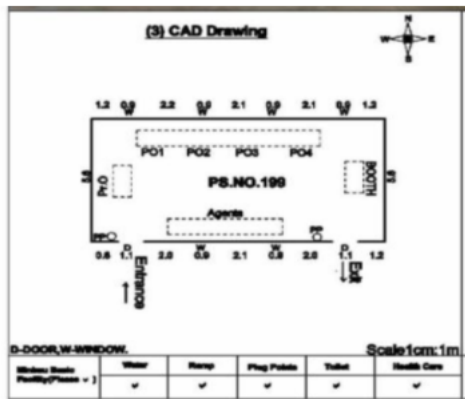

Google Map View

Polling Station Building Front View

Polling Station Front View

Cad View

Key MAP View

சட்டமன்றத் தொகுதியின் எண் மற்றும் பெயர் : 1-கும்மிடிபூண்டி
பிரிவு எண் மற்றும் பெயர் 1-பனப்பாக்கம் (ஊ), பனப்பாக்கம் காலனி பகுதி (வார்டு - 1)