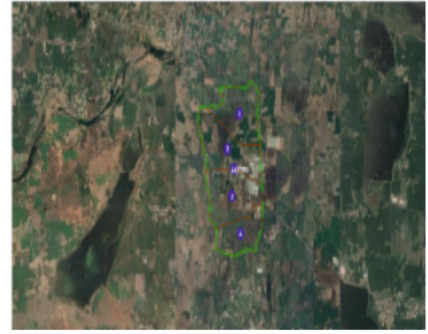

Google Map View

Polling Station Building Front View

Polling Station Front View

Cad View

Key MAP View

சட்டமன்றத் தொகுதியின் எண் மற்றும் பெயர் : 1-கும்மிடிபூண்டி
பிரிவு எண் மற்றும் பெயர் 1-பனப்பாக்கம் (ஊ), பனப்பாக்கம் காலனி பகுதி (வார்டு - 1)