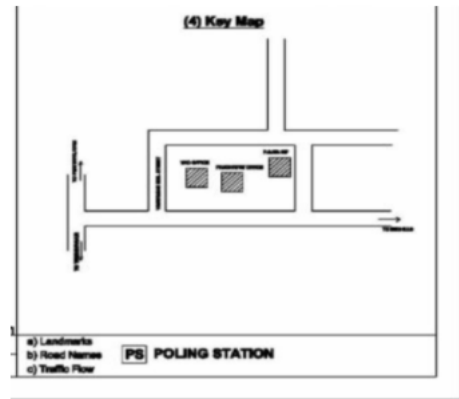

Google Map View

Polling Station Building Front View

Polling Station Front View

Cad View

Key MAP View

சட்டமன்றத் தொகுதியின் எண் மற்றும் பெயர் : 1-கும்மிடிபூண்டி
பிரிவு எண் மற்றும் பெயர் 1-பனப்பாக்கம் (ஊ), பனப்பாக்கம் காலனி பகுதி (வார்டு - 1)