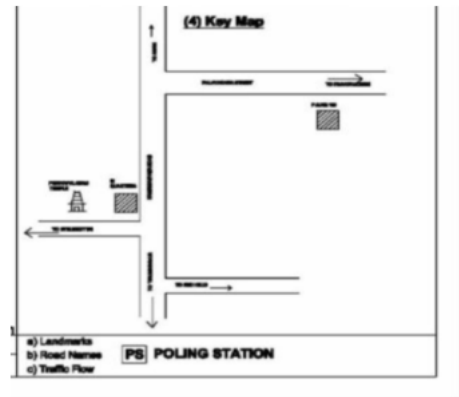

Google Map View

Polling Station Building Front View

Polling Station Front View

Cad View

Key MAP View

சட்டமன்றத் தொகுதியின் எண் மற்றும் பெயர் : 1-கும்மிடிபூண்டி பிரிவு எண் மற்றும் பெயர் 1-பெரியபாளையம் (ஊ), தோட்டக்கார தெரு (வார்டு 1)