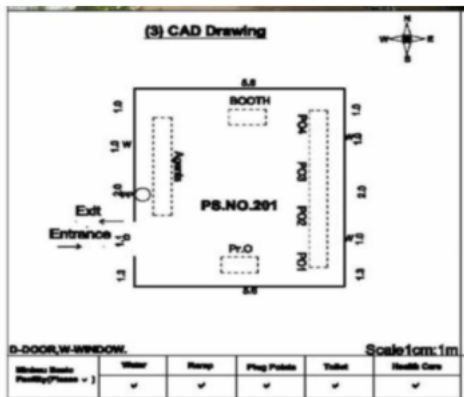

Google Map View

Polling Station Building Front View

Polling Station Front View

Cad View

Key MAP View

சட்டமன்றத் தொகுதியின் எண் மற்றும் பெயர் : 1-கும்மிடிபூண்டி பிரிவு எண் மற்றும் பெயர் 1-பெரியபாளையம் (ஊ), தோட்டக்கார தெரு (வார்டு 1)