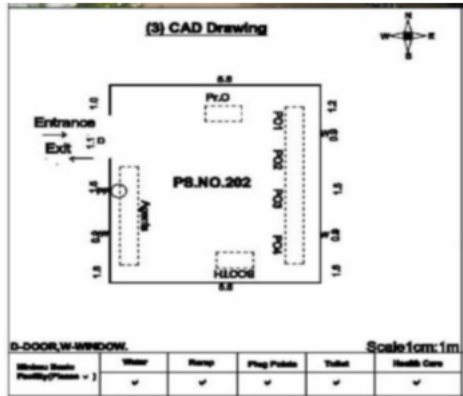

Google Map View

Polling Station Building Front View

Polling Station Front View

Cad View

Key MAP View

சட்டமன்றத் தொகுதியின் எண் மற்றும் பெயர் : 1-கும்மிடிபூண்டி பிரிவு எண் மற்றும் பெயர் 1-பெரியபாளையம் (ஊ), மேட்டுதெரு (வார்டு-1)