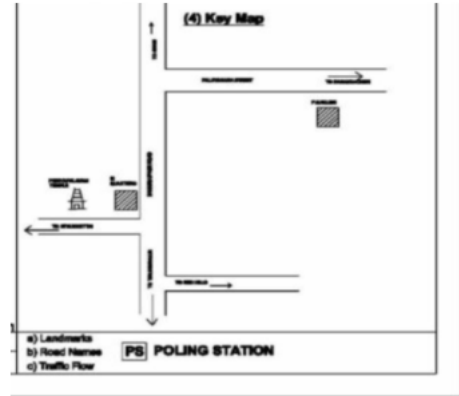

Google Map View

Polling Station Building Front View

Polling Station Front View

Cad View

Key MAP View

சட்டமன்றத் தொகுதியின் எண் மற்றும் பெயர் : 1-கும்மிடிபூண்டி பிரிவு எண் மற்றும் பெயர் 1-பெரியபாளையம் (ஊ), மேட்டுதெரு (வார்டு-1)