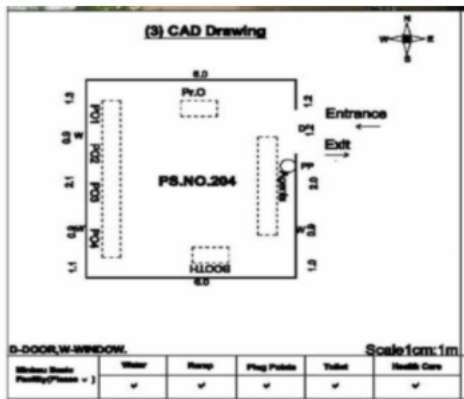

Google Map View

Polling Station Building Front View

Polling Station Front View

Cad View

Key MAP View

1 பெயர் : ஏ. ஸ்நேகா தந்தை பெயர்: அருல. கே வீட்டு எண் : 0 வயது : 24 பாலினம் : பெண் Photo is available	AYR2306744	2 பெயர் : நாகஜோதி லோ தந்தை பெயர்: லோகு வீட்டு எண் : 15 வயது : 26 பாலினம் : பெண் Photo is available	AYR2754935	3 பெயர் : கலையரசி தந்தை பெயர்: பாண்டியன் வீட்டு எண் : 38 வயது : 25 பாலினம் : பெண் Photo is available	AYR2364743
4 பெயர் : பழனி அ தந்தை பெயர்: அர்ஜுனன் வீட்டு எண் : 56 வயது : 67 பாலினம் : ஆண் Photo is available	AYR2725778	5 பெயர் : புஷ்பலத ப கணவர் பெயர்: பழனி வீட்டு எண் : 56 வயது : 64 பாலினம் : பெண் Photo is available	AYR2722171	6 பெயர் : ப சிவகுமார் தந்தை பெயர்: பழனி வீட்டு எண் : 56 வயது : 36 பாலினம் : ஆண் Photo is available	AYR2721603
7 பெயர் : நர்மதா தந்தை பெயர்: அசோகன் வீட்டு எண் : 102ஏ வயது : 24 பாலினம் : பெண் Photo is available	AYR2448470	8 பெயர் : சிவசீவன் ப தந்தை பெயர்: பார்த்திபன் வீட்டு எண் : 114 வயது : 19 பாலினம் : ஆண் Photo is available	AYR2762052	9 பெயர் : சுமித்ரா தந்தை பெயர்: சுப்பிரமணி வீட்டு எண் : 147 வயது : 27 பாலினம் : பெண் Photo is available	AYR2364768
10 பெயர் : வீணா தந்தை பெயர்: ஏழுமலை வீட்டு எண் : 151 வயது : 24 பாலினம் : பெண் Photo is available	AYR2450716	11 பெயர் : விஷ்வா ஏ தந்தை பெயர்: ஏழுமலை வீட்டு எண் : 151 வயது : 22 பாலினம் : ஆண் Photo is available	AYR2659753	12 பெயர் : ரீனா ஏ தந்தை பெயர்: ஏழுமலை வீட்டு எண் : 151 வயது : 21 பாலினம் : பெண் Photo is available	AYR2659761
13 பெயர் : குப்புசாமி தந்தை பெயர்: அஞ்சன் வீட்டு எண் : 152 வயது : 71 பாலினம் : ஆண் Photo is available	AYR1915693	14 பெயர் : ராமு தந்தை பெயர்: மாணிக்கம் வீட்டு எண் : 153 வயது : 53 பாலினம் : ஆண் Photo is available	AYR1915727	15 பெயர் : மச்சகாந்தி கணவர் பெயர்: ராமு வீட்டு எண் : 153 வயது : 51 பாலினம் : பெண் Photo is available	HMV2673499
16 பெயர் : ர கவியரசு ம ராமு தந்தை பெயர்: ராமு வீட்டு எண் : 153 வயது : 26 பாலினம் : ஆண் Photo is available	AYR2758696	17 பெயர் : சங்கர் தந்தை பெயர்: ஏழுமலை வீட்டு எண் : 154 வயது : 57 பாலினம் : ஆண் Photo is available	AYR1915743	18 பெயர் : அம்மு கணவர் பெயர்: சங்கர் வீட்டு எண் : 154 வயது : 52 பாலினம் : பெண் Photo is available	HMV1930635
19 பெயர் : ஐயனார் தந்தை பெயர்: ஏழுமலை வீட்டு எண் : 154 வயது : 47 பாலினம் : ஆண் Photo is available	HMV1930403	20 பெயர் : வரலஷ்மி கணவர் பெயர்: ஐயனார் வீட்டு எண் : 154 வயது : 42 பாலினம் : பெண் Photo is available	HMV2672418	21 பெயர் : ஐ ஜெயபுரீ தந்தை பெயர்: ஐயனார் வீட்டு எண் : 154 வயது : 19 பாலினம் : பெண் Photo is available	AYR2699049
22 பெயர் : சாரதா கணவர் பெயர்: சொக்கலிங்கம் வீட்டு எண் : 155 வயது : 71 பாலினம் : பெண் Photo is available	AYR1915750	23 பெயர் : வினேத்குமார் தந்தை பெயர்: ரவி வீட்டு எண் : 155 வயது : 40 பாலினம் : ஆண் Photo is available	HMV5408737	24 பெயர் : ஜெபமேரி கணவர் பெயர்: வினோத்குமார் வீட்டு எண் : 155 வயது : 35 பாலினம் : பெண் Photo is available	AYR1030733
25 பெயர் : ஆலிஸ் கணவர் பெயர்: ரோஸ் வீட்டு எண் : 156 வயது : 70 பாலினம் : பெண் Photo is available	AYR1915776	26 பெயர் : சிவராஜ் தந்தை பெயர்: பொன்னுசாமி வீட்டு எண் : 156 வயது : 53 பாலினம் : ஆண் Photo is available	AYR0452524	27 பெயர் : சுமன் தந்தை பெயர்: ரோஸ் வீட்டு எண் : 156 வயது : 45 பாலினம் : ஆண் Photo is available	HMV1931195
28 பெயர் : பிரபாவதி கணவர் பெயர்: சுமன் வீட்டு எண் : 156 வயது : 41 பாலினம் : பெண் Photo is available	AYR0077693	29 பெயர் : சுப்ரியன் சு தந்தை பெயர்: சுமன் வீட்டு எண் : 156 வயது : 19 பாலினம் : ஆண் Photo is available	AYR2762177	30 பெயர் : தனராஜ் தந்தை பெயர்: கொள்ளாபுரி வீட்டு எண் : 157 வயது : 65 பாலினம் : ஆண் Photo is available	AYR1915784