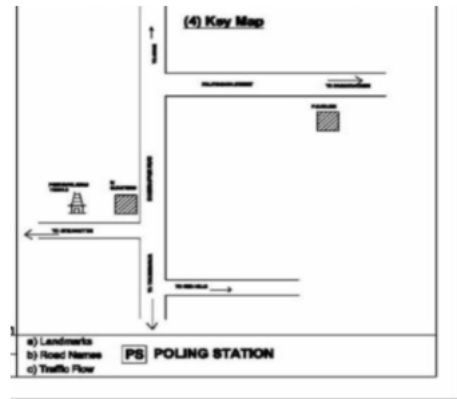

Google Map View

Polling Station Building Front View

Polling Station Front View

Cad View

Key MAP View

1 பெயர் : ஏ. ஸ்நேகா தந்தை பெயர்: அருல. கே வீட்டு எண் : 0 வயது : 24 பாலினம் : பெண் Photo is available	AYR2306744	2 பெயர் : நாகஜோதி லோ தந்தை பெயர்: லோகு வீட்டு எண் : 15 வயது : 26 பாலினம் : பெண் Photo is available	AYR2754935	3 பெயர் : கலையரசி தந்தை பெயர்: பாண்டியன் வீட்டு எண் : 38 வயது : 25 பாலினம் : பெண் Photo is available	AYR2364743
4 பெயர் : பழனி அ தந்தை பெயர்: அர்ஜுனன் வீட்டு எண் : 56 வயது : 67 பாலினம் : ஆண் Photo is available	AYR2725778	5 பெயர் : புஷ்பலத ப கணவர் பெயர்: பழனி வீட்டு எண் : 56 வயது : 64 பாலினம் : பெண் Photo is available	AYR2722171	6 பெயர் : ப சிவகுமார் தந்தை பெயர்: பழனி வீட்டு எண் : 56 வயது : 36 பாலினம் : ஆண் Photo is available	AYR2721603
7 பெயர் : நர்மதா தந்தை பெயர்: அசோகன் வீட்டு எண் : 102ஏ வயது : 24 பாலினம் : பெண் Photo is available	AYR2448470	8 பெயர் : சிவசீவன் ப தந்தை பெயர்: பார்த்திபன் வீட்டு எண் : 114 வயது : 19 பாலினம் : ஆண் Photo is available	AYR2762052	9 பெயர் : சுமித்ரா தந்தை பெயர்: சுப்பிரமணி வீட்டு எண் : 147 வயது : 27 பாலினம் : பெண் Photo is available	AYR2364768
10 பெயர் : வீணா தந்தை பெயர்: ஏழுமலை வீட்டு எண் : 151 வயது : 24 பாலினம் : பெண் Photo is available	AYR2450716	11 பெயர் : விஷ்வா ஏ தந்தை பெயர்: ஏழுமலை வீட்டு எண் : 151 வயது : 22 பாலினம் : ஆண் Photo is available	AYR2659753	12 பெயர் : ரீனா ஏ தந்தை பெயர்: ஏழுமலை வீட்டு எண் : 151 வயது : 21 பாலினம் : பெண் Photo is available	AYR2659761
13 பெயர் : குப்புசாமி தந்தை பெயர்: அஞ்சன் வீட்டு எண் : 152 வயது : 71 பாலினம் : ஆண் Photo is available	AYR1915693	14 பெயர் : ராமு தந்தை பெயர்: மாணிக்கம் வீட்டு எண் : 153 வயது : 53 பாலினம் : ஆண் Photo is available	AYR1915727	15 பெயர் : மச்சகாந்தி கணவர் பெயர்: ராமு வீட்டு எண் : 153 வயது : 51 பாலினம் : பெண் Photo is available	HMV2673499
16 பெயர் : ர கவியரசு ம ராமு தந்தை பெயர்: ராமு வீட்டு எண் : 153 வயது : 26 பாலினம் : ஆண் Photo is available	AYR2758696	17 பெயர் : சங்கர் தந்தை பெயர்: ஏழுமலை வீட்டு எண் : 154 வயது : 57 பாலினம் : ஆண் Photo is available	AYR1915743	18 பெயர் : அம்மு கணவர் பெயர்: சங்கர் வீட்டு எண் : 154 வயது : 52 பாலினம் : பெண் Photo is available	HMV1930635
19 பெயர் : ஐயனார் தந்தை பெயர்: ஏழுமலை வீட்டு எண் : 154 வயது : 47 பாலினம் : ஆண் Photo is available	HMV1930403	20 பெயர் : வரலஷ்மி கணவர் பெயர்: ஐயனார் வீட்டு எண் : 154 வயது : 42 பாலினம் : பெண் Photo is available	HMV2672418	21 பெயர் : ஐ ஜெயபுரீ தந்தை பெயர்: ஐயனார் வீட்டு எண் : 154 வயது : 19 பாலினம் : பெண் Photo is available	AYR2699049
22 பெயர் : சாரதா கணவர் பெயர்: சொக்கலிங்கம் வீட்டு எண் : 155 வயது : 71 பாலினம் : பெண் Photo is available	AYR1915750	23 பெயர் : வினேத்குமார் தந்தை பெயர்: ரவி வீட்டு எண் : 155 வயது : 40 பாலினம் : ஆண் Photo is available	HMV5408737	24 பெயர் : ஜெபமேரி கணவர் பெயர்: வினோத்குமார் வீட்டு எண் : 155 வயது : 35 பாலினம் : பெண் Photo is available	AYR1030733
25 பெயர் : ஆலிஸ் கணவர் பெயர்: ரோஸ் வீட்டு எண் : 156 வயது : 70 பாலினம் : பெண் Photo is available	AYR1915776	26 பெயர் : சிவராஜ் தந்தை பெயர்: பொன்னுசாமி வீட்டு எண் : 156 வயது : 53 பாலினம் : ஆண் Photo is available	AYR0452524	27 பெயர் : சுமன் தந்தை பெயர்: ரோஸ் வீட்டு எண் : 156 வயது : 45 பாலினம் : ஆண் Photo is available	HMV1931195
28 பெயர் : பிரபாவதி கணவர் பெயர்: சுமன் வீட்டு எண் : 156 வயது : 41 பாலினம் : பெண் Photo is available	AYR0077693	29 பெயர் : சுப்ரியன் சு தந்தை பெயர்: சுமன் வீட்டு எண் : 156 வயது : 19 பாலினம் : ஆண் Photo is available	AYR2762177	30 பெயர் : தனராஜ் தந்தை பெயர்: கொள்ளாபுரி வீட்டு எண் : 157 வயது : 65 பாலினம் : ஆண் Photo is available	AYR1915784