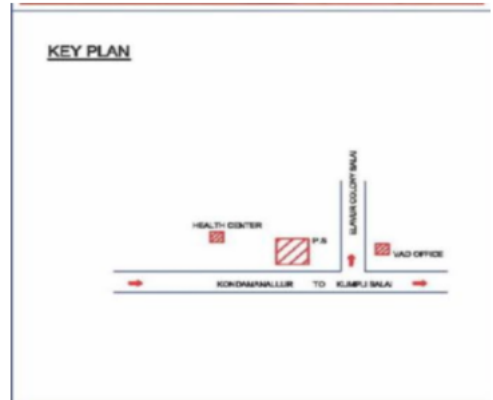

Cad View

Key MAP View