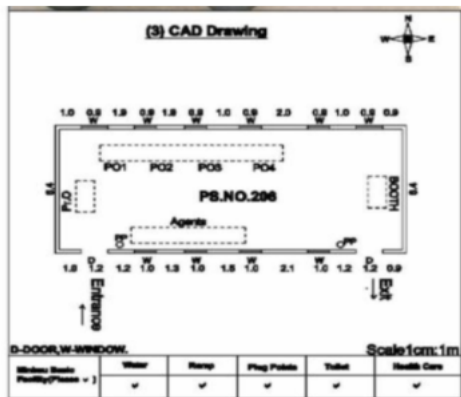

வாக்காளர் பதிவு அலுவலரின்
கையொப்பம்

Nazri Naksha

Google Map View

Polling Station Building Front View

Polling Station Front View

Cad View

Key MAP View

| | | | | | |
|------------------------------------------------------------------------------------------------------------------------|------------|-----------------------------------------------------------------------------------------------------------------------|------------|-------------------------------------------------------------------------------------------------------------------------|------------|
| 1 பெயர் : பத்மா கணவர் பெயர்: முனுசாமி வீட்டு எண் : 1 வயது : 58 பாலினம் : பெண் Photo is available | AYR0683797 | 2 பெயர் : நாகம்மாள் கணவர் பெயர்: சுப்பிரமணி வீட்டு எண் : 1 வயது : 56 பாலினம் : பெண் Photo is available | AYR1347079 | 3 பெயர் : விஜயா கணவர் பெயர்: ராமதாஸ் வீட்டு எண் : 1 வயது : 54 பாலினம் : பெண் Photo is available | AYR0516716 |
| 4 பெயர் : ஜெகன்நாதன் தந்தை பெயர்: சுப்பிரமணி வீட்டு எண் : 1 வயது : 51 பாலினம் : ஆண் Photo is available | AYR1924406 | 5 பெயர் : சுகா கணவர் பெயர்: வாசு வீட்டு எண் : 1 வயது : 49 பாலினம் : பெண் Photo is available | AYR0516765 | 6 பெயர் : மரகதம் கணவர் பெயர்: ஏழுமலை வீட்டு எண் : 1 வயது : 49 பாலினம் : பெண் Photo is available | AYR0516757 |
| 7 பெயர் : பர்பின் அமலா கணவர் பெயர்: நெஸ்டன் வீட்டு எண் : 1 வயது : 49 பாலினம் : பெண் Photo is available | AYR0888032 | 8 பெயர் : நெஸ்டன் தந்தை பெயர்: மென்றிஸ் வீட்டு எண் : 1 வயது : 46 பாலினம் : ஆண் Photo is available | AYR0888040 | 9 பெயர் : சரளா கணவர் பெயர்: சக்ரீபன் வீட்டு எண் : 1 வயது : 45 பாலினம் : பெண் Photo is available | AYR0684407 |
| 10 பெயர் : நிர்மலா கணவர் பெயர்: ஆனந்தன் வீட்டு எண் : 1 வயது : 45 பாலினம் : பெண் Photo is available | AYR0684159 | 11 பெயர் : கற்பகம் கணவர் பெயர்: ராமலிங்கம் வீட்டு எண் : 1 வயது : 44 பாலினம் : பெண் Photo is available | AYR0516922 | 12 பெயர் : சூதியா கணவர் பெயர்: ரமேஷ் வீட்டு எண் : 1 வயது : 44 பாலினம் : பெண் Photo is available | AYR0516815 |
| 13 பெயர் : ஜீவராஜ் தந்தை பெயர்: கோவிந்தசாமி வீட்டு எண் : 1 வயது : 43 பாலினம் : ஆண் Photo is available | HMV2639524 | 14 பெயர் : சகி கணவர் பெயர்: ஜெகன்நாதன் வீட்டு எண் : 1 வயது : 41 பாலினம் : பெண் Photo is available | AYR0516997 | 15 பெயர் : சுகுணா கணவர் பெயர்: வெங்கடேசன் வீட்டு எண் : 1 வயது : 40 பாலினம் : பெண் Photo is available | AYR0516823 |
| 16 பெயர் : ரேவதி கணவர் பெயர்: சூரி வீட்டு எண் : 1 வயது : 40 பாலினம் : பெண் Photo is available | AYR1031095 | 17 பெயர் : குமாரி கணவர் பெயர்: வேலு வீட்டு எண் : 1 வயது : 40 பாலினம் : பெண் Photo is available | AYR1031129 | 18 பெயர் : சஜதா கணவர் பெயர்: கிருபா சங்கர் வீட்டு எண் : 1 வயது : 40 பாலினம் : பெண் Photo is available | AYR0887729 |
| 19 பெயர் : சீனு தந்தை பெயர்: நமச்சிவாயம் வீட்டு எண் : 1 வயது : 39 பாலினம் : ஆண் Photo is available | AYR0451179 | 20 பெயர் : ராதா கணவர் பெயர்: செல்வம் வீட்டு எண் : 1 வயது : 39 பாலினம் : பெண் Photo is available | AYR0684787 | 21 பெயர் : யுவராஜ் தந்தை பெயர்: தசரதன் வீட்டு எண் : 1 வயது : 38 பாலினம் : ஆண் Photo is available | AYR0683581 |
| 22 பெயர் : பாலாஜி தந்தை பெயர்: மணி வீட்டு எண் : 1 வயது : 38 பாலினம் : ஆண் Photo is available | AYR0516781 | 23 பெயர் : தினேஷ் தந்தை பெயர்: குப்பம்மாள் வீட்டு எண் : 1 வயது : 38 பாலினம் : ஆண் Photo is available | AYR0516955 | 24 பெயர் : தேவி கணவர் பெயர்: தேவேந்திரன் வீட்டு எண் : 1 வயது : 37 பாலினம் : பெண் Photo is available | AYR0684340 |
| 25 பெயர் : ஆறுமுகம் தந்தை பெயர்: புருஷொத்தமன் வீட்டு எண் : 1 வயது : 37 பாலினம் : ஆண் Photo is available | AYR0887836 | 26 பெயர் : ரமணி கணவர் பெயர்: சம்மந்தன் வீட்டு எண் : 1 வயது : 36 பாலினம் : பெண் Photo is available | AYR0516864 | 27 பெயர் : தீனதயாளன் தந்தை பெயர்: பார்த்திபன் வீட்டு எண் : 1 வயது : 36 பாலினம் : ஆண் Photo is available | AYR0516849 |
| 28 பெயர் : தர்மராசு தந்தை பெயர்: சேகர் வீட்டு எண் : 1 வயது : 35 பாலினம் : ஆண் Photo is available | AYR0451393 | 29 பெயர் : மோகன் தந்தை பெயர்: பெருமாள் வீட்டு எண் : 1 வயது : 35 பாலினம் : ஆண் Photo is available | AYR0683755 | 30 பெயர் : நித்தியானந்தன் தந்தை பெயர்: கீஷ்டன் வீட்டு எண் : 1 வயது : 35 பாலினம் : ஆண் Photo is available | AYR0517011 |