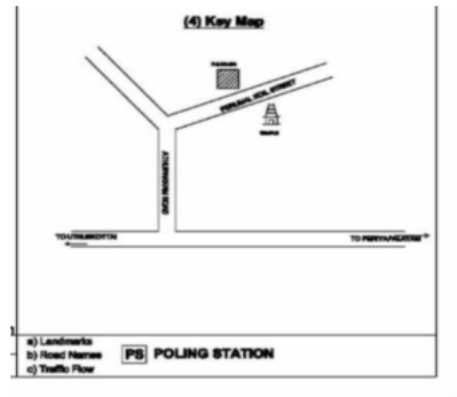

வாக்காளர் பதிவு அலுவலரின்
கையொப்பம்

Nazri Naksha

Google Map View

Polling Station Building Front View

Polling Station Front View

Cad View

Key MAP View

| | | | | | |
|------------------------------------------------------------------------------------------------------------------------|------------|-----------------------------------------------------------------------------------------------------------------------|------------|-------------------------------------------------------------------------------------------------------------------------|------------|
| 1 பெயர் : பத்மா கணவர் பெயர்: முனுசாமி வீட்டு எண் : 1 வயது : 58 பாலினம் : பெண் Photo is available | AYR0683797 | 2 பெயர் : நாகம்மாள் கணவர் பெயர்: சுப்பிரமணி வீட்டு எண் : 1 வயது : 56 பாலினம் : பெண் Photo is available | AYR1347079 | 3 பெயர் : விஜயா கணவர் பெயர்: ராமதாஸ் வீட்டு எண் : 1 வயது : 54 பாலினம் : பெண் Photo is available | AYR0516716 |
| 4 பெயர் : ஜெகன்நாதன் தந்தை பெயர்: சுப்பிரமணி வீட்டு எண் : 1 வயது : 51 பாலினம் : ஆண் Photo is available | AYR1924406 | 5 பெயர் : சுகா கணவர் பெயர்: வாசு வீட்டு எண் : 1 வயது : 49 பாலினம் : பெண் Photo is available | AYR0516765 | 6 பெயர் : மரகதம் கணவர் பெயர்: ஏழுமலை வீட்டு எண் : 1 வயது : 49 பாலினம் : பெண் Photo is available | AYR0516757 |
| 7 பெயர் : பர்பின் அமலா கணவர் பெயர்: நெஸ்டன் வீட்டு எண் : 1 வயது : 49 பாலினம் : பெண் Photo is available | AYR0888032 | 8 பெயர் : நெஸ்டன் தந்தை பெயர்: மென்றிஸ் வீட்டு எண் : 1 வயது : 46 பாலினம் : ஆண் Photo is available | AYR0888040 | 9 பெயர் : சரளா கணவர் பெயர்: சக்ரீபன் வீட்டு எண் : 1 வயது : 45 பாலினம் : பெண் Photo is available | AYR0684407 |
| 10 பெயர் : நிர்மலா கணவர் பெயர்: ஆனந்தன் வீட்டு எண் : 1 வயது : 45 பாலினம் : பெண் Photo is available | AYR0684159 | 11 பெயர் : கற்பகம் கணவர் பெயர்: ராமலிங்கம் வீட்டு எண் : 1 வயது : 44 பாலினம் : பெண் Photo is available | AYR0516922 | 12 பெயர் : சூதியா கணவர் பெயர்: ரமேஷ் வீட்டு எண் : 1 வயது : 44 பாலினம் : பெண் Photo is available | AYR0516815 |
| 13 பெயர் : ஜீவராஜ் தந்தை பெயர்: கோவிந்தசாமி வீட்டு எண் : 1 வயது : 43 பாலினம் : ஆண் Photo is available | HMV2639524 | 14 பெயர் : சகி கணவர் பெயர்: ஜெகன்நாதன் வீட்டு எண் : 1 வயது : 41 பாலினம் : பெண் Photo is available | AYR0516997 | 15 பெயர் : சுகுணா கணவர் பெயர்: வெங்கடேசன் வீட்டு எண் : 1 வயது : 40 பாலினம் : பெண் Photo is available | AYR0516823 |
| 16 பெயர் : ரேவதி கணவர் பெயர்: சூரி வீட்டு எண் : 1 வயது : 40 பாலினம் : பெண் Photo is available | AYR1031095 | 17 பெயர் : குமாரி கணவர் பெயர்: வேலு வீட்டு எண் : 1 வயது : 40 பாலினம் : பெண் Photo is available | AYR1031129 | 18 பெயர் : சஜதா கணவர் பெயர்: கிருபா சங்கர் வீட்டு எண் : 1 வயது : 40 பாலினம் : பெண் Photo is available | AYR0887729 |
| 19 பெயர் : சீனு தந்தை பெயர்: நமச்சிவாயம் வீட்டு எண் : 1 வயது : 39 பாலினம் : ஆண் Photo is available | AYR0451179 | 20 பெயர் : ராதா கணவர் பெயர்: செல்வம் வீட்டு எண் : 1 வயது : 39 பாலினம் : பெண் Photo is available | AYR0684787 | 21 பெயர் : யுவராஜ் தந்தை பெயர்: தசரதன் வீட்டு எண் : 1 வயது : 38 பாலினம் : ஆண் Photo is available | AYR0683581 |
| 22 பெயர் : பாலாஜி தந்தை பெயர்: மணி வீட்டு எண் : 1 வயது : 38 பாலினம் : ஆண் Photo is available | AYR0516781 | 23 பெயர் : தினேஷ் தந்தை பெயர்: குப்பம்மாள் வீட்டு எண் : 1 வயது : 38 பாலினம் : ஆண் Photo is available | AYR0516955 | 24 பெயர் : தேவி கணவர் பெயர்: தேவேந்திரன் வீட்டு எண் : 1 வயது : 37 பாலினம் : பெண் Photo is available | AYR0684340 |
| 25 பெயர் : ஆறுமுகம் தந்தை பெயர்: புருஷொத்தமன் வீட்டு எண் : 1 வயது : 37 பாலினம் : ஆண் Photo is available | AYR0887836 | 26 பெயர் : ரமணி கணவர் பெயர்: சம்மந்தன் வீட்டு எண் : 1 வயது : 36 பாலினம் : பெண் Photo is available | AYR0516864 | 27 பெயர் : தீனதயாளன் தந்தை பெயர்: பார்த்திபன் வீட்டு எண் : 1 வயது : 36 பாலினம் : ஆண் Photo is available | AYR0516849 |
| 28 பெயர் : தர்மராசு தந்தை பெயர்: சேகர் வீட்டு எண் : 1 வயது : 35 பாலினம் : ஆண் Photo is available | AYR0451393 | 29 பெயர் : மோகன் தந்தை பெயர்: பெருமாள் வீட்டு எண் : 1 வயது : 35 பாலினம் : ஆண் Photo is available | AYR0683755 | 30 பெயர் : நித்தியானந்தன் தந்தை பெயர்: கீஷ்டன் வீட்டு எண் : 1 வயது : 35 பாலினம் : ஆண் Photo is available | AYR0517011 |