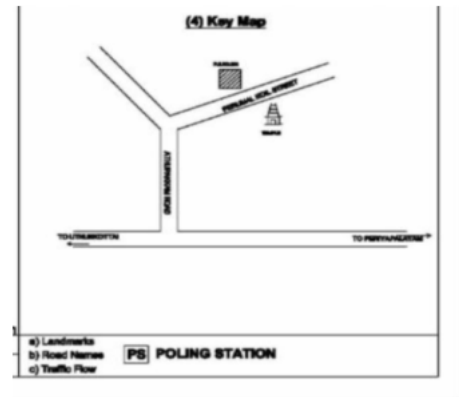

Google Map View

Polling Station Building Front View

Polling Station Front View

Cad View

Key MAP View

1 பெயர் : ஜெயவேலு தந்தை பெயர் : கோவிந்தன் வீட்டு எண் : 153A வயது : 68 பாலினம் : ஆண்	HMV5352463 Photo is available	2 பெயர் : கஸ்தூரி கணவர் பெயர் : ஜெயவேலு வீட்டு எண் : 153A வயது : 63 பாலினம் : பெண்	HMV5214689 Photo is available	3 பெயர் : சாந்திபிரியா தந்தை பெயர் : ஜெயவேலு வீட்டு எண் : 153A வயது : 32 பாலினம் : பெண்	AYR0772087 Photo is available
4 பெயர் : தேன்மொழி தந்தை பெயர் : ஜெயவேலு வீட்டு எண் : 153-A வயது : 39 பாலினம் : பெண்	HMV5431598 Photo is available	5 பெயர் : சரோஜா கணவர் பெயர் : நடராஜன் வீட்டு எண் : 154 வயது : 66 பாலினம் : பெண்	AYR1938281 Photo is available	6 பெயர் : சங்கர் தந்தை பெயர் : சரோஜா வீட்டு எண் : 154 வயது : 44 பாலினம் : ஆண்	AYR0516773 Photo is available
7 பெயர் : அம்சா கணவர் பெயர் : சங்கர் வீட்டு எண் : 154 வயது : 36 பாலினம் : பெண்	AYR0887935 Photo is available	8 பெயர் : சிகாமணி தந்தை பெயர் : முருகேசன் வீட்டு எண் : 155 வயது : 51 பாலினம் : ஆண்	AYR1938299 Photo is available	9 பெயர் : ரவிகுமார் தந்தை பெயர் : கோவிந்த ரெட்டி வீட்டு எண் : 156 வயது : 60 பாலினம் : ஆண்	AYR1938307 Photo is available
10 பெயர் : சரஸ்வதி கணவர் பெயர் : குருமூர்த்தி வீட்டு எண் : 156 வயது : 58 பாலினம் : பெண்	AYR1938315 Photo is available	11 பெயர் : பார்வதி கணவர் பெயர் : நடராஜன் வீட்டு எண் : 157 வயது : 59 பாலினம் : பெண்	AYR1938323 Photo is available	12 பெயர் : குமரேசன் தந்தை பெயர் : வடிவேல் வீட்டு எண் : 157 வயது : 33 பாலினம் : ஆண்	AYR0887661 Photo is available
13 பெயர் : ரேகா கணவர் பெயர் : விஜயன் வீட்டு எண் : 157 வயது : 32 பாலினம் : பெண்	AYR0888107 Photo is available	14 பெயர் : தங்கம்மாள் கணவர் பெயர் : வெங்கடேசன் வீட்டு எண் : 158 வயது : 61 பாலினம் : பெண்	AYR1938331 Photo is available	15 பெயர் : யுவராஜ் தந்தை பெயர் : வெங்கடேசன் வீட்டு எண் : 158 வயது : 34 பாலினம் : ஆண்	AYR0684332 Photo is available
16 பெயர் : மெய்யப்பன் தந்தை பெயர் : முனுசாமி வீட்டு எண் : 159 வயது : 58 பாலினம் : ஆண்	AYR1938349 Photo is available	17 பெயர் : அருணகிரி தந்தை பெயர் : முனுசாமி வீட்டு எண் : 159 வயது : 55 பாலினம் : ஆண்	AYR1938356 Photo is available	18 பெயர் : பெருமாள் தந்தை பெயர் : முனுசாமி வீட்டு எண் : 159 வயது : 52 பாலினம் : ஆண்	AYR1938364 Photo is available
19 பெயர் : அருணா கணவர் பெயர் : பெருமாள் வீட்டு எண் : 159 வயது : 42 பாலினம் : பெண்	HMV2688703 Photo is available	20 பெயர் : ராமதாஸ் தந்தை பெயர் : கிஷ்டப்பன் வீட்டு எண் : 160A வயது : 71 பாலினம் : ஆண்	AYR1938380 Photo is available	21 பெயர் : தேவகி கணவர் பெயர் : ராமதாஸ் வீட்டு எண் : 160ஏ வயது : 63 பாலினம் : பெண்	AYR2487460 Photo is available
22 பெயர் : கார்த்திகேயன் தந்தை பெயர் : ராமதாஸ் வீட்டு எண் : 160A வயது : 42 பாலினம் : ஆண்	HMV2688604 Photo is available	23 பெயர் : கலைவாணி தந்தை பெயர் : கார்த்திகேயன் வீட்டு எண் : 160ஏ வயது : 35 பாலினம் : பெண்	AYR1446624 Photo is available	# 24 பெயர் : சித்ரா கணவர் பெயர் : குமார் வீட்டு எண் : 160ஃ வயது : 50 பாலினம் : பெண்	HMV5431556 Photo is available
# 25 பெயர் : கி குமார் தந்தை பெயர் : கிஷ்டப்பமேஸ்திரி வீட்டு எண் : 160ஃ வயது : 41 பாலினம் : ஆண்	HMV5431549 Photo is available	# 26 பெயர் : கீர்த்திகா கு கணவர் பெயர் : குமார் வீட்டு எண் : 160ஃ வயது : 26 பாலினம் : பெண்	AYR1446657 Photo is available	27 பெயர் : ஹேமந்த் தந்தை பெயர் : குமார் வீட்டு எண் : 160ஃ வயது : 24 பாலினம் : ஆண்	AYR2487452 Photo is available
28 பெயர் : குப்பம்மாள் கணவர் பெயர் : குருநாதரெட்டி வீட்டு எண் : 163 வயது : 78 பாலினம் : பெண்	AYR1938406 Photo is available	29 பெயர் : முருகன் தந்தை பெயர் : குருநாதன் வீட்டு எண் : 163 வயது : 56 பாலினம் : ஆண்	AYR1938414 Photo is available	30 பெயர் : ஏழுமலை தந்தை பெயர் : குருநாதன் வீட்டு எண் : 163 வயது : 54 பாலினம் : ஆண்	AYR1938422 Photo is available