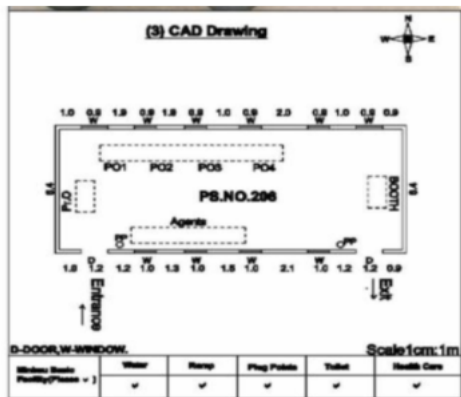

Google Map View

Polling Station Building Front View

Polling Station Front View

Cad View

Key MAP View

1 பெயர் : ஜெயவேலு தந்தை பெயர் : கோவிந்தன் வீட்டு எண் : 153A வயது : 68 பாலினம் : ஆண்	HMV5352463 Photo is available	2 பெயர் : கஸ்தூரி கணவர் பெயர் : ஜெயவேலு வீட்டு எண் : 153A வயது : 63 பாலினம் : பெண்	HMV5214689 Photo is available	3 பெயர் : சாந்திபிரியா தந்தை பெயர் : ஜெயவேலு வீட்டு எண் : 153A வயது : 32 பாலினம் : பெண்	AYR0772087 Photo is available
4 பெயர் : தேன்மொழி தந்தை பெயர் : ஜெயவேலு வீட்டு எண் : 153-A வயது : 39 பாலினம் : பெண்	HMV5431598 Photo is available	5 பெயர் : சரோஜா கணவர் பெயர் : நடராஜன் வீட்டு எண் : 154 வயது : 66 பாலினம் : பெண்	AYR1938281 Photo is available	6 பெயர் : சங்கர் தந்தை பெயர் : சரோஜா வீட்டு எண் : 154 வயது : 44 பாலினம் : ஆண்	AYR0516773 Photo is available
7 பெயர் : அம்சா கணவர் பெயர் : சங்கர் வீட்டு எண் : 154 வயது : 36 பாலினம் : பெண்	AYR0887935 Photo is available	8 பெயர் : சிகாமணி தந்தை பெயர் : முருகேசன் வீட்டு எண் : 155 வயது : 51 பாலினம் : ஆண்	AYR1938299 Photo is available	9 பெயர் : ரவிகுமார் தந்தை பெயர் : கோவிந்த ரெட்டி வீட்டு எண் : 156 வயது : 60 பாலினம் : ஆண்	AYR1938307 Photo is available
10 பெயர் : சரஸ்வதி கணவர் பெயர் : குருமூர்த்தி வீட்டு எண் : 156 வயது : 58 பாலினம் : பெண்	AYR1938315 Photo is available	11 பெயர் : பார்வதி கணவர் பெயர் : நடராஜன் வீட்டு எண் : 157 வயது : 59 பாலினம் : பெண்	AYR1938323 Photo is available	12 பெயர் : குமரேசன் தந்தை பெயர் : வடிவேல் வீட்டு எண் : 157 வயது : 33 பாலினம் : ஆண்	AYR0887661 Photo is available
13 பெயர் : ரேகா கணவர் பெயர் : விஜயன் வீட்டு எண் : 157 வயது : 32 பாலினம் : பெண்	AYR0888107 Photo is available	14 பெயர் : தங்கம்மாள் கணவர் பெயர் : வெங்கடேசன் வீட்டு எண் : 158 வயது : 61 பாலினம் : பெண்	AYR1938331 Photo is available	15 பெயர் : யுவராஜ் தந்தை பெயர் : வெங்கடேசன் வீட்டு எண் : 158 வயது : 34 பாலினம் : ஆண்	AYR0684332 Photo is available
16 பெயர் : மெய்யப்பன் தந்தை பெயர் : முனுசாமி வீட்டு எண் : 159 வயது : 58 பாலினம் : ஆண்	AYR1938349 Photo is available	17 பெயர் : அருணகிரி தந்தை பெயர் : முனுசாமி வீட்டு எண் : 159 வயது : 55 பாலினம் : ஆண்	AYR1938356 Photo is available	18 பெயர் : பெருமாள் தந்தை பெயர் : முனுசாமி வீட்டு எண் : 159 வயது : 52 பாலினம் : ஆண்	AYR1938364 Photo is available
19 பெயர் : அருணா கணவர் பெயர் : பெருமாள் வீட்டு எண் : 159 வயது : 42 பாலினம் : பெண்	HMV2688703 Photo is available	20 பெயர் : ராமதாஸ் தந்தை பெயர் : கிஷ்டப்பன் வீட்டு எண் : 160A வயது : 71 பாலினம் : ஆண்	AYR1938380 Photo is available	21 பெயர் : தேவகி கணவர் பெயர் : ராமதாஸ் வீட்டு எண் : 160ஏ வயது : 63 பாலினம் : பெண்	AYR2487460 Photo is available
22 பெயர் : கார்த்திகேயன் தந்தை பெயர் : ராமதாஸ் வீட்டு எண் : 160A வயது : 42 பாலினம் : ஆண்	HMV2688604 Photo is available	23 பெயர் : கலைவாணி தந்தை பெயர் : கார்த்திகேயன் வீட்டு எண் : 160ஏ வயது : 35 பாலினம் : பெண்	AYR1446624 Photo is available	# 24 பெயர் : சித்ரா கணவர் பெயர் : குமார் வீட்டு எண் : 160ஃ வயது : 50 பாலினம் : பெண்	HMV5431556 Photo is available
# 25 பெயர் : கி குமார் தந்தை பெயர் : கிஷ்டப்பமேஸ்திரி வீட்டு எண் : 160ஃ வயது : 41 பாலினம் : ஆண்	HMV5431549 Photo is available	# 26 பெயர் : கீர்த்திகா கு கணவர் பெயர் : குமார் வீட்டு எண் : 160ஃ வயது : 26 பாலினம் : பெண்	AYR1446657 Photo is available	27 பெயர் : ஹேமந்த் தந்தை பெயர் : குமார் வீட்டு எண் : 160ஃ வயது : 24 பாலினம் : ஆண்	AYR2487452 Photo is available
28 பெயர் : குப்பம்மாள் கணவர் பெயர் : குருநாதரெட்டி வீட்டு எண் : 163 வயது : 78 பாலினம் : பெண்	AYR1938406 Photo is available	29 பெயர் : முருகன் தந்தை பெயர் : குருநாதன் வீட்டு எண் : 163 வயது : 56 பாலினம் : ஆண்	AYR1938414 Photo is available	30 பெயர் : ஏழுமலை தந்தை பெயர் : குருநாதன் வீட்டு எண் : 163 வயது : 54 பாலினம் : ஆண்	AYR1938422 Photo is available