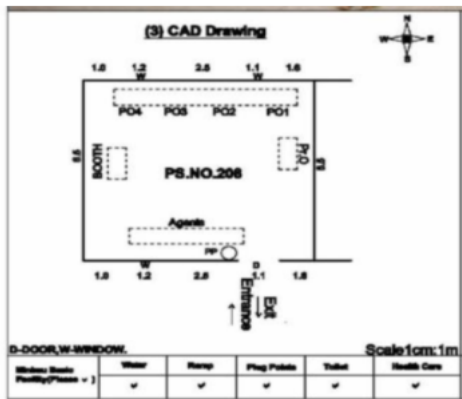

Google Map View

Polling Station Building Front View

Polling Station Front View

Cad View

Key MAP View

1 பெயர் : மரியம்மாள் கணவர் பெயர் : கோபாலா கிருஷ்ணன் வீட்டு எண் : 0 வயது : 45 பாலினம் : பெண் Photo is available	AYR2429983	2 பெயர் : லோகநாதன் தந்தை பெயர் : அமாவாசை வீட்டு எண் : 0 வயது : 42 பாலினம் : ஆண் Photo is available	HMV2764207	3 பெயர் : ராஜேஸ்வரி கணவர் பெயர் : லோகநாதன் வீட்டு எண் : 0 வயது : 32 பாலினம் : பெண் Photo is available	AYR1039700
4 பெயர் : முகமது உசேன் தந்தை பெயர் : முகமது உசேன் வீட்டு எண் : 1 வயது : 90 பாலினம் : ஆண் Photo is available	AYR1031566	5 பெயர் : வள்ளியம்மாள் கணவர் பெயர் : சின்னய்யன் வீட்டு எண் : 1 வயது : 75 பாலினம் : பெண் Photo is available	AYR1201789	6 பெயர் : வள்ளியம்மாள் கணவர் பெயர் : தாஸ் வீட்டு எண் : 1 வயது : 66 பாலினம் : பெண் Photo is available	AYR1963297
7 பெயர் : மாரியம்மாள் கணவர் பெயர் : முத்துஆச்சாரி வீட்டு எண் : 1 வயது : 64 பாலினம் : பெண் Photo is available	AYR0078691	8 பெயர் : வில்வானம் தந்தை பெயர் : ஆறுமுகம் வீட்டு எண் : 1 வயது : 61 பாலினம் : ஆண் Photo is available	AYR0554238	9 பெயர் : மாணிக்கவாசகம் தந்தை பெயர் : பாலு நாடார் வீட்டு எண் : 1 வயது : 59 பாலினம் : ஆண் Photo is available	AYR0449827
10 பெயர் : அந்தோணிசேவியர் தந்தை பெயர் : தேவசகாயம் வீட்டு எண் : 1 வயது : 59 பாலினம் : ஆண் Photo is available	AYR0130062	11 பெயர் : சிவா தந்தை பெயர் : முனுசாமி வீட்டு எண் : 1 வயது : 59 பாலினம் : ஆண் Photo is available	AYR0889238	12 பெயர் : சரவணன் தந்தை பெயர் : ராமசாமி வீட்டு எண் : 1 வயது : 57 பாலினம் : ஆண் Photo is available	AYR1082486
13 பெயர் : வள்ளி கணவர் பெயர் : சிவா வீட்டு எண் : 1 வயது : 56 பாலினம் : பெண் Photo is available	AYR0889014	14 பெயர் : ரவி தந்தை பெயர் : தேவன் வீட்டு எண் : 1 வயது : 55 பாலினம் : ஆண் Photo is available	AYR1082478	15 பெயர் : ஜமுனா கணவர் பெயர் : வில்வானம் வீட்டு எண் : 1 வயது : 54 பாலினம் : பெண் Photo is available	AYR0450361
16 பெயர் : ராஜேந்திரன் தந்தை பெயர் : முனுசாமி வீட்டு எண் : 1 வயது : 54 பாலினம் : ஆண் Photo is available	AYR0449934	17 பெயர் : மாலா கணவர் பெயர் : கொள்ளாபுரி வீட்டு எண் : 1 வயது : 52 பாலினம் : பெண் Photo is available	AYR0772368	18 பெயர் : சிவகுமார் தந்தை பெயர் : வேலுசாமி வீட்டு எண் : 1 வயது : 52 பாலினம் : ஆண் Photo is available	HMV5431671
19 பெயர் : பொன்பாலா கணவர் பெயர் : சிவகுமார் வீட்டு எண் : 1 வயது : 52 பாலினம் : பெண் Photo is available	HMV5431689	20 பெயர் : திருநாவுக்கரசு தந்தை பெயர் : ஏழுமலை வீட்டு எண் : 1 வயது : 51 பாலினம் : ஆண் Photo is available	AYR1031723	21 பெயர் : லதா தந்தை பெயர் : சரவணன் வீட்டு எண் : 1 வயது : 50 பாலினம் : பெண் Photo is available	AYR1082502
22 பெயர் : ராஜி தந்தை பெயர் : தயாளன் வீட்டு எண் : 1 வயது : 50 பாலினம் : ஆண் Photo is available	AYR0450528	23 பெயர் : சாந்தி கணவர் பெயர் : மூர்த்தி வீட்டு எண் : 1 வயது : 50 பாலினம் : பெண் Photo is available	AYR1250216	24 பெயர் : தனலட்சுமி கணவர் பெயர் : பாலு வீட்டு எண் : 1 வயது : 50 பாலினம் : பெண் Photo is available	AYR0772285
25 பெயர் : சாந்தி கணவர் பெயர் : மாணிக்கவாசகம் வீட்டு எண் : 1 வயது : 49 பாலினம் : பெண் Photo is available	AYR0517078	26 பெயர் : ரேணுகா தந்தை பெயர் : செல்வம் வீட்டு எண் : 1 வயது : 49 பாலினம் : பெண் Photo is available	AYR0888578	27 பெயர் : ஏழுமலை தந்தை பெயர் : மாயன் வீட்டு எண் : 1 வயது : 49 பாலினம் : ஆண் Photo is available	AYR1250273
28 பெயர் : விமலா கணவர் பெயர் : முருகன் வீட்டு எண் : 1 வயது : 48 பாலினம் : பெண் Photo is available	AYR1031673	29 பெயர் : குணசுந்தரி கணவர் பெயர் : ஜெயகோபால் வீட்டு எண் : 1 வயது : 47 பாலினம் : பெண் Photo is available	AYR0450445	30 பெயர் : காட்டம்மா இதரர் பெயர் : தாஸ் வீட்டு எண் : 1 வயது : 47 பாலினம் : பெண் Photo is available	HMV1873157