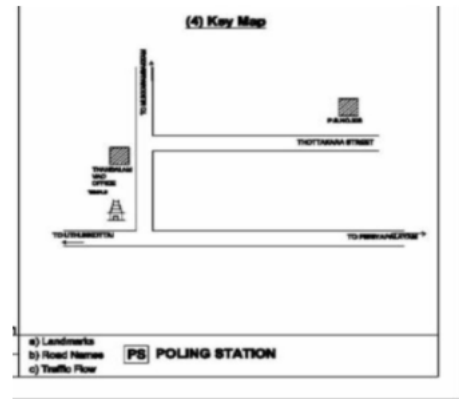

Google Map View

Polling Station Building Front View

Polling Station Front View

Cad View

Key MAP View

1 பெயர் : மரியம்மாள் கணவர் பெயர் : கோபாலா கிருஷ்ணன் வீட்டு எண் : 0 வயது : 45 பாலினம் : பெண் Photo is available	AYR2429983	2 பெயர் : லோகநாதன் தந்தை பெயர் : அமாவாசை வீட்டு எண் : 0 வயது : 42 பாலினம் : ஆண் Photo is available	HMV2764207	3 பெயர் : ராஜேஸ்வரி கணவர் பெயர் : லோகநாதன் வீட்டு எண் : 0 வயது : 32 பாலினம் : பெண் Photo is available	AYR1039700
4 பெயர் : முகமது உசேன் தந்தை பெயர் : முகமது உசேன் வீட்டு எண் : 1 வயது : 90 பாலினம் : ஆண் Photo is available	AYR1031566	5 பெயர் : வள்ளியம்மாள் கணவர் பெயர் : சின்னய்யன் வீட்டு எண் : 1 வயது : 75 பாலினம் : பெண் Photo is available	AYR1201789	6 பெயர் : வள்ளியம்மாள் கணவர் பெயர் : தாஸ் வீட்டு எண் : 1 வயது : 66 பாலினம் : பெண் Photo is available	AYR1963297
7 பெயர் : மாரியம்மாள் கணவர் பெயர் : முத்துஆச்சாரி வீட்டு எண் : 1 வயது : 64 பாலினம் : பெண் Photo is available	AYR0078691	8 பெயர் : வில்வானம் தந்தை பெயர் : ஆறுமுகம் வீட்டு எண் : 1 வயது : 61 பாலினம் : ஆண் Photo is available	AYR0554238	9 பெயர் : மாணிக்கவாசகம் தந்தை பெயர் : பாலு நாடார் வீட்டு எண் : 1 வயது : 59 பாலினம் : ஆண் Photo is available	AYR0449827
10 பெயர் : அந்தோணிசேவியர் தந்தை பெயர் : தேவசகாயம் வீட்டு எண் : 1 வயது : 59 பாலினம் : ஆண் Photo is available	AYR0130062	11 பெயர் : சிவா தந்தை பெயர் : முனுசாமி வீட்டு எண் : 1 வயது : 59 பாலினம் : ஆண் Photo is available	AYR0889238	12 பெயர் : சரவணன் தந்தை பெயர் : ராமசாமி வீட்டு எண் : 1 வயது : 57 பாலினம் : ஆண் Photo is available	AYR1082486
13 பெயர் : வள்ளி கணவர் பெயர் : சிவா வீட்டு எண் : 1 வயது : 56 பாலினம் : பெண் Photo is available	AYR0889014	14 பெயர் : ரவி தந்தை பெயர் : தேவன் வீட்டு எண் : 1 வயது : 55 பாலினம் : ஆண் Photo is available	AYR1082478	15 பெயர் : ஜமுனா கணவர் பெயர் : வில்வானம் வீட்டு எண் : 1 வயது : 54 பாலினம் : பெண் Photo is available	AYR0450361
16 பெயர் : ராஜேந்திரன் தந்தை பெயர் : முனுசாமி வீட்டு எண் : 1 வயது : 54 பாலினம் : ஆண் Photo is available	AYR0449934	17 பெயர் : மாலா கணவர் பெயர் : கொள்ளாபுரி வீட்டு எண் : 1 வயது : 52 பாலினம் : பெண் Photo is available	AYR0772368	18 பெயர் : சிவகுமார் தந்தை பெயர் : வேலுசாமி வீட்டு எண் : 1 வயது : 52 பாலினம் : ஆண் Photo is available	HMV5431671
19 பெயர் : பொன்பாலா கணவர் பெயர் : சிவகுமார் வீட்டு எண் : 1 வயது : 52 பாலினம் : பெண் Photo is available	HMV5431689	20 பெயர் : திருநாவுக்கரசு தந்தை பெயர் : ஏழுமலை வீட்டு எண் : 1 வயது : 51 பாலினம் : ஆண் Photo is available	AYR1031723	21 பெயர் : லதா தந்தை பெயர் : சரவணன் வீட்டு எண் : 1 வயது : 50 பாலினம் : பெண் Photo is available	AYR1082502
22 பெயர் : ராஜி தந்தை பெயர் : தயாளன் வீட்டு எண் : 1 வயது : 50 பாலினம் : ஆண் Photo is available	AYR0450528	23 பெயர் : சாந்தி கணவர் பெயர் : மூர்த்தி வீட்டு எண் : 1 வயது : 50 பாலினம் : பெண் Photo is available	AYR1250216	24 பெயர் : தனலட்சுமி கணவர் பெயர் : பாலு வீட்டு எண் : 1 வயது : 50 பாலினம் : பெண் Photo is available	AYR0772285
25 பெயர் : சாந்தி கணவர் பெயர் : மாணிக்கவாசகம் வீட்டு எண் : 1 வயது : 49 பாலினம் : பெண் Photo is available	AYR0517078	26 பெயர் : ரேணுகா தந்தை பெயர் : செல்வம் வீட்டு எண் : 1 வயது : 49 பாலினம் : பெண் Photo is available	AYR0888578	27 பெயர் : ஏழுமலை தந்தை பெயர் : மாயன் வீட்டு எண் : 1 வயது : 49 பாலினம் : ஆண் Photo is available	AYR1250273
28 பெயர் : விமலா கணவர் பெயர் : முருகன் வீட்டு எண் : 1 வயது : 48 பாலினம் : பெண் Photo is available	AYR1031673	29 பெயர் : குணசுந்தரி கணவர் பெயர் : ஜெயகோபால் வீட்டு எண் : 1 வயது : 47 பாலினம் : பெண் Photo is available	AYR0450445	30 பெயர் : காட்டம்மா இதரர் பெயர் : தாஸ் வீட்டு எண் : 1 வயது : 47 பாலினம் : பெண் Photo is available	HMV1873157