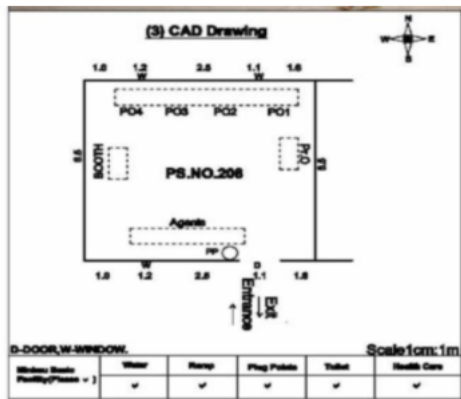

Google Map View

Polling Station Building Front View

Polling Station Front View

Cad View

Key MAP View

சட்டமன்றத் தொகுதியின் எண் மற்றும் பெயர் : 1-கும்மிடிபூண்டி பிரிவு எண் மற்றும் பெயர் 1-தண்டலம் (ஊ), தண்டலம் கதவு எண் 101 முதல் (வார்டு-1 & 2)