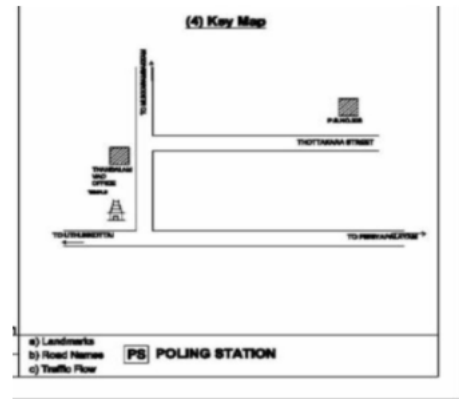

Google Map View

Polling Station Building Front View

Polling Station Front View

Cad View

Key MAP View

சட்டமன்றத் தொகுதியின் எண் மற்றும் பெயர் : 1-கும்மிடிபூண்டி பிரிவு எண் மற்றும் பெயர் 1-தண்டலம் (ஊ), தண்டலம் கதவு எண் 101 முதல் (வார்டு-1 & 2)