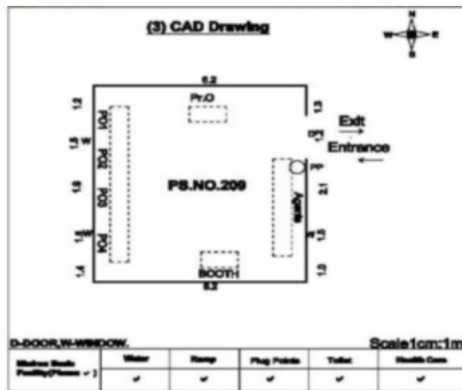

Google Map View

Polling Station Building Front View

Polling Station Front View

Cad View

Key MAP View

சட்டமன்றத் தொகுதியின் எண் மற்றும் பெயர் : 1-கும்மிடிபூண்டி பிரிவு எண் மற்றும் பெயர் 1-தும்பாக்கம் (ஊ), தொட்டாரெட்டிக்குப்பம் (வார்டு - 2)