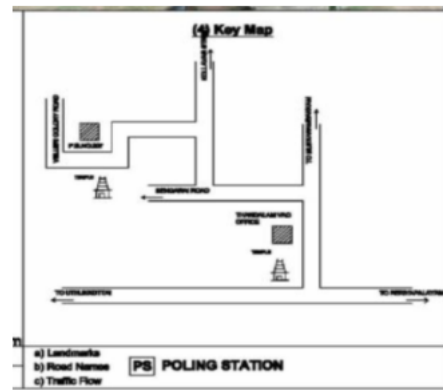

Google Map View

Polling Station Building Front View

Polling Station Front View

Cad View

Key MAP View

சட்டமன்றத் தொகுதியின் எண் மற்றும் பெயர் : 1-கும்மிடிபூண்டி பிரிவு எண் மற்றும் பெயர் 1-தும்பாக்கம் (ஊ), தொட்டாரெட்டிக்குப்பம் (வார்டு - 2)