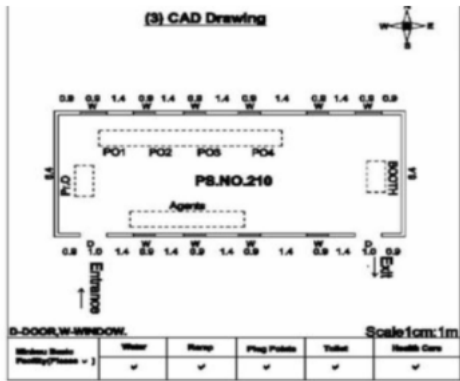

Cad View

Key MAP View