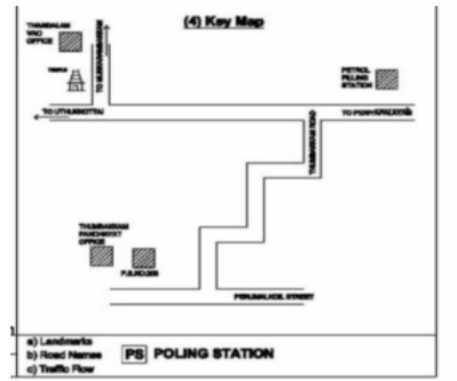

Cad View

Key MAP View