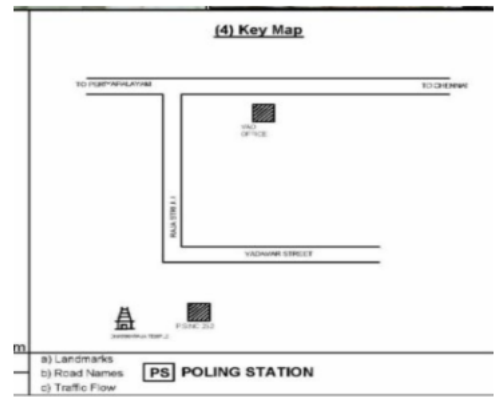

Cad View

Key MAP View