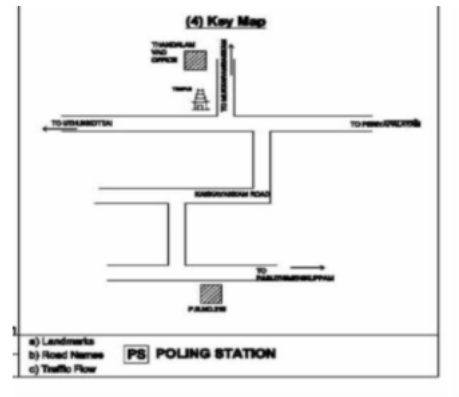

வாக்காளர் பதிவு அலுவலரின்
கையொப்பம்

Nazri Naksha

Google Map View

Polling Station Building Front View

Polling Station Front View

Cad View

Key MAP View

| | | | | | |
|--|------------|---|------------|--|------------|
| 1 பெயர் : லைலா கணவர் பெயர்: ஆஞ்சிநேயலு வீட்டு எண் : 1 வயது : 63 பாலினம் : பெண் Photo is available | AYR0890756 | 2 பெயர் : சண்முகம் தந்தை பெயர்: ஏழமலை வீட்டு எண் : 1 வயது : 56 பாலினம் : ஆண் Photo is available | AYR2020881 | 3 பெயர் : அஞ்சலா கணவர் பெயர்: சண்முகம் வீட்டு எண் : 1 வயது : 53 பாலினம் : பெண் Photo is available | AYR2020899 |
| 4 பெயர் : தமிழ்செல்வி கணவர் பெயர்: மூர்த்தி வீட்டு எண் : 1 வயது : 47 பாலினம் : பெண் Photo is available | HMV5432125 | 5 பெயர் : வரதராஜ் தந்தை பெயர்: ரங்கசாமி வீட்டு எண் : 1 வயது : 41 பாலினம் : ஆண் Photo is available | AYR1033182 | 6 பெயர் : சீதா கணவர் பெயர்: வேலன் வீட்டு எண் : 1 வயது : 38 பாலினம் : பெண் Photo is available | AYR0590604 |
| 7 பெயர் : சாருலதா கணவர் பெயர்: பரத்பூஷன் -- வீட்டு எண் : 1 வயது : 38 பாலினம் : பெண் Photo is available | AYR0772962 | 8 பெயர் : அருணா கணவர் பெயர்: கண்ணன் வீட்டு எண் : 1 வயது : 36 பாலினம் : பெண் Photo is available | AYR0517482 | 9 பெயர் : நாதராஜன் தந்தை பெயர்: சண்முகம் வீட்டு எண் : 1 வயது : 35 பாலினம் : ஆண் Photo is available | AYR0391821 |
| 10 பெயர் : கோவிந்தம்மாள் கணவர் பெயர்: நீலகண்டன் வீட்டு எண் : 1 வயது : 35 பாலினம் : பெண் Photo is available | AYR0687590 | 11 பெயர் : திருவேங்கடம் தந்தை பெயர்: பழனி வீட்டு எண் : 1 வயது : 35 பாலினம் : ஆண் Photo is available | AYR0517441 | 12 பெயர் : சுலோச்சனா கணவர் பெயர்: வரதராஜ் வீட்டு எண் : 1 வயது : 34 பாலினம் : பெண் Photo is available | AYR1033174 |
| 13 பெயர் : ஊர்வசி கணவர் பெயர்: அன்பு வீட்டு எண் : 1 வயது : 33 பாலினம் : பெண் Photo is available | AYR0517474 | 14 பெயர் : மாரிமுத்து தந்தை பெயர்: ஆறுமுகம் வீட்டு எண் : 1 வயது : 33 பாலினம் : ஆண் Photo is available | AYR0517458 | #2 15 பெயர் : குப்பன் தந்தை பெயர்: வீரபத்திரன் வீட்டு எண் : எண் 18 வயது : 33 பாலினம் : ஆண் Photo is available | AYR0590612 |
| 16 பெயர் : கவிதா கணவர் பெயர்: சீனிவாசன் வீட்டு எண் : 1 வயது : 32 பாலினம் : பெண் Photo is available | AYR0890707 | 17 பெயர் : பாபு தந்தை பெயர்: சுப்பிரமணி வீட்டு எண் : 1 வயது : 32 பாலினம் : ஆண் Photo is available | AYR0890582 | 18 பெயர் : அரவிந்த் தந்தை பெயர்: ரவி வீட்டு எண் : 1 வயது : 31 பாலினம் : ஆண் Photo is available | AYR0890764 |
| 19 பெயர் : கருப்புசாமி தந்தை பெயர்: ஆறுமுகம் வீட்டு எண் : 1 வயது : 31 பாலினம் : ஆண் Photo is available | AYR0772848 | 20 பெயர் : கார்த்திகா தந்தை பெயர்: ரகு வீட்டு எண் : 1 வயது : 25 பாலினம் : பெண் Photo is available | AYR1411669 | 21 பெயர் : பாரதி கணவர் பெயர்: மகேந்திரன் வீட்டு எண் : 1 வயது : 24 பாலினம் : பெண் Photo is available | AYR2488112 |
| 22 பெயர் : திருமலை தந்தை பெயர்: கிருஷ்ணன் வீட்டு எண் : 1 வயது : 23 பாலினம் : ஆண் Photo is available | AYR2695682 | 23 பெயர் : மகேஷ் குமார் தந்தை பெயர்: கிருஷ்ணன் வீட்டு எண் : 1 வயது : 21 பாலினம் : ஆண் Photo is available | AYR2692432 | 24 பெயர் : நந்தினி கணவர் பெயர்: சிவா வீட்டு எண் : 1/11 வயது : 37 பாலினம் : பெண் Photo is available | AYR2721652 |
| 25 பெயர் : கன்னியம்மாள் கணவர் பெயர்: கன்னியப்பரெட்டி வீட்டு எண் : 1-E வயது : 68 பாலினம் : பெண் Photo is available | AYR0079830 | 26 பெயர் : ராமு கணவர் பெயர்: செல்வம் வீட்டு எண் : 2 வயது : 58 பாலினம் : பெண் Photo is available | AYR2020907 | 27 பெயர் : மாரி தந்தை பெயர்: செல்வம் வீட்டு எண் : 2 வயது : 43 பாலினம் : ஆண் Photo is available | HMV2697365 |
| 28 பெயர் : பலராமன் தந்தை பெயர்: செல்வம் வீட்டு எண் : 2 வயது : 36 பாலினம் : ஆண் Photo is available | HMV5492723 | 29 பெயர் : சத்யா கணவர் பெயர்: மாரி வீட்டு எண் : 2 வயது : 35 பாலினம் : பெண் Photo is available | AYR0590554 | 30 பெயர் : ஜெயவேல் தந்தை பெயர்: நடராஜன் வீட்டு எண் : 3 வயது : 61 பாலினம் : ஆண் Photo is available | AYR2020915 |