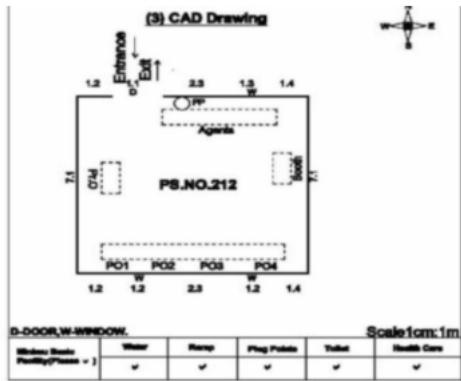

வாக்காளர் பதிவு அலுவலரின்
கையொப்பம்

Nazri Naksha

Google Map View

Polling Station Building Front View

Polling Station Front View

Cad View

Key MAP View

| | | | | | |
|--|------------|---|------------|--|------------|
| 1 பெயர் : லைலா கணவர் பெயர்: ஆஞ்சிநேயலு வீட்டு எண் : 1 வயது : 63 பாலினம் : பெண் Photo is available | AYR0890756 | 2 பெயர் : சண்முகம் தந்தை பெயர்: ஏழமலை வீட்டு எண் : 1 வயது : 56 பாலினம் : ஆண் Photo is available | AYR2020881 | 3 பெயர் : அஞ்சலா கணவர் பெயர்: சண்முகம் வீட்டு எண் : 1 வயது : 53 பாலினம் : பெண் Photo is available | AYR2020899 |
| 4 பெயர் : தமிழ்செல்வி கணவர் பெயர்: மூர்த்தி வீட்டு எண் : 1 வயது : 47 பாலினம் : பெண் Photo is available | HMV5432125 | 5 பெயர் : வரதராஜ் தந்தை பெயர்: ரங்கசாமி வீட்டு எண் : 1 வயது : 41 பாலினம் : ஆண் Photo is available | AYR1033182 | 6 பெயர் : சீதா கணவர் பெயர்: வேலன் வீட்டு எண் : 1 வயது : 38 பாலினம் : பெண் Photo is available | AYR0590604 |
| 7 பெயர் : சாருலதா கணவர் பெயர்: பரத்பூஷன் -- வீட்டு எண் : 1 வயது : 38 பாலினம் : பெண் Photo is available | AYR0772962 | 8 பெயர் : அருணா கணவர் பெயர்: கண்ணன் வீட்டு எண் : 1 வயது : 36 பாலினம் : பெண் Photo is available | AYR0517482 | 9 பெயர் : நாதராஜன் தந்தை பெயர்: சண்முகம் வீட்டு எண் : 1 வயது : 35 பாலினம் : ஆண் Photo is available | AYR0391821 |
| 10 பெயர் : கோவிந்தம்மாள் கணவர் பெயர்: நீலகண்டன் வீட்டு எண் : 1 வயது : 35 பாலினம் : பெண் Photo is available | AYR0687590 | 11 பெயர் : திருவேங்கடம் தந்தை பெயர்: பழனி வீட்டு எண் : 1 வயது : 35 பாலினம் : ஆண் Photo is available | AYR0517441 | 12 பெயர் : சுலோச்சனா கணவர் பெயர்: வரதராஜ் வீட்டு எண் : 1 வயது : 34 பாலினம் : பெண் Photo is available | AYR1033174 |
| 13 பெயர் : ஊர்வசி கணவர் பெயர்: அன்பு வீட்டு எண் : 1 வயது : 33 பாலினம் : பெண் Photo is available | AYR0517474 | 14 பெயர் : மாரிமுத்து தந்தை பெயர்: ஆறுமுகம் வீட்டு எண் : 1 வயது : 33 பாலினம் : ஆண் Photo is available | AYR0517458 | #2 15 பெயர் : குப்பன் தந்தை பெயர்: வீரபத்திரன் வீட்டு எண் : எண் 18 வயது : 33 பாலினம் : ஆண் Photo is available | AYR0590612 |
| 16 பெயர் : கவிதா கணவர் பெயர்: சீனிவாசன் வீட்டு எண் : 1 வயது : 32 பாலினம் : பெண் Photo is available | AYR0890707 | 17 பெயர் : பாபு தந்தை பெயர்: சுப்பிரமணி வீட்டு எண் : 1 வயது : 32 பாலினம் : ஆண் Photo is available | AYR0890582 | 18 பெயர் : அரவிந்த் தந்தை பெயர்: ரவி வீட்டு எண் : 1 வயது : 31 பாலினம் : ஆண் Photo is available | AYR0890764 |
| 19 பெயர் : கருப்புசாமி தந்தை பெயர்: ஆறுமுகம் வீட்டு எண் : 1 வயது : 31 பாலினம் : ஆண் Photo is available | AYR0772848 | 20 பெயர் : கார்த்திகா தந்தை பெயர்: ரகு வீட்டு எண் : 1 வயது : 25 பாலினம் : பெண் Photo is available | AYR1411669 | 21 பெயர் : பாரதி கணவர் பெயர்: மகேந்திரன் வீட்டு எண் : 1 வயது : 24 பாலினம் : பெண் Photo is available | AYR2488112 |
| 22 பெயர் : திருமலை தந்தை பெயர்: கிருஷ்ணன் வீட்டு எண் : 1 வயது : 23 பாலினம் : ஆண் Photo is available | AYR2695682 | 23 பெயர் : மகேஷ் குமார் தந்தை பெயர்: கிருஷ்ணன் வீட்டு எண் : 1 வயது : 21 பாலினம் : ஆண் Photo is available | AYR2692432 | 24 பெயர் : நந்தினி கணவர் பெயர்: சிவா வீட்டு எண் : 1/11 வயது : 37 பாலினம் : பெண் Photo is available | AYR2721652 |
| 25 பெயர் : கன்னியம்மாள் கணவர் பெயர்: கன்னியப்பரெட்டி வீட்டு எண் : 1-E வயது : 68 பாலினம் : பெண் Photo is available | AYR0079830 | 26 பெயர் : ராமு கணவர் பெயர்: செல்வம் வீட்டு எண் : 2 வயது : 58 பாலினம் : பெண் Photo is available | AYR2020907 | 27 பெயர் : மாரி தந்தை பெயர்: செல்வம் வீட்டு எண் : 2 வயது : 43 பாலினம் : ஆண் Photo is available | HMV2697365 |
| 28 பெயர் : பலராமன் தந்தை பெயர்: செல்வம் வீட்டு எண் : 2 வயது : 36 பாலினம் : ஆண் Photo is available | HMV5492723 | 29 பெயர் : சத்யா கணவர் பெயர்: மாரி வீட்டு எண் : 2 வயது : 35 பாலினம் : பெண் Photo is available | AYR0590554 | 30 பெயர் : ஜெயவேல் தந்தை பெயர்: நடராஜன் வீட்டு எண் : 3 வயது : 61 பாலினம் : ஆண் Photo is available | AYR2020915 |