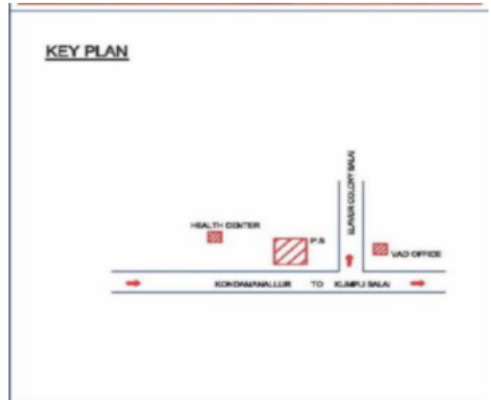

கையொப்பம்

Nazri Naksha

Google Map View

Polling Station Building Front View

Polling Station Front View

Cad View

Key MAP View

|  |            |   |            |  |            |
|--|------------|---|------------|--|------------|
| 1<br>பெயர் : தசரதன்<br>தந்தை பெயர்: சுப்பன்<br>வீட்டு எண் : 1<br>வயது : 75 பாலினம் : ஆண்<br>Photo is available         | AYR0603464 | 2<br>பெயர் : கிஷ்டய்யா<br>தந்தை பெயர்: ரத்தினம்<br>வீட்டு எண் : 1<br>வயது : 66 பாலினம் : ஆண்<br>Photo is available    | AYR2514172 | 3<br>பெயர் : முனுசாமி<br>தந்தை பெயர்: கோவிந்தசாமி<br>வீட்டு எண் : 1<br>வயது : 64 பாலினம் : ஆண்<br>Photo is available | AYR0810226 |
| 4<br>பெயர் : உமாவதி<br>கணவர் பெயர்: செல்லன்<br>வீட்டு எண் : 1<br>வயது : 61 பாலினம் : பெண்<br>Photo is available        | AYR1331313 | 5<br>பெயர் : அமுலு<br>கணவர் பெயர்: முனுசாமி<br>வீட்டு எண் : 1<br>வயது : 56 பாலினம் : பெண்<br>Photo is available       | AYR0810218 | 6<br>பெயர் : கற்பகம்<br>கணவர் பெயர்: இராமன்<br>வீட்டு எண் : 1<br>வயது : 51 பாலினம் : பெண்<br>Photo is available      | AYR0603654 |
| 7<br>பெயர் : அங்கய்யா<br>தந்தை பெயர்: துரைசாமி<br>வீட்டு எண் : 1<br>வயது : 48 பாலினம் : ஆண்<br>Photo is available      | AYR1258482 | 8<br>பெயர் : சுபாஷினி<br>கணவர் பெயர்: தங்கதுரை<br>வீட்டு எண் : 1<br>வயது : 45 பாலினம் : பெண்<br>Photo is available    | AYR1096502 | 9<br>பெயர் : சாந்தி<br>கணவர் பெயர்: நாகராஜ்<br>வீட்டு எண் : 1<br>வயது : 44 பாலினம் : பெண்<br>Photo is available      | AYR0603696 |
| 10<br>பெயர் : அஞ்சலா<br>கணவர் பெயர்: குப்பன்<br>வீட்டு எண் : 1<br>வயது : 44 பாலினம் : பெண்<br>Photo is available       | AYR0603704 | 11<br>பெயர் : நீலா<br>கணவர் பெயர்: சின்னசாமி<br>வீட்டு எண் : 1<br>வயது : 44 பாலினம் : பெண்<br>Photo is available      | AYR1258417 | 12<br>பெயர் : ஜெயந்தி<br>கணவர் பெயர்: குப்பராவ்<br>வீட்டு எண் : 1<br>வயது : 43 பாலினம் : பெண்<br>Photo is available  | AYR1096668 |
| 13<br>பெயர் : முனியம்மா<br>கணவர் பெயர்: சீனிவாசன்<br>வீட்டு எண் : 1<br>வயது : 43 பாலினம் : பெண்<br>Photo is available  | AYR1381110 | 14<br>பெயர் : சின்னபொன்னு<br>கணவர் பெயர்: ஏழுமலை<br>வீட்டு எண் : 1<br>வயது : 42 பாலினம் : பெண்<br>Photo is available  | AYR1096619 | 15<br>பெயர் : காஞ்சனா<br>கணவர் பெயர்: சேது<br>வீட்டு எண் : 1<br>வயது : 42 பாலினம் : பெண்<br>Photo is available       | AYR0603787 |
| 16<br>பெயர் : ரமணி<br>கணவர் பெயர்: விஜயன்<br>வீட்டு எண் : 1<br>வயது : 40 பாலினம் : பெண்<br>Photo is available          | AYR0603779 | 17<br>பெயர் : ஏழுமலை<br>தந்தை பெயர்: மதுரை<br>வீட்டு எண் : 1<br>வயது : 40 பாலினம் : ஆண்<br>Photo is available         | AYR0603571 | 18<br>பெயர் : சத்தியா<br>கணவர் பெயர்: இளங்கோ<br>வீட்டு எண் : 1<br>வயது : 39 பாலினம் : பெண்<br>Photo is available     | AYR0603662 |
| 19<br>பெயர் : திவ்யா<br>கணவர் பெயர்: இரவீந்திரன்<br>வீட்டு எண் : 1<br>வயது : 39 பாலினம் : பெண்<br>Photo is available   | AYR1096510 | 20<br>பெயர் : குபேந்திரா<br>கணவர் பெயர்: முனுசாமி<br>வீட்டு எண் : 1<br>வயது : 38 பாலினம் : பெண்<br>Photo is available | AYR1258276 | 21<br>பெயர் : திருமதி<br>தந்தை பெயர்: முனுசாமி<br>வீட்டு எண் : 1<br>வயது : 38 பாலினம் : ஆண்<br>Photo is available    | AYR0810200 |
| 22<br>பெயர் : ரிமிளா<br>கணவர் பெயர்: யுகந்தர்<br>வீட்டு எண் : 1<br>வயது : 38 பாலினம் : பெண்<br>Photo is available      | AYR0603639 | 23<br>பெயர் : சரசு<br>கணவர் பெயர்: அங்கய்யா<br>வீட்டு எண் : 1<br>வயது : 37 பாலினம் : பெண்<br>Photo is available       | AYR1258425 | 24<br>பெயர் : மேனகா<br>தந்தை பெயர்: லவா<br>வீட்டு எண் : 1<br>வயது : 37 பாலினம் : பெண்<br>Photo is available          | AYR0603456 |
| 25<br>பெயர் : கோபி<br>தந்தை பெயர்: சந்தானம்<br>வீட்டு எண் : 1<br>வயது : 37 பாலினம் : ஆண்<br>Photo is available         | AYR0724633 | 26<br>பெயர் : தீபன்<br>தந்தை பெயர்: முனுசாமி<br>வீட்டு எண் : 1<br>வயது : 37 பாலினம் : ஆண்<br>Photo is available       | AYR0810192 | 27<br>பெயர் : கனிமொழி<br>தந்தை பெயர்: சீனிவாசன்<br>வீட்டு எண் : 1<br>வயது : 37 பாலினம் : பெண்<br>Photo is available  | AYR0603449 |
| 28<br>பெயர் : ஜெயப்பிராக்ஷ்<br>தந்தை பெயர்: தொம்பரை<br>வீட்டு எண் : 1<br>வயது : 36 பாலினம் : ஆண்<br>Photo is available | AYR0006270 | 29<br>பெயர் : சரண்ராஜ்<br>தந்தை பெயர்: சிவராமன்<br>வீட்டு எண் : 1<br>வயது : 36 பாலினம் : ஆண்<br>Photo is available    | AYR0423004 | 30<br>பெயர் : சுந்தர்<br>தந்தை பெயர்: முனுசாமி<br>வீட்டு எண் : 1<br>வயது : 36 பாலினம் : ஆண்<br>Photo is available    | AYR0810184 |