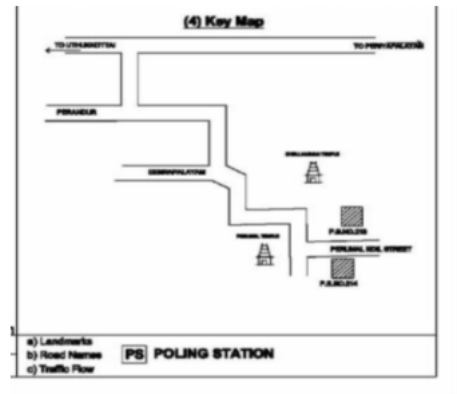

Google Map View

Polling Station Building Front View

Polling Station Front View

Cad View

Key MAP View

சட்டமன்றத் தொகுதியின் எண் மற்றும் பெயர் : 1-கும்மிடிபூண்டி பிரிவு எண் மற்றும் பெயர் 1-பனப்பாக்கம் (ஊ), பனப்பாக்கம் (வார்டு-1)