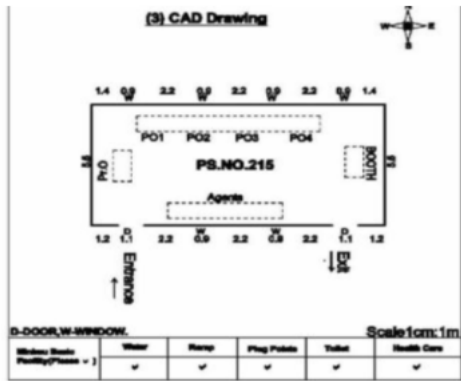

Google Map View

Polling Station Building Front View

Polling Station Front View

Cad View

Key MAP View

சட்டமன்றத் தொகுதியின் எண் மற்றும் பெயர் : 1-கும்மிடிபூண்டி பிரிவு எண் மற்றும் பெயர் 1-பனப்பாக்கம் (ஊ), பனப்பாக்கம் (வார்டு-1)