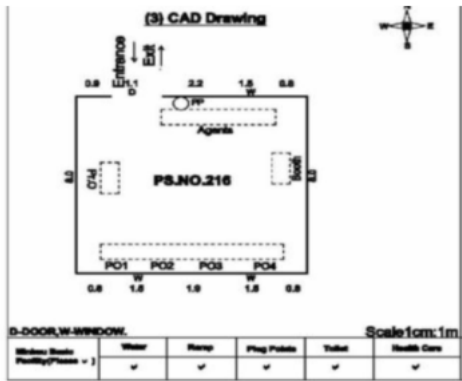

Google Map View

Polling Station Building Front View

Polling Station Front View

Cad View

Key MAP View

1 பெயர் : சுப்பிரமணி தந்தை பெயர்: முனிய்யன் வீட்டு எண் : 1 வயது : 71 பாலினம் : ஆண் Photo is available	AYR0891770	2 பெயர் : காட்டையன் தந்தை பெயர்: ஈசாக்கு வீட்டு எண் : 1 வயது : 57 பாலினம் : ஆண் Photo is available	AYR1083229	3 பெயர் : வெங்கடேஷ் தந்தை பெயர்: தருமன் வீட்டு எண் : 1 வயது : 56 பாலினம் : ஆண் Photo is available	AYR0447193
4 பெயர் : விஜயா கணவர் பெயர்: சேகர் வீட்டு எண் : 1 வயது : 52 பாலினம் : பெண் Photo is available	AYR0891754	5 பெயர் : கோவிந்தன் தந்தை பெயர்: கண்ணயன் வீட்டு எண் : 1 வயது : 51 பாலினம் : ஆண் Photo is available	AYR0891523	6 பெயர் : சாந்தி கணவர் பெயர்: வெங்கடேஷ் வீட்டு எண் : 1 வயது : 51 பாலினம் : பெண் Photo is available	AYR0447383
7 பெயர் : ராமமூர்த்தி தந்தை பெயர்: ரங்கநாதன் வீட்டு எண் : 1 வயது : 50 பாலினம் : ஆண் Photo is available	AYR0131136	8 பெயர் : சாவித்திரி கணவர் பெயர்: கோவிந்தன் வீட்டு எண் : 1 வயது : 46 பாலினம் : பெண் Photo is available	AYR0891762	9 பெயர் : மோகனா கணவர் பெயர்: பார்த்திபன் வீட்டு எண் : 1 வயது : 45 பாலினம் : பெண் Photo is available	AYR0131185
10 பெயர் : காந்திமதி கணவர் பெயர்: சிவப்பிரகாசம் வீட்டு எண் : 1 வயது : 45 பாலினம் : பெண் Photo is available	AYR0447326	11 பெயர் : பத்மாவதி கணவர் பெயர்: ராமமூர்த்தி வீட்டு எண் : 1 வயது : 45 பாலினம் : பெண் Photo is available	AYR0131151	# 12 பெயர் : கு அமிர்தம் கணவர் பெயர்: குணசேகர் வீட்டு எண் : 1 வயது : 43 பாலினம் : பெண் Photo is available	AYR1034040
13 பெயர் : வளர்மதி கணவர் பெயர்: ராமமூர்த்தி வீட்டு எண் : 1 வயது : 41 பாலினம் : பெண் Photo is available	AYR0131276	14 பெயர் : ஹேமலதா கணவர் பெயர்: சதீஷ்குமார் வீட்டு எண் : 1 வயது : 41 பாலினம் : பெண் Photo is available	AYR0447300	15 பெயர் : செல்வகுமார் தந்தை பெயர்: வெங்கடேசன் வீட்டு எண் : 1 வயது : 39 பாலினம் : ஆண் Photo is available	AYR0131144
16 பெயர் : கார்த்திக் தந்தை பெயர்: முனுசாமி வீட்டு எண் : 1 வயது : 38 பாலினம் : ஆண் Photo is available	AYR0131193	17 பெயர் : ஜகன்நாதன் தந்தை பெயர்: தசரதன் வீட்டு எண் : 1 வயது : 35 பாலினம் : ஆண் Photo is available	AYR0447235	18 பெயர் : திலகம் கணவர் பெயர்: முருகன் வீட்டு எண் : 1 வயது : 35 பாலினம் : பெண் Photo is available	AYR0447144
19 பெயர் : ரேணுகா தந்தை பெயர்: பரமசிவம் வீட்டு எண் : 1 வயது : 34 பாலினம் : பெண் Photo is available	AYR0447292	20 பெயர் : சுகன்யா கணவர் பெயர்: முருகன் வீட்டு எண் : 1 வயது : 33 பாலினம் : பெண் Photo is available	AYR0773283	21 பெயர் : குமார் தந்தை பெயர்: பரந்தாமன் வீட்டு எண் : 1 வயது : 30 பாலினம் : ஆண் Photo is available	AYR0891663
22 பெயர் : திவ்யா தந்தை பெயர்: முருகேசன் வீட்டு எண் : 1 வயது : 30 பாலினம் : பெண் Photo is available	AYR0891671	23 பெயர் : சுந்துஜா தந்தை பெயர்: ராஜேந்திரன் வீட்டு எண் : 1 வயது : 28 பாலினம் : பெண் Photo is available	AYR1295088	24 பெயர் : கௌசல்யா கணவர் பெயர்: குமார் வீட்டு எண் : 1A வயது : 33 பாலினம் : பெண் Photo is available	AYR0773408
25 பெயர் : கார்த்திகேயன் தந்தை பெயர்: குணசேகரன் வீட்டு எண் : 2 வயது : 36 பாலினம் : ஆண் Photo is available	AYR0517540	26 பெயர் : பார்த்திபன் தந்தை பெயர்: குணசேகரன் வீட்டு எண் : 2 வயது : 35 பாலினம் : ஆண் Photo is available	AYR0517532	27 பெயர் : தமிழ்ச்செல்வன் தந்தை பெயர்: சங்கர் வீட்டு எண் : 4 வயது : 33 பாலினம் : ஆண் Photo is available	AYR0562017
28 பெயர் : விஜய் தந்தை பெயர்: சுப்பிரமணி வீட்டு எண் : 5 வயது : 32 பாலினம் : ஆண் Photo is available	AYR0773671	29 பெயர் : அனிதா கணவர் பெயர்: சீனிவாசன் வீட்டு எண் : 8 வயது : 37 பாலினம் : பெண் Photo is available	AYR0688721	30 பெயர் : ராஜேஸ்வரி கணவர் பெயர்: கோவிந்தசாமி வீட்டு எண் : 11 வயது : 78 பாலினம் : பெண் Photo is available	AYR0688689