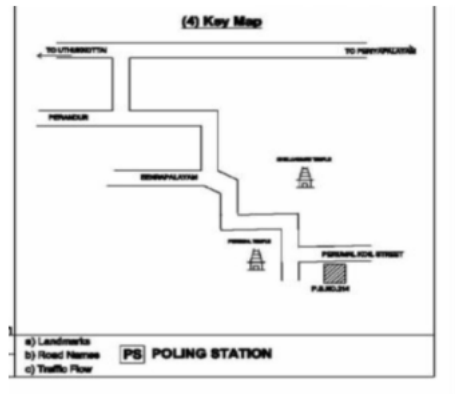

Google Map View

Polling Station Building Front View

Polling Station Front View

Cad View

Key MAP View

1 பெயர் : சுப்பிரமணி தந்தை பெயர்: முனிய்யன் வீட்டு எண் : 1 வயது : 71 பாலினம் : ஆண் Photo is available	AYR0891770	2 பெயர் : காட்டையன் தந்தை பெயர்: ஈசாக்கு வீட்டு எண் : 1 வயது : 57 பாலினம் : ஆண் Photo is available	AYR1083229	3 பெயர் : வெங்கடேஷ் தந்தை பெயர்: தருமன் வீட்டு எண் : 1 வயது : 56 பாலினம் : ஆண் Photo is available	AYR0447193
4 பெயர் : விஜயா கணவர் பெயர்: சேகர் வீட்டு எண் : 1 வயது : 52 பாலினம் : பெண் Photo is available	AYR0891754	5 பெயர் : கோவிந்தன் தந்தை பெயர்: கண்ணயன் வீட்டு எண் : 1 வயது : 51 பாலினம் : ஆண் Photo is available	AYR0891523	6 பெயர் : சாந்தி கணவர் பெயர்: வெங்கடேஷ் வீட்டு எண் : 1 வயது : 51 பாலினம் : பெண் Photo is available	AYR0447383
7 பெயர் : ராமமூர்த்தி தந்தை பெயர்: ரங்கநாதன் வீட்டு எண் : 1 வயது : 50 பாலினம் : ஆண் Photo is available	AYR0131136	8 பெயர் : சாவித்திரி கணவர் பெயர்: கோவிந்தன் வீட்டு எண் : 1 வயது : 46 பாலினம் : பெண் Photo is available	AYR0891762	9 பெயர் : மோகனா கணவர் பெயர்: பார்த்திபன் வீட்டு எண் : 1 வயது : 45 பாலினம் : பெண் Photo is available	AYR0131185
10 பெயர் : காந்திமதி கணவர் பெயர்: சிவப்பிரகாசம் வீட்டு எண் : 1 வயது : 45 பாலினம் : பெண் Photo is available	AYR0447326	11 பெயர் : பத்மாவதி கணவர் பெயர்: ராமமூர்த்தி வீட்டு எண் : 1 வயது : 45 பாலினம் : பெண் Photo is available	AYR0131151	# 12 பெயர் : கு அமிர்தம் கணவர் பெயர்: குணசேகர் வீட்டு எண் : 1 வயது : 43 பாலினம் : பெண் Photo is available	AYR1034040
13 பெயர் : வளர்மதி கணவர் பெயர்: ராமமூர்த்தி வீட்டு எண் : 1 வயது : 41 பாலினம் : பெண் Photo is available	AYR0131276	14 பெயர் : ஹேமலதா கணவர் பெயர்: சதீஷ்குமார் வீட்டு எண் : 1 வயது : 41 பாலினம் : பெண் Photo is available	AYR0447300	15 பெயர் : செல்வகுமார் தந்தை பெயர்: வெங்கடேசன் வீட்டு எண் : 1 வயது : 39 பாலினம் : ஆண் Photo is available	AYR0131144
16 பெயர் : கார்த்திக் தந்தை பெயர்: முனுசாமி வீட்டு எண் : 1 வயது : 38 பாலினம் : ஆண் Photo is available	AYR0131193	17 பெயர் : ஜகன்நாதன் தந்தை பெயர்: தசரதன் வீட்டு எண் : 1 வயது : 35 பாலினம் : ஆண் Photo is available	AYR0447235	18 பெயர் : திலகம் கணவர் பெயர்: முருகன் வீட்டு எண் : 1 வயது : 35 பாலினம் : பெண் Photo is available	AYR0447144
19 பெயர் : ரேணுகா தந்தை பெயர்: பரமசிவம் வீட்டு எண் : 1 வயது : 34 பாலினம் : பெண் Photo is available	AYR0447292	20 பெயர் : சுகன்யா கணவர் பெயர்: முருகன் வீட்டு எண் : 1 வயது : 33 பாலினம் : பெண் Photo is available	AYR0773283	21 பெயர் : குமார் தந்தை பெயர்: பரந்தாமன் வீட்டு எண் : 1 வயது : 30 பாலினம் : ஆண் Photo is available	AYR0891663
22 பெயர் : திவ்யா தந்தை பெயர்: முருகேசன் வீட்டு எண் : 1 வயது : 30 பாலினம் : பெண் Photo is available	AYR0891671	23 பெயர் : சுந்துஜா தந்தை பெயர்: ராஜேந்திரன் வீட்டு எண் : 1 வயது : 28 பாலினம் : பெண் Photo is available	AYR1295088	24 பெயர் : கௌசல்யா கணவர் பெயர்: குமார் வீட்டு எண் : 1A வயது : 33 பாலினம் : பெண் Photo is available	AYR0773408
25 பெயர் : கார்த்திகேயன் தந்தை பெயர்: குணசேகரன் வீட்டு எண் : 2 வயது : 36 பாலினம் : ஆண் Photo is available	AYR0517540	26 பெயர் : பார்த்திபன் தந்தை பெயர்: குணசேகரன் வீட்டு எண் : 2 வயது : 35 பாலினம் : ஆண் Photo is available	AYR0517532	27 பெயர் : தமிழ்ச்செல்வன் தந்தை பெயர்: சங்கர் வீட்டு எண் : 4 வயது : 33 பாலினம் : ஆண் Photo is available	AYR0562017
28 பெயர் : விஜய் தந்தை பெயர்: சுப்பிரமணி வீட்டு எண் : 5 வயது : 32 பாலினம் : ஆண் Photo is available	AYR0773671	29 பெயர் : அனிதா கணவர் பெயர்: சீனிவாசன் வீட்டு எண் : 8 வயது : 37 பாலினம் : பெண் Photo is available	AYR0688721	30 பெயர் : ராஜேஸ்வரி கணவர் பெயர்: கோவிந்தசாமி வீட்டு எண் : 11 வயது : 78 பாலினம் : பெண் Photo is available	AYR0688689