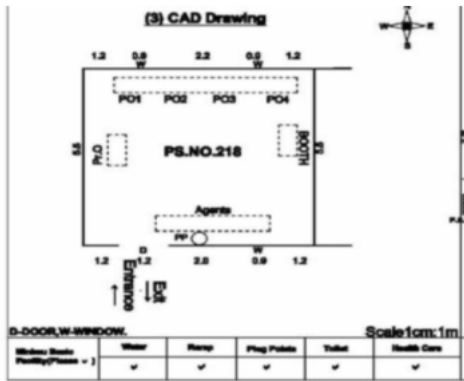

Google Map View

Polling Station Building Front View

Polling Station Front View

Cad View

Key MAP View

சட்டமன்றத் தொகுதியின் எண் மற்றும் பெயர் : 1-கும்மிடிபூண்டி பிரிவு எண் மற்றும் பெயர் 1-மாண்தூர் (ஊ), கவரைப்பேட்டை, ஜோதி நகர் (வார்டு-1)