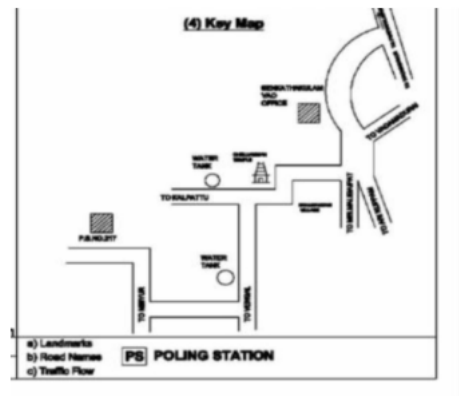

Cad View

Key MAP View