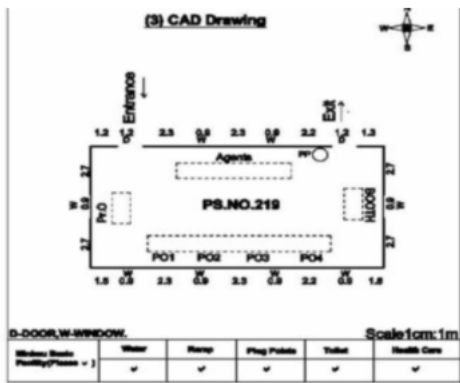

Cad View

Key MAP View