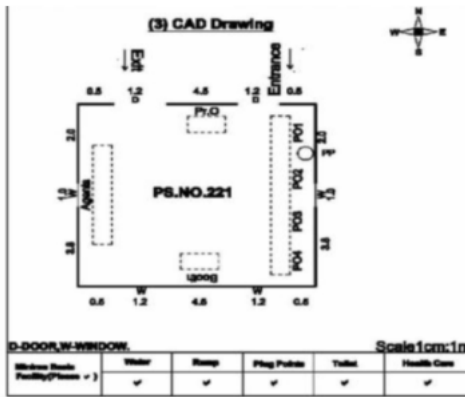

Google Map View

Polling Station Building Front View

Polling Station Front View

Cad View

Key MAP View

சட்டமன்றத் தொகுதியின் எண் மற்றும் பெயர் : 1-கும்மிடிபூண்டி பிரிவு எண் மற்றும் பெயர் 1-ஏனம்பாக்கம் (ஊ), ஏனம்பாக்கம் (வார்டு-1)