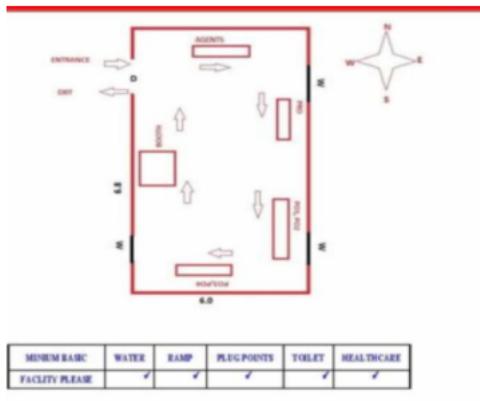

Google Map View

Polling Station Building Front View

Polling Station Front View

Cad View

Key MAP View

சட்டமன்றத் தொகுதியின் எண் மற்றும் பெயர் : 1-கும்மிடிபூண்டி பிரிவு எண் மற்றும் பெயர் 1-ஏனம்பாக்கம் (ஊ), மேல்மாளிகைப்பட்டு (வார்டு-2)