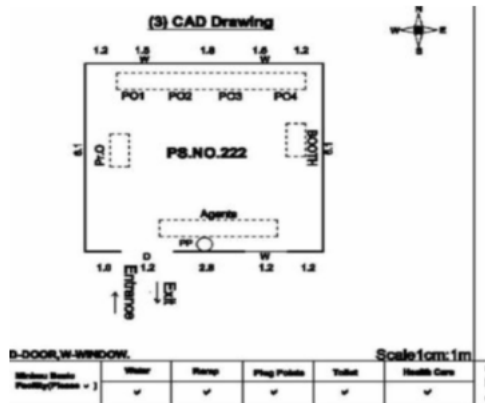

Google Map View

Polling Station Building Front View

Polling Station Front View

Cad View

Key MAP View

சட்டமன்றத் தொகுதியின் எண் மற்றும் பெயர் : 1-கும்மிடிபூண்டி
பிரிவு எண் மற்றும் பெயர் 1-வடமதுரை (ஊ), வேளாளர் தெரு, கருணீகர் தெரு