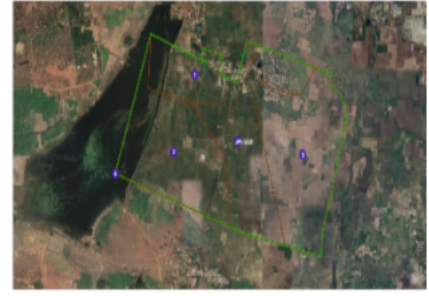

Google Map View