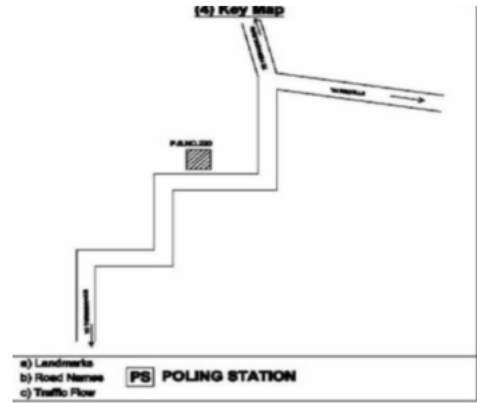

Google Map View

Polling Station Building Front View

Polling Station Front View

Cad View

Key MAP View

சட்டமன்றத் தொகுதியின் எண் மற்றும் பெயர் : 1-கும்மிடிபூண்டி
பிரிவு எண் மற்றும் பெயர் 1-வடமதுரை (ஊ), வேளாளர் தெரு, கருணீகர் தெரு