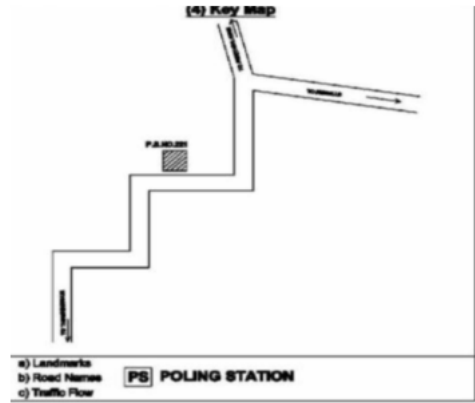

Google Map View

Polling Station Building Front View

Polling Station Front View

Cad View

Key MAP View

1 பெயர் : பவ்னராஜ் தந்தை பெயர்: அழகர்சாமி வீட்டு எண் : 1 வயது : 61 பாலினம் : ஆண் Photo is available	AYR0331470	2 பெயர் : கிருஷ்ணன் தந்தை பெயர்: துலுக்காணம் வீட்டு எண் : 1 வயது : 48 பாலினம் : ஆண் Photo is available	AYR0555755	3 பெயர் : வாசு தந்தை பெயர்: இராமதாஸ் வீட்டு எண் : 1 வயது : 39 பாலினம் : ஆண் Photo is available	AYR0775395
4 பெயர் : ரேகா கணவர் பெயர்: சின்னராசு வீட்டு எண் : 1 வயது : 38 பாலினம் : பெண் Photo is available	AYR1035195	5 பெயர் : ரேணுகா கணவர் பெயர்: பொன்னுசாமி வீட்டு எண் : 1 வயது : 38 பாலினம் : பெண் Photo is available	AYR0775536	6 பெயர் : வினோத்குமார் தந்தை பெயர்: ஆறுமுகம் வீட்டு எண் : 1 வயது : 37 பாலினம் : ஆண் Photo is available	AYR0331454
7 பெயர் : கிருஷ்ணமூர்த்தி தந்தை பெயர்: ஆறுமுகம் வீட்டு எண் : 1 வயது : 35 பாலினம் : ஆண் Photo is available	AYR0331413	8 பெயர் : மணிகண்டன் தந்தை பெயர்: ராஜேந்திரன் வீட்டு எண் : 1 வயது : 34 பாலினம் : ஆண் Photo is available	AYR0775650	9 பெயர் : பிரதன்யா தந்தை பெயர்: மணிமாறன் வீட்டு எண் : 1 வயது : 33 பாலினம் : ஆண் Photo is available	AYR1083948
10 பெயர் : ராஜேஷ் தந்தை பெயர்: மாரி வீட்டு எண் : 1 வயது : 33 பாலினம் : ஆண் Photo is available	AYR0894113	11 பெயர் : மணிமாறன் தந்தை பெயர்: ரவி வீட்டு எண் : 1 வயது : 32 பாலினம் : ஆண் Photo is available	AYR1083914	12 பெயர் : உஷா கணவர் பெயர்: ராஜேஷ் வீட்டு எண் : 1 வயது : 29 பாலினம் : பெண் Photo is available	AYR1083906
13 பெயர் : கிருஷ்ணமூர்த்தி தந்தை பெயர்: வெங்கடேசன் வீட்டு எண் : 1 வயது : 25 பாலினம் : ஆண் Photo is available	AYR1447671	14 பெயர் : ராதா கணவர் பெயர்: நாகப்பன் வீட்டு எண் : 1E வயது : 39 பாலினம் : பெண் Photo is available	HMV2720993	15 பெயர் : வரலட்சுமி கணவர் பெயர்: சரவணன் வீட்டு எண் : 2-78 வயது : 44 பாலினம் : பெண் Photo is available	AYR1083922
16 பெயர் : லட்சுமி கணவர் பெயர்: பாளையம் வீட்டு எண் : 3-na வயது : 59 பாலினம் : பெண் Photo is available	AYR1035393	17 பெயர் : கன்னியம்மாள் கோ கணவர் பெயர்: வடிவேல் வீட்டு எண் : 4-428-பி,பிரதான் சாலை வயது : 35 பாலினம் : பெண் Photo is available	AYR2750800	18 பெயர் : சுபாஷினி கணவர் பெயர்: கஜபதி வீட்டு எண் : 9 வயது : 39 பாலினம் : பெண் Photo is available	AYR0893818
19 பெயர் : ராமதாஸ் தந்தை பெயர்: முருகன் வீட்டு எண் : 21 வயது : 82 பாலினம் : ஆண் Photo is available	AYR1924497	20 பெயர் : சரோஜா கணவர் பெயர்: ராமதாஸ் வீட்டு எண் : 21 வயது : 74 பாலினம் : பெண் Photo is available	AYR1924505	21 பெயர் : இளஞ்செழியன் தந்தை பெயர்: இராமதாஸ் வீட்டு எண் : 21 வயது : 46 பாலினம் : ஆண் Photo is available	AYR0775510
22 பெயர் : அனந்தராமன் தந்தை பெயர்: ராமதாஸ் வீட்டு எண் : 21 வயது : 45 பாலினம் : ஆண் Photo is available	HMV2720480	23 பெயர் : சுபாஷினி கணவர் பெயர்: அனந்தராமன் வீட்டு எண் : 21 வயது : 45 பாலினம் : பெண் Photo is available	HMV2720860	24 பெயர் : இலக்கியா இளஞ்செழியன் தந்தை பெயர்: இளஞ்செழியன் வீட்டு எண் : 21 வயது : 20 பாலினம் : பெண் Photo is available	AYR2705044
25 பெயர் : இரவி தந்தை பெயர்: ஏழுமலை வீட்டு எண் : 22 வயது : 59 பாலினம் : ஆண் Photo is available	AYR1924513	26 பெயர் : வெண்ணிலா கணவர் பெயர்: ரவி வீட்டு எண் : 22 வயது : 47 பாலினம் : பெண் Photo is available	HMV2721660	27 பெயர் : ஆகாஷ் ர் தந்தை பெயர்: ரவி வீட்டு எண் : 22 வயது : 23 பாலினம் : ஆண் Photo is available	AYR2662153
28 பெயர் : ஸ்கைலாப் கணவர் பெயர்: ரகுபதி வீட்டு எண் : 23 வயது : 52 பாலினம் : பெண் Photo is available	HMV2720704	29 பெயர் : அமுதா கணவர் பெயர்: தசரதன் வீட்டு எண் : 23 வயது : 51 பாலினம் : பெண் Photo is available	HMV5432901	30 பெயர் : பிரபாகரன் தந்தை பெயர்: தசரதன் வீட்டு எண் : 23 வயது : 30 பாலினம் : ஆண் Photo is available	AYR0894188