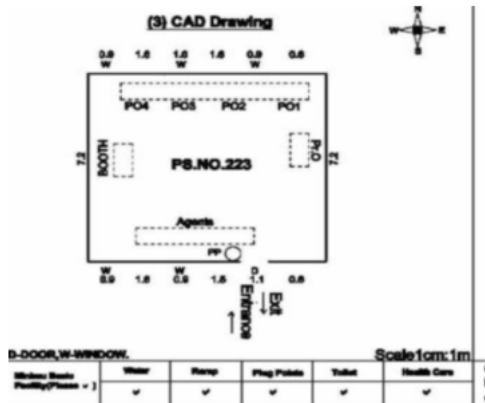

Google Map View

Polling Station Building Front View

Polling Station Front View

Cad View

Key MAP View

1 பெயர் : பவ்னராஜ் தந்தை பெயர்: அழகர்சாமி வீட்டு எண் : 1 வயது : 61 பாலினம் : ஆண் Photo is available	AYR0331470	2 பெயர் : கிருஷ்ணன் தந்தை பெயர்: துலுக்காணம் வீட்டு எண் : 1 வயது : 48 பாலினம் : ஆண் Photo is available	AYR0555755	3 பெயர் : வாசு தந்தை பெயர்: இராமதாஸ் வீட்டு எண் : 1 வயது : 39 பாலினம் : ஆண் Photo is available	AYR0775395
4 பெயர் : ரேகா கணவர் பெயர்: சின்னராசு வீட்டு எண் : 1 வயது : 38 பாலினம் : பெண் Photo is available	AYR1035195	5 பெயர் : ரேணுகா கணவர் பெயர்: பொன்னுசாமி வீட்டு எண் : 1 வயது : 38 பாலினம் : பெண் Photo is available	AYR0775536	6 பெயர் : வினோத்குமார் தந்தை பெயர்: ஆறுமுகம் வீட்டு எண் : 1 வயது : 37 பாலினம் : ஆண் Photo is available	AYR0331454
7 பெயர் : கிருஷ்ணமூர்த்தி தந்தை பெயர்: ஆறுமுகம் வீட்டு எண் : 1 வயது : 35 பாலினம் : ஆண் Photo is available	AYR0331413	8 பெயர் : மணிகண்டன் தந்தை பெயர்: ராஜேந்திரன் வீட்டு எண் : 1 வயது : 34 பாலினம் : ஆண் Photo is available	AYR0775650	9 பெயர் : பிரதன்யா தந்தை பெயர்: மணிமாறன் வீட்டு எண் : 1 வயது : 33 பாலினம் : ஆண் Photo is available	AYR1083948
10 பெயர் : ராஜேஷ் தந்தை பெயர்: மாரி வீட்டு எண் : 1 வயது : 33 பாலினம் : ஆண் Photo is available	AYR0894113	11 பெயர் : மணிமாறன் தந்தை பெயர்: ரவி வீட்டு எண் : 1 வயது : 32 பாலினம் : ஆண் Photo is available	AYR1083914	12 பெயர் : உஷா கணவர் பெயர்: ராஜேஷ் வீட்டு எண் : 1 வயது : 29 பாலினம் : பெண் Photo is available	AYR1083906
13 பெயர் : கிருஷ்ணமூர்த்தி தந்தை பெயர்: வெங்கடேசன் வீட்டு எண் : 1 வயது : 25 பாலினம் : ஆண் Photo is available	AYR1447671	14 பெயர் : ராதா கணவர் பெயர்: நாகப்பன் வீட்டு எண் : 1E வயது : 39 பாலினம் : பெண் Photo is available	HMV2720993	15 பெயர் : வரலட்சுமி கணவர் பெயர்: சரவணன் வீட்டு எண் : 2-78 வயது : 44 பாலினம் : பெண் Photo is available	AYR1083922
16 பெயர் : லட்சுமி கணவர் பெயர்: பாளையம் வீட்டு எண் : 3-na வயது : 59 பாலினம் : பெண் Photo is available	AYR1035393	17 பெயர் : கன்னியம்மாள் கோ கணவர் பெயர்: வடிவேல் வீட்டு எண் : 4-428-பி,பிரதான் சாலை வயது : 35 பாலினம் : பெண் Photo is available	AYR2750800	18 பெயர் : சுபாஷினி கணவர் பெயர்: கஜபதி வீட்டு எண் : 9 வயது : 39 பாலினம் : பெண் Photo is available	AYR0893818
19 பெயர் : ராமதாஸ் தந்தை பெயர்: முருகன் வீட்டு எண் : 21 வயது : 82 பாலினம் : ஆண் Photo is available	AYR1924497	20 பெயர் : சரோஜா கணவர் பெயர்: ராமதாஸ் வீட்டு எண் : 21 வயது : 74 பாலினம் : பெண் Photo is available	AYR1924505	21 பெயர் : இளஞ்செழியன் தந்தை பெயர்: இராமதாஸ் வீட்டு எண் : 21 வயது : 46 பாலினம் : ஆண் Photo is available	AYR0775510
22 பெயர் : அனந்தராமன் தந்தை பெயர்: ராமதாஸ் வீட்டு எண் : 21 வயது : 45 பாலினம் : ஆண் Photo is available	HMV2720480	23 பெயர் : சுபாஷினி கணவர் பெயர்: அனந்தராமன் வீட்டு எண் : 21 வயது : 45 பாலினம் : பெண் Photo is available	HMV2720860	24 பெயர் : இலக்கியா இளஞ்செழியன் தந்தை பெயர்: இளஞ்செழியன் வீட்டு எண் : 21 வயது : 20 பாலினம் : பெண் Photo is available	AYR2705044
25 பெயர் : இரவி தந்தை பெயர்: ஏழுமலை வீட்டு எண் : 22 வயது : 59 பாலினம் : ஆண் Photo is available	AYR1924513	26 பெயர் : வெண்ணிலா கணவர் பெயர்: ரவி வீட்டு எண் : 22 வயது : 47 பாலினம் : பெண் Photo is available	HMV2721660	27 பெயர் : ஆகாஷ் ர் தந்தை பெயர்: ரவி வீட்டு எண் : 22 வயது : 23 பாலினம் : ஆண் Photo is available	AYR2662153
28 பெயர் : ஸ்கைலாப் கணவர் பெயர்: ரகுபதி வீட்டு எண் : 23 வயது : 52 பாலினம் : பெண் Photo is available	HMV2720704	29 பெயர் : அமுதா கணவர் பெயர்: தசரதன் வீட்டு எண் : 23 வயது : 51 பாலினம் : பெண் Photo is available	HMV5432901	30 பெயர் : பிரபாகரன் தந்தை பெயர்: தசரதன் வீட்டு எண் : 23 வயது : 30 பாலினம் : ஆண் Photo is available	AYR0894188