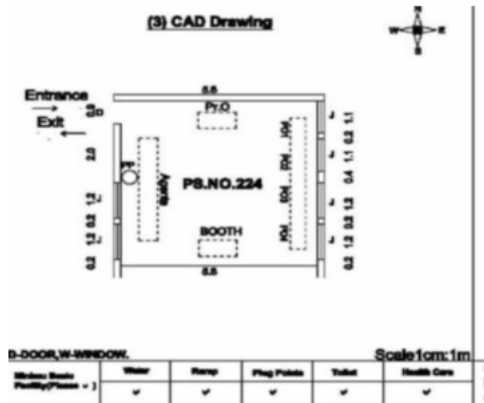

Cad View

Key MAP View