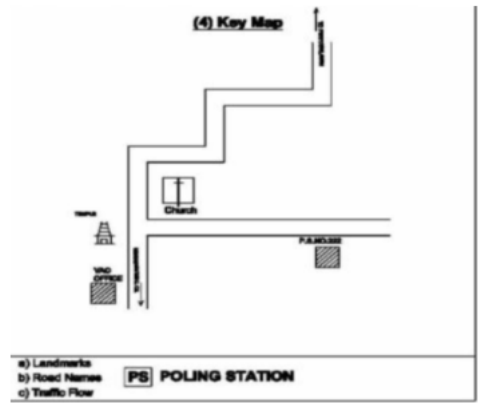

Cad View

Key MAP View