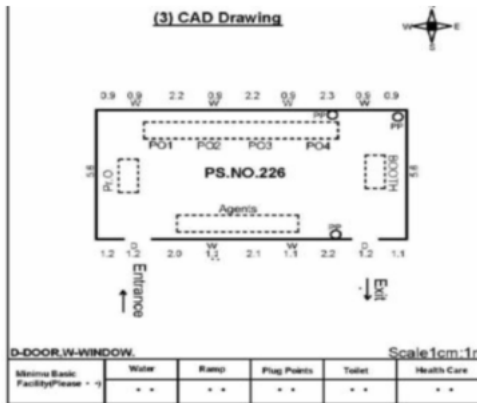

கையொப்பம்

Nazri Naksha

Google Map View

Polling Station Building Front View

Polling Station Front View

Cad View

Key MAP View

| | | | | | |
|--------------------------------------------------------------------------------------------------------|----------------------------------|-----------------------------------------------------------------------------------------------------|----------------------------------|--------------------------------------------------------------------------------------------------------|----------------------------------|
| 1 பெயர் : விஜயா கணவர் பெயர் : பெருமாள் வீட்டு எண் : 1 வயது : 74 பாலினம் : பெண் | AYR1036235 Photo is available | 2 பெயர் : சின்ன பொன்னுஇ கணவர் பெயர் : கிருஷ்ணன் வீட்டு எண் : 1 வயது : 65 பாலினம் : பெண் | AYR1148915 Photo is available | 3 பெயர் : மங்கம்மா கணவர் பெயர் : சாம்பாமுனி வீட்டு எண் : 1 வயது : 61 பாலினம் : பெண் | AYR1036201 Photo is available |
| 4 பெயர் : சாந்தி கணவர் பெயர் : மதியழகன் வீட்டு எண் : 1 வயது : 59 பாலினம் : பெண் | AYR1448042 Photo is available | 5 பெயர் : கோவிந்தம்மாள் இதரர் பெயர் : செல்வி வீட்டு எண் : 1 வயது : 56 பாலினம் : பெண் | AYR0393785 Photo is available | 6 பெயர் : வேங்கடம்மாள் கணவர் பெயர் : கண்ணையன் வீட்டு எண் : 1 வயது : 55 பாலினம் : பெண் | AYR1035971 Photo is available |
| 7 பெயர் : முனியம்மாள் தாயின் பெயர் : கன்னியம்மாள் வீட்டு எண் : 1 வயது : 53 பாலினம் : பெண் | AYR0393876 Photo is available | 8 பெயர் : மணிவண்ணன் தந்தை பெயர் : கலா வீட்டு எண் : 1 வயது : 50 பாலினம் : ஆண் | AYR0394205 Photo is available | 9 பெயர் : பெர்லின் தந்தை பெயர் : தேவகட்டசம் வீட்டு எண் : 1 வயது : 49 பாலினம் : ஆண் | AYR0893644 Photo is available |
| 10 பெயர் : முரளி தந்தை பெயர் : பாலகிருஷ்ணன் வீட்டு எண் : 1 வயது : 49 பாலினம் : ஆண் | XBG0936674 Photo is available | 11 பெயர் : நிர்மலா கணவர் பெயர் : பெர்லின் வீட்டு எண் : 1 வயது : 48 பாலினம் : பெண் | AYR0893636 Photo is available | 12 பெயர் : வசந்தி கணவர் பெயர் : நாகராஜ் வீட்டு எண் : 1 வயது : 45 பாலினம் : பெண் | AYR0776369 Photo is available |
| 13 பெயர் : அன்பு இதரர் பெயர் : ரதி வீட்டு எண் : 1 வயது : 42 பாலினம் : ஆண் | AYR0393850 Photo is available | 14 பெயர் : தேவி கணவர் பெயர் : முரளி முரளி வீட்டு எண் : 1 வயது : 41 பாலினம் : பெண் | XBG0936666 Photo is available | 15 பெயர் : ரேவதி கணவர் பெயர் : தேவராஜ் வீட்டு எண் : 1 வயது : 39 பாலினம் : பெண் | AYR1036243 Photo is available |
| 16 பெயர் : மகேஸ்வரி இதரர் பெயர் : செல்லம்மா வீட்டு எண் : 1 வயது : 38 பாலினம் : பெண் | AYR0394296 Photo is available | 17 பெயர் : மீனாட்சி இதரர் பெயர் : செல்லம்மாள் வீட்டு எண் : 1 வயது : 37 பாலினம் : பெண் | AYR0393777 Photo is available | 18 பெயர் : கௌசல்யா கணவர் பெயர் : செளரி வீட்டு எண் : 1 வயது : 37 பாலினம் : பெண் | AYR0896241 Photo is available |
| 19 பெயர் : பார்த்தசாரதி தந்தை பெயர் : மதியழகன் வீட்டு எண் : 1 வயது : 36 பாலினம் : ஆண் | AYR1448117 Photo is available | 20 பெயர் : சிவா தந்தை பெயர் : ரங்கநாதன் வீட்டு எண் : 1 வயது : 35 பாலினம் : ஆண் | AYR1149020 Photo is available | 21 பெயர் : தமிழ்செல்வி கணவர் பெயர் : நாகராஜ் வீட்டு எண் : 1 வயது : 35 பாலினம் : பெண் | AYR0895516 Photo is available |
| 22 பெயர் : வெங்கடேசன் தந்தை பெயர் : போத்தையன் வீட்டு எண் : 1 வயது : 34 பாலினம் : ஆண் | AYR0896233 Photo is available | 23 பெயர் : கோமதி தந்தை பெயர் : சஞ்சீவி வீட்டு எண் : 1 வயது : 33 பாலினம் : பெண் | AYR0895706 Photo is available | 24 பெயர் : ஜெயலட்சுமி கணவர் பெயர் : சிவா வீட்டு எண் : 1 வயது : 32 பாலினம் : பெண் | AYR1084433 Photo is available |
| 25 பெயர் : சுரேந்திரன் தந்தை பெயர் : ருக்குமாங்கதன் வீட்டு எண் : 1 வயது : 32 பாலினம் : ஆண் | AYR1036250 Photo is available | 26 பெயர் : வெங்கடேசன் தந்தை பெயர் : சந்திரன் வீட்டு எண் : 1 வயது : 32 பாலினம் : ஆண் | AYR0895896 Photo is available | 27 பெயர் : சரவணன் தந்தை பெயர் : ஜெயலட்சுமி வீட்டு எண் : 1 வயது : 31 பாலினம் : ஆண் | AYR0896225 Photo is available |
| 28 பெயர் : சத்தியா கணவர் பெயர் : முரளி வீட்டு எண் : 1 வயது : 30 பாலினம் : பெண் | AYR1148931 Photo is available | 29 பெயர் : விக்னேஷ்வரன் தந்தை பெயர் : சம்பாமுனி வீட்டு எண் : 1 வயது : 30 பாலினம் : ஆண் | AYR1036219 Photo is available | 30 பெயர் : திவ்யபாரதி தந்தை பெயர் : கேபி கொண்டசாமி வீட்டு எண் : 1 வயது : 30 பாலினம் : பெண் | AYR0896043 Photo is available |