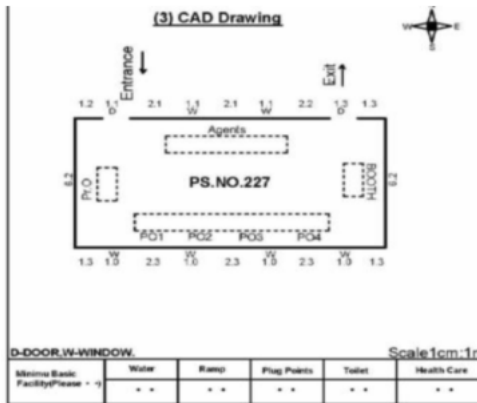

Cad View

Key MAP View