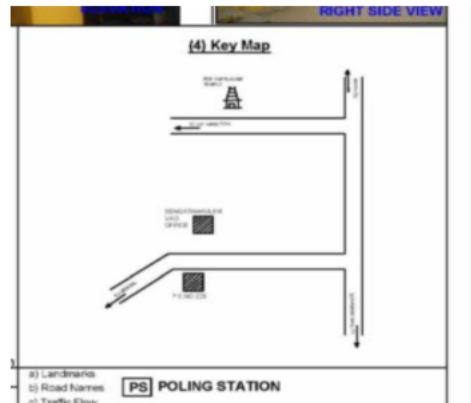

Cad View

Key MAP View