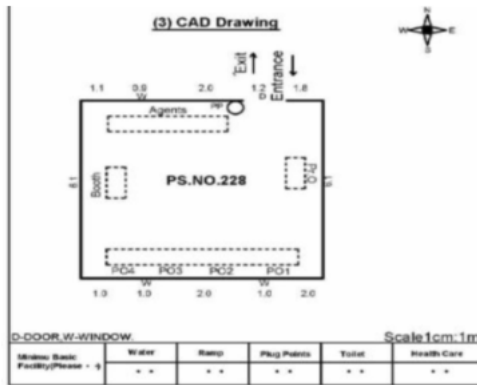

Cad View

Key MAP View