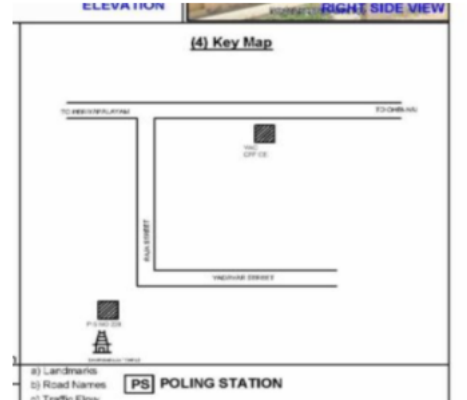

Google Map View

Polling Station Building Front View

Polling Station Front View

Cad View

Key MAP View

1 பெயர் : செல்வமாள் கணவர் பெயர் : ஆனந்தன் வீட்டு எண் : 1 வயது : 64 பாலினம் : பெண் Photo is available	AYR0442681	2 பெயர் : ஆனந்தன் தந்தை பெயர் : தியாகராஜன் வீட்டு எண் : 1 வயது : 51 பாலினம் : ஆண் Photo is available	AYR1325844	3 பெயர் : தலைவரா பானு கணவர் பெயர் : சலீம்பாஷா வீட்டு எண் : 1 வயது : 47 பாலினம் : பெண் Photo is available	AYR0442020
4 பெயர் : செந்தில்அரசி கணவர் பெயர் : அருள்மொழி வீட்டு எண் : 1 வயது : 43 பாலினம் : பெண் Photo is available	AYR0331322	5 பெயர் : பரிமளா கணவர் பெயர் : ஆனந்தன் வீட்டு எண் : 1 வயது : 42 பாலினம் : பெண் Photo is available	AYR1325851	6 பெயர் : சசிகலா கணவர் பெயர் : வெங்கடேசன் வீட்டு எண் : 1 வயது : 35 பாலினம் : பெண் Photo is available	AYR0442699
7 பெயர் : அரிஹரன் தந்தை பெயர் : செல்வம் வீட்டு எண் : 1 வயது : 33 பாலினம் : ஆண் Photo is available	AYR0897520	8 பெயர் : பூஜா சி ஆ தந்தை பெயர் : ஆனந்தன் வீட்டு எண் : 1 வயது : 21 பாலினம் : பெண் Photo is available	AYR2562411	9 பெயர் : பாலாஜி தந்தை பெயர் : ஆறுமுகம் வீட்டு எண் : 1/29 வயது : 42 பாலினம் : ஆண் Photo is available	AYR2374460
10 பெயர் : ஆதிலட்சுமி கணவர் பெயர் : சுப்பிரமணி வீட்டு எண் : 2B வயது : 63 பாலினம் : பெண் Photo is available	AYR2041317	11 பெயர் : சையத்அகமது தந்தை பெயர் : அப்துல்ஜபார் வீட்டு எண் : 7 வயது : 71 பாலினம் : ஆண் Photo is available	AYR2041325	12 பெயர் : ரகமதீ கணவர் பெயர் : சையத்அகமது வீட்டு எண் : 7 வயது : 63 பாலினம் : பெண் Photo is available	AYR2041333
13 பெயர் : முகம்மதுபிலால் தந்தை பெயர் : சையத்அகமது வீட்டு எண் : 7 வயது : 45 பாலினம் : ஆண் Photo is available	HMV2745164	14 பெயர் : முகமதுஜலில் தந்தை பெயர் : சையத்அகமது வீட்டு எண் : 7 வயது : 44 பாலினம் : ஆண் Photo is available	HMV1671981	15 பெயர் : ஷமீனாபீ கணவர் பெயர் : அனீபா வீட்டு எண் : 7 வயது : 43 பாலினம் : பெண் Photo is available	HMV1672013
16 பெயர் : ரமீஜா பேகம் கணவர் பெயர் : முகமதுபிலால் வீட்டு எண் : 7 வயது : 38 பாலினம் : பெண் Photo is available	AYR0084590	17 பெயர் : ரோனி வர்கீஸ் தந்தை பெயர் : கீ வர்கிஸ் வீட்டு எண் : 7 வயது : 37 பாலினம் : ஆண் Photo is available	AYR1036953	18 பெயர் : பர்வீன் கணவர் பெயர் : முகமத் ஜலில் வீட்டு எண் : 7 வயது : 37 பாலினம் : பெண் Photo is available	AYR0897280
19 பெயர் : முகம்மது கலீல் தந்தை பெயர் : சையத்அகமது வீட்டு எண் : 7 வயது : 36 பாலினம் : ஆண் Photo is available	AYR0084582	20 பெயர் : முகம்மது முன்னாப் தந்தை பெயர் : சையத் அகமது வீட்டு எண் : 7 வயது : 34 பாலினம் : ஆண் Photo is available	AYR0518407	21 பெயர் : ஷல்யா பீ கணவர் பெயர் : முகாம்மத காலிஸீ வீட்டு எண் : 7 வயது : 27 பாலினம் : பெண் Photo is available	AYR2428860
22 பெயர் : நார்ஜகந் கணவர் பெயர் : ஸீயாதா ஆஹமதா வீட்டு எண் : 8 வயது : 75 பாலினம் : பெண் Photo is available	AYR2429066	23 பெயர் : மொய்தீன் அப்துல் காதர் மு ஹ் தந்தை பெயர் : முஹமத் ஹனீபா வீட்டு எண் : 8 வயது : 21 பாலினம் : ஆண் Photo is available	AYR2653459	24 பெயர் : ஜெயமணி கணவர் பெயர் : சந்தி வீட்டு எண் : 10 வயது : 80 பாலினம் : பெண் Photo is available	AYR2041358
25 பெயர் : ஸ்டாலின் தந்தை பெயர் : சந்தி வீட்டு எண் : 10 வயது : 52 பாலினம் : ஆண் Photo is available	AYR2041366	26 பெயர் : அருள்மொழி தந்தை பெயர் : சந்தி வீட்டு எண் : 10 வயது : 51 பாலினம் : ஆண் Photo is available	AYR2041374	27 பெயர் : எழிலரசி கணவர் பெயர் : ஸ்டாலின் வீட்டு எண் : 10 வயது : 49 பாலினம் : பெண் Photo is available	HMV2747624
28 பெயர் : தவச்செல்வி கணவர் பெயர் : குபேந்திரன் வீட்டு எண் : 10 வயது : 48 பாலினம் : பெண் Photo is available	AYR0897579	29 பெயர் : பரிதி பிரியதர்ஷினி தந்தை பெயர் : ஸ்டாலின் வீட்டு எண் : 10 வயது : 25 பாலினம் : பெண் Photo is available	AYR2428209	30 பெயர் : கவியரசி கு தந்தை பெயர் : குபேந்திரன் வீட்டு எண் : 10 வயது : 22 பாலினம் : பெண் Photo is available	AYR2650315