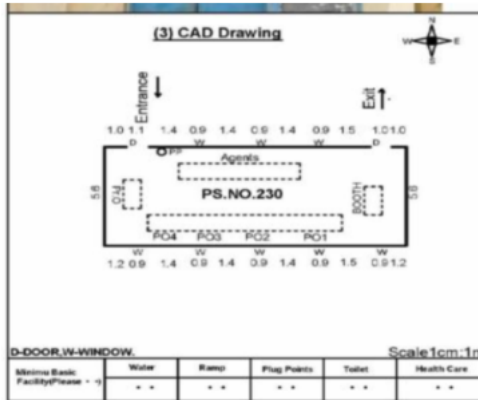

Google Map View

Polling Station Building Front View

Polling Station Front View

Cad View

Key MAP View

1 பெயர் : செல்வமாள் கணவர் பெயர் : ஆனந்தன் வீட்டு எண் : 1 வயது : 64 பாலினம் : பெண் Photo is available	AYR0442681	2 பெயர் : ஆனந்தன் தந்தை பெயர் : தியாகராஜன் வீட்டு எண் : 1 வயது : 51 பாலினம் : ஆண் Photo is available	AYR1325844	3 பெயர் : தலைவரா பானு கணவர் பெயர் : சலீம்பாஷா வீட்டு எண் : 1 வயது : 47 பாலினம் : பெண் Photo is available	AYR0442020
4 பெயர் : செந்தில்அரசி கணவர் பெயர் : அருள்மொழி வீட்டு எண் : 1 வயது : 43 பாலினம் : பெண் Photo is available	AYR0331322	5 பெயர் : பரிமளா கணவர் பெயர் : ஆனந்தன் வீட்டு எண் : 1 வயது : 42 பாலினம் : பெண் Photo is available	AYR1325851	6 பெயர் : சசிகலா கணவர் பெயர் : வெங்கடேசன் வீட்டு எண் : 1 வயது : 35 பாலினம் : பெண் Photo is available	AYR0442699
7 பெயர் : அரிஹரன் தந்தை பெயர் : செல்வம் வீட்டு எண் : 1 வயது : 33 பாலினம் : ஆண் Photo is available	AYR0897520	8 பெயர் : பூஜா சி ஆ தந்தை பெயர் : ஆனந்தன் வீட்டு எண் : 1 வயது : 21 பாலினம் : பெண் Photo is available	AYR2562411	9 பெயர் : பாலாஜி தந்தை பெயர் : ஆறுமுகம் வீட்டு எண் : 1/29 வயது : 42 பாலினம் : ஆண் Photo is available	AYR2374460
10 பெயர் : ஆதிலட்சுமி கணவர் பெயர் : சுப்பிரமணி வீட்டு எண் : 2B வயது : 63 பாலினம் : பெண் Photo is available	AYR2041317	11 பெயர் : சையத்அகமது தந்தை பெயர் : அப்துல்ஜபார் வீட்டு எண் : 7 வயது : 71 பாலினம் : ஆண் Photo is available	AYR2041325	12 பெயர் : ரகமதீ கணவர் பெயர் : சையத்அகமது வீட்டு எண் : 7 வயது : 63 பாலினம் : பெண் Photo is available	AYR2041333
13 பெயர் : முகம்மதுபிலால் தந்தை பெயர் : சையத்அகமது வீட்டு எண் : 7 வயது : 45 பாலினம் : ஆண் Photo is available	HMV2745164	14 பெயர் : முகமதுஜலில் தந்தை பெயர் : சையத்அகமது வீட்டு எண் : 7 வயது : 44 பாலினம் : ஆண் Photo is available	HMV1671981	15 பெயர் : ஷமீனாபீ கணவர் பெயர் : அனீபா வீட்டு எண் : 7 வயது : 43 பாலினம் : பெண் Photo is available	HMV1672013
16 பெயர் : ரமீஜா பேகம் கணவர் பெயர் : முகமதுபிலால் வீட்டு எண் : 7 வயது : 38 பாலினம் : பெண் Photo is available	AYR0084590	17 பெயர் : ரோனி வர்கீஸ் தந்தை பெயர் : கீ வர்கிஸ் வீட்டு எண் : 7 வயது : 37 பாலினம் : ஆண் Photo is available	AYR1036953	18 பெயர் : பர்வீன் கணவர் பெயர் : முகமத் ஜலில் வீட்டு எண் : 7 வயது : 37 பாலினம் : பெண் Photo is available	AYR0897280
19 பெயர் : முகம்மது கலீல் தந்தை பெயர் : சையத்அகமது வீட்டு எண் : 7 வயது : 36 பாலினம் : ஆண் Photo is available	AYR0084582	20 பெயர் : முகம்மது முன்னாப் தந்தை பெயர் : சையத் அகமது வீட்டு எண் : 7 வயது : 34 பாலினம் : ஆண் Photo is available	AYR0518407	21 பெயர் : ஷல்யா பீ கணவர் பெயர் : முகாம்மத காலிஸீ வீட்டு எண் : 7 வயது : 27 பாலினம் : பெண் Photo is available	AYR2428860
22 பெயர் : நார்ஜகந் கணவர் பெயர் : ஸீயாதா ஆஹமதா வீட்டு எண் : 8 வயது : 75 பாலினம் : பெண் Photo is available	AYR2429066	23 பெயர் : மொய்தீன் அப்துல் காதர் மு ஹ் தந்தை பெயர் : முஹமத் ஹனீபா வீட்டு எண் : 8 வயது : 21 பாலினம் : ஆண் Photo is available	AYR2653459	24 பெயர் : ஜெயமணி கணவர் பெயர் : சந்தி வீட்டு எண் : 10 வயது : 80 பாலினம் : பெண் Photo is available	AYR2041358
25 பெயர் : ஸ்டாலின் தந்தை பெயர் : சந்தி வீட்டு எண் : 10 வயது : 52 பாலினம் : ஆண் Photo is available	AYR2041366	26 பெயர் : அருள்மொழி தந்தை பெயர் : சந்தி வீட்டு எண் : 10 வயது : 51 பாலினம் : ஆண் Photo is available	AYR2041374	27 பெயர் : எழிலரசி கணவர் பெயர் : ஸ்டாலின் வீட்டு எண் : 10 வயது : 49 பாலினம் : பெண் Photo is available	HMV2747624
28 பெயர் : தவச்செல்வி கணவர் பெயர் : குபேந்திரன் வீட்டு எண் : 10 வயது : 48 பாலினம் : பெண் Photo is available	AYR0897579	29 பெயர் : பரிதி பிரியதர்ஷினி தந்தை பெயர் : ஸ்டாலின் வீட்டு எண் : 10 வயது : 25 பாலினம் : பெண் Photo is available	AYR2428209	30 பெயர் : கவியரசி கு தந்தை பெயர் : குபேந்திரன் வீட்டு எண் : 10 வயது : 22 பாலினம் : பெண் Photo is available	AYR2650315