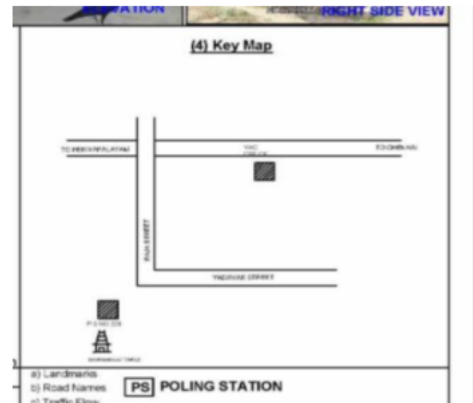

Google Map View

Polling Station Building Front View

Polling Station Front View

Cad View

Key MAP View

சட்டமன்றத் தொகுதியின் எண் மற்றும் பெயர் : 1-கும்மிடிபூண்டி
பிரிவு எண் மற்றும் பெயர் 1-கன்னிகைப்பேர் (ஊ), ராஜவீதி (வார்டு-1)