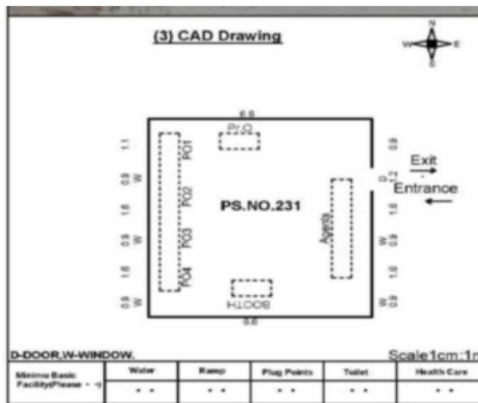

Google Map View

Polling Station Building Front View

Polling Station Front View

Cad View

Key MAP View

சட்டமன்றத் தொகுதியின் எண் மற்றும் பெயர் : 1-கும்மிடிபூண்டி
பிரிவு எண் மற்றும் பெயர் 1-கன்னிகைப்பேர் (ஊ), ராஜவீதி (வார்டு-1)