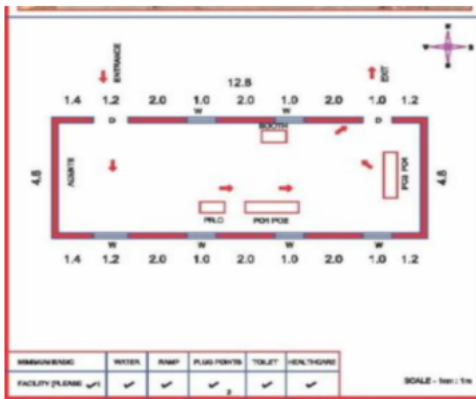

Google Map View

Polling Station Building Front View

Polling Station Front View

Cad View

Key MAP View

1 பெயர் : கு சரண்யா கணவர் பெயர்: ஆ குமார் வீட்டு எண் : 0 வயது : 30 பாலினம் : பெண் Photo is available	AYR2437234	2 பெயர் : அம்மனியம்மாள் கணவர் பெயர்: முனுசாமி வீட்டு எண் : 1 வயது : 82 பாலினம் : பெண் Photo is available	AYR1534684	3 பெயர் : ராமஜெயம் தந்தை பெயர்: ஏழுமலை வீட்டு எண் : 1 வயது : 68 பாலினம் : பெண் Photo is available	AYR1362045
4 பெயர் : அங்குசாமி தந்தை பெயர்: முனுசாமி வீட்டு எண் : 1 வயது : 66 பாலினம் : ஆண் Photo is available	HMV5374509	5 பெயர் : பத்மாவதி கணவர் பெயர்: அங்குசாமி வீட்டு எண் : 1 வயது : 62 பாலினம் : பெண் Photo is available	HMV5374517	6 பெயர் : ராஜி தந்தை பெயர்: முனுசாமி வீட்டு எண் : 1 வயது : 59 பாலினம் : ஆண் Photo is available	AYR1534692
7 பெயர் : மாரியம்மாள் கணவர் பெயர்: ராஜி வீட்டு எண் : 1 வயது : 53 பாலினம் : பெண் Photo is available	HMV1336601	8 பெயர் : பூபதி பா தந்தை பெயர்: பாலு வீட்டு எண் : 1 வயது : 40 பாலினம் : ஆண் Photo is available	AYR0006890	9 பெயர் : சுகந்தி கணவர் பெயர்: மதன் வீட்டு எண் : 01 வயது : 37 பாலினம் : பெண் Photo is available	AYR2311090
10 பெயர் : ஷர்மிளா தந்தை பெயர்: மோகன்ராஜ் வீட்டு எண் : 1 வயது : 31 பாலினம் : பெண் Photo is available	AYR1381672	11 பெயர் : ஷம்மு தந்தை பெயர்: திலீப்பாஷா வீட்டு எண் : 1 வயது : 28 பாலினம் : பெண் Photo is available	AYR1331453	12 பெயர் : ஆகாஷ் தந்தை பெயர்: சிவா வீட்டு எண் : 01 வயது : 27 பாலினம் : ஆண் Photo is available	AYR2311074
13 பெயர் : ஷப்னம் தந்தை பெயர்: கப்பார் வீட்டு எண் : 1 வயது : 26 பாலினம் : பெண் Photo is available	AYR1331446	14 பெயர் : கமலநீதன் தந்தை பெயர்: காசிம் வீட்டு எண் : 1 வயது : 26 பாலினம் : ஆண் Photo is available	AYR1331537	15 பெயர் : செமீஉல்லா தந்தை பெயர்: பாபு வீட்டு எண் : 1 வயது : 26 பாலினம் : ஆண் Photo is available	AYR1331586
16 பெயர் : அஷ்லம் தந்தை பெயர்: காசிம் வீட்டு எண் : 1 வயது : 25 பாலினம் : ஆண் Photo is available	AYR1381623	17 பெயர் : சந்திரா காந்தா தந்தை பெயர்: வெங்கடேசன் வீட்டு எண் : 1 வயது : 25 பாலினம் : ஆண் Photo is available	AYR1381656	18 பெயர் : தேவா நந்தினி தந்தை பெயர்: மாரி வீட்டு எண் : 1 வயது : 25 பாலினம் : பெண் Photo is available	AYR1381664
19 பெயர் : ராஜு தந்தை பெயர்: சேகர் வீட்டு எண் : 01 வயது : 25 பாலினம் : ஆண் Photo is available	AYR2311066	20 பெயர் : பிரசாந்த் தந்தை பெயர்: பழனி வீட்டு எண் : 1 வயது : 25 பாலினம் : ஆண் Photo is available	AYR2473973	21 பெயர் : விக்னேஷ் தந்தை பெயர்: காசி வீட்டு எண் : 01 வயது : 25 பாலினம் : ஆண் Photo is available	AYR2477230
22 பெயர் : அப்பால் தந்தை பெயர்: சிவா வீட்டு எண் : 01 வயது : 24 பாலினம் : ஆண் Photo is available	AYR2311082	23 பெயர் : சஞ்சய் தந்தை பெயர்: ஏழுமலை வீட்டு எண் : 1 வயது : 23 பாலினம் : ஆண் Photo is available	AYR2477255	24 பெயர் : ஜெயலப்தின் தந்தை பெயர்: ராம்துல்லா வீட்டு எண் : 2 வயது : 77 பாலினம் : ஆண் Photo is available	HMV5243845
25 பெயர் : கபர் ஜெயலாப்தீன் தந்தை பெயர்: ஜெயலாப்தீன் வீட்டு எண் : 2 வயது : 56 பாலினம் : ஆண் Photo is available	AYR1534700	26 பெயர் : ரப்பீ தந்தை பெயர்: ஜெயலாப்தீன் வீட்டு எண் : 2 வயது : 48 பாலினம் : ஆண் Photo is available	AYR1534718	27 பெயர் : பேகம் கணவர் பெயர்: ரப்பி வீட்டு எண் : 2 வயது : 45 பாலினம் : பெண் Photo is available	HMV2470219
28 பெயர் : ஜரினா கணவர் பெயர்: காசிம்பாய் வீட்டு எண் : 3 வயது : 47 பாலினம் : பெண் Photo is available	HMV2470672	29 பெயர் : நீலாவதி கணவர் பெயர்: சந்திரன் வீட்டு எண் : 5 வயது : 67 பாலினம் : பெண் Photo is available	AYR1534726	30 பெயர் : வள்ளி கணவர் பெயர்: குமார் வீட்டு எண் : 5 வயது : 49 பாலினம் : பெண் Photo is available	HMV2473544