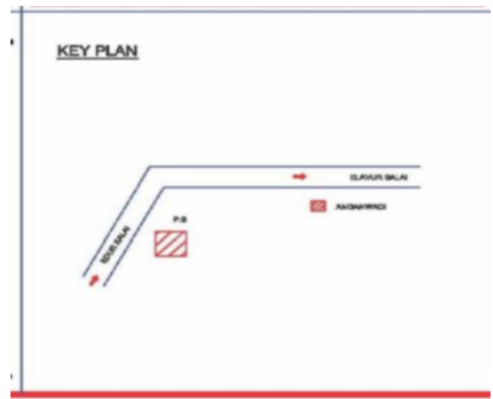

Cad View

Key MAP View