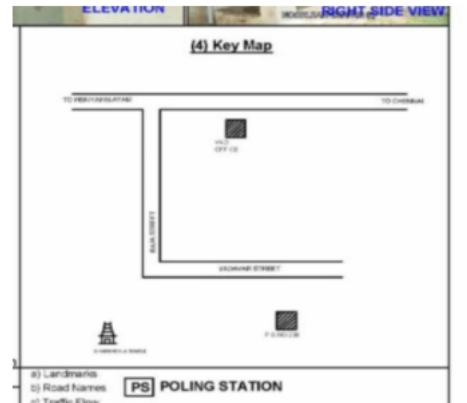

Google Map View

Polling Station Building Front View

Polling Station Front View

Cad View

Key MAP View

சட்டமன்றத் தொகுதியின் எண் மற்றும் பெயர் : 1-கும்மிடிபூண்டி பிரிவு எண் மற்றும் பெயர் 1-கன்னிகைப்பேர் (ஊ), சின்னக்காலனி (வார்டு-2)