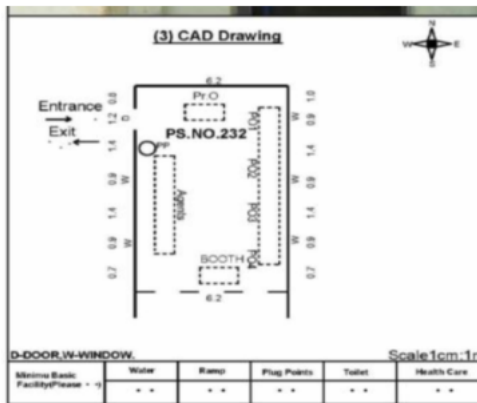

Google Map View

Polling Station Building Front View

Polling Station Front View

Cad View

Key MAP View

சட்டமன்றத் தொகுதியின் எண் மற்றும் பெயர் : 1-கும்மிடிபூண்டி பிரிவு எண் மற்றும் பெயர் 1-கன்னிகைப்பேர் (ஊ), சின்னக்காலனி (வார்டு-2)