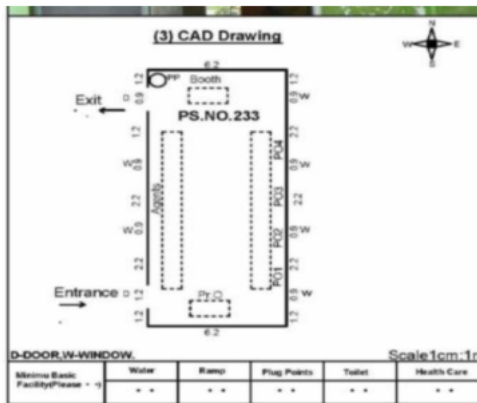

Cad View

Key MAP View