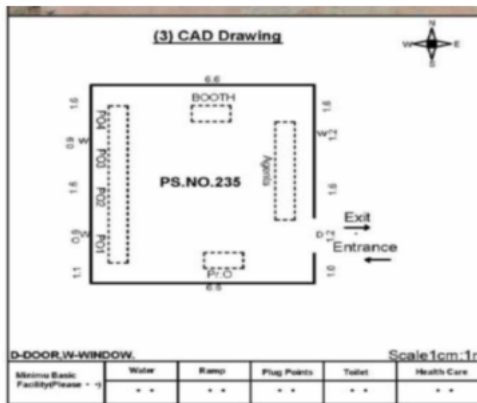

Google Map View

Polling Station Building Front View

Polling Station Front View

Cad View

Key MAP View

சட்டமன்றத் தொகுதியின் எண் மற்றும் பெயர் : 1-கும்மிடிபூண்டி பிரிவு எண் மற்றும் பெயர் 1-கன்னிகைப்பேர்(ஊ), பெரியகாலனி ஜெயபுரம்