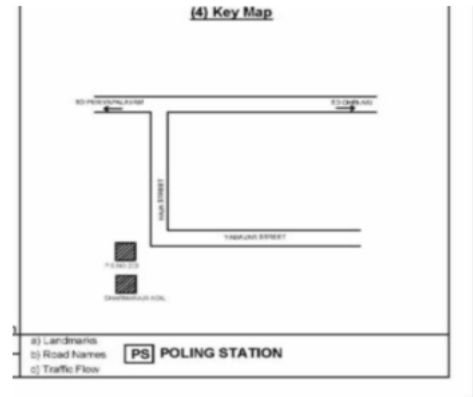

Google Map View

Polling Station Building Front View

Polling Station Front View

Cad View

Key MAP View

சட்டமன்றத் தொகுதியின் எண் மற்றும் பெயர் : 1-கும்மிடிபூண்டி பிரிவு எண் மற்றும் பெயர் 1-கன்னிகைப்பேர்(ஊ), பெரியகாலனி ஜெயபுரம்