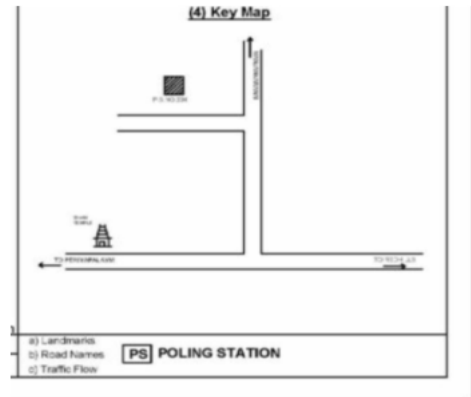

Google Map View

Polling Station Building Front View

Polling Station Front View

Cad View

Key MAP View

1 பெயர் : ராணி கணவர் பெயர்: மாரி வீட்டு எண் : 1 வயது : 61 பாலினம் : பெண் Photo is available	AYR0966614	2 பெயர் : குமார் தந்தை பெயர்: சின்ன பையன் வீட்டு எண் : 1 வயது : 50 பாலினம் : ஆண் Photo is available	AYR2489953	# 3 பெயர் : துளசி மு கணவர் பெயர்: முத்து வீட்டு எண் : எண் 246 வயது : 43 பாலினம் : பெண் Photo is available	AYR0900084
4 பெயர் : சக்கரவர்த்தி தந்தை பெயர்: சந்திரன் வீட்டு எண் : 1 வயது : 48 பாலினம் : ஆண் Photo is available	AYR0900118	5 பெயர் : சரளா கணவர் பெயர்: கண்ணன் வீட்டு எண் : 1 வயது : 47 பாலினம் : பெண் Photo is available	AYR0778480	# 6 பெயர் : கிஷோர்குமார் தந்தை பெயர்: கிருஷ்ணமூர்த்தி வீட்டு எண் : 1 வயது : 43 பாலினம் : ஆண் Photo is available	HMV1874635
7 பெயர் : சேகர் தந்தை பெயர்: ஆறுமுகம் வீட்டு எண் : 1 வயது : 46 பாலினம் : ஆண் Photo is available	AYR0439752	8 பெயர் : கல்யாணி கணவர் பெயர்: சேகர் வீட்டு எண் : 1 வயது : 46 பாலினம் : பெண் Photo is available	AYR0439653	9 பெயர் : சுந்தரராஜ் தந்தை பெயர்: துரை வீட்டு எண் : 1 வயது : 46 பாலினம் : ஆண் Photo is available	AYR1205392
10 பெயர் : ஷெரவன் சிங் தந்தை பெயர்: ராம் கோவில் சிங் வீட்டு எண் : 1 வயது : 46 பாலினம் : ஆண் Photo is available	AYR0966671	11 பெயர் : கார்த்திகேயன் தந்தை பெயர்: அப்பாவு வீட்டு எண் : 1 வயது : 46 பாலினம் : ஆண் Photo is available	AYR1414374	12 பெயர் : கௌரி கணவர் பெயர்: சின்னப்பையன் வீட்டு எண் : 1 வயது : 46 பாலினம் : பெண் Photo is available	AYR2489912
# 13 பெயர் : சேகர் ர தந்தை பெயர்: ரங்கபாஷ்யம் வீட்டு எண் : 1 வயது : 45 பாலினம் : ஆண் Photo is available	AYR0900548	14 பெயர் : செந்தில்குமார் தந்தை பெயர்: ராஜேந்திரன் வீட்டு எண் : 1 வயது : 43 பாலினம் : ஆண் Photo is available	AYR0691840	15 பெயர் : சந்தோஷ் தந்தை பெயர்: உமாபதி வீட்டு எண் : 1 வயது : 43 பாலினம் : ஆண் Photo is available	AYR1326073
16 பெயர் : தேன்மொழி கணவர் பெயர்: ரஜினிகாந்த் வீட்டு எண் : 1 வயது : 41 பாலினம் : பெண் Photo is available	AYR0692319	17 பெயர் : சாந்தி கணவர் பெயர்: கோபி வீட்டு எண் : 1 வயது : 41 பாலினம் : பெண் Photo is available	AYR0556076	18 பெயர் : மகேஷ்வரி கணவர் பெயர்: நாகராஜன் வீட்டு எண் : 1 வயது : 40 பாலினம் : பெண் Photo is available	AYR0692111
19 பெயர் : அமுதா கணவர் பெயர்: செந்தில்குமார் வீட்டு எண் : 1 வயது : 40 பாலினம் : பெண் Photo is available	AYR0692053	20 பெயர் : அர்ச்சுனா தேவி கணவர் பெயர்: ஷெரவன் சிங் வீட்டு எண் : 1 வயது : 40 பாலினம் : பெண் Photo is available	AYR0966630	21 பெயர் : மாலா கணவர் பெயர்: லக்ஷ்மணன் வீட்டு எண் : 1 வயது : 39 பாலினம் : பெண் Photo is available	AYR0900183
22 பெயர் : சசிகலா கணவர் பெயர்: சண்முகவேல் வீட்டு எண் : 1 வயது : 38 பாலினம் : பெண் Photo is available	AYR1251461	23 பெயர் : சூரியகலா கணவர் பெயர்: சக்கரவர்த்தி வீட்டு எண் : 1 வயது : 38 பாலினம் : பெண் Photo is available	AYR0900100	24 பெயர் : அம்மு கணவர் பெயர்: குமார் வீட்டு எண் : 1 வயது : 37 பாலினம் : பெண் Photo is available	AYR2558401
25 பெயர் : சிலம்பரசன் தந்தை பெயர்: ரவி வீட்டு எண் : 1 வயது : 36 பாலினம் : ஆண் Photo is available	AYR0439711	26 பெயர் : அனுப்பிரியா கணவர் பெயர்: சேகரன் வீட்டு எண் : 1 வயது : 34 பாலினம் : பெண் Photo is available	AYR0900530	27 பெயர் : வாணி கணவர் பெயர்: ராஜேஷ் வீட்டு எண் : 1 வயது : 34 பாலினம் : பெண் Photo is available	AYR0900092
28 பெயர் : கபாலி தந்தை பெயர்: பாலன் வீட்டு எண் : 1 வயது : 32 பாலினம் : ஆண் Photo is available	AYR0691972	29 பெயர் : கவிதா தந்தை பெயர்: கிருஷ்ண மூர்த்தி வீட்டு எண் : 1 வயது : 31 பாலினம் : பெண் Photo is available	AYR0691980	30 பெயர் : துளசி கு தந்தை பெயர்: குப்புசாமி வீட்டு எண் : 1 வயது : 31 பாலினம் : ஆண் Photo is available	AYR0778597