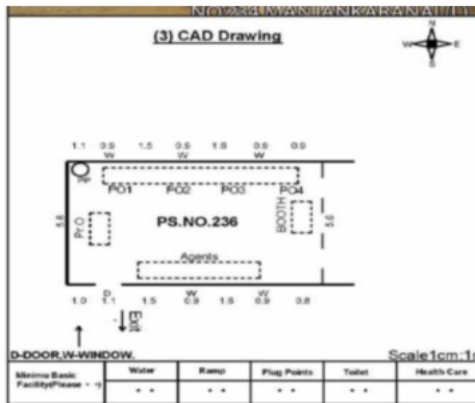

Google Map View

Polling Station Building Front View

Polling Station Front View

Cad View

Key MAP View

1 பெயர் : ராணி கணவர் பெயர்: மாரி வீட்டு எண் : 1 வயது : 61 பாலினம் : பெண் Photo is available	AYR0966614	2 பெயர் : குமார் தந்தை பெயர்: சின்ன பையன் வீட்டு எண் : 1 வயது : 50 பாலினம் : ஆண் Photo is available	AYR2489953	# 3 பெயர் : துளசி மு கணவர் பெயர்: முத்து வீட்டு எண் : எண் 246 வயது : 43 பாலினம் : பெண் Photo is available	AYR0900084
4 பெயர் : சக்கரவர்த்தி தந்தை பெயர்: சந்திரன் வீட்டு எண் : 1 வயது : 48 பாலினம் : ஆண் Photo is available	AYR0900118	5 பெயர் : சரளா கணவர் பெயர்: கண்ணன் வீட்டு எண் : 1 வயது : 47 பாலினம் : பெண் Photo is available	AYR0778480	# 6 பெயர் : கிஷோர்குமார் தந்தை பெயர்: கிருஷ்ணமூர்த்தி வீட்டு எண் : 1 வயது : 43 பாலினம் : ஆண் Photo is available	HMV1874635
7 பெயர் : சேகர் தந்தை பெயர்: ஆறுமுகம் வீட்டு எண் : 1 வயது : 46 பாலினம் : ஆண் Photo is available	AYR0439752	8 பெயர் : கல்யாணி கணவர் பெயர்: சேகர் வீட்டு எண் : 1 வயது : 46 பாலினம் : பெண் Photo is available	AYR0439653	9 பெயர் : சுந்தரராஜ் தந்தை பெயர்: துரை வீட்டு எண் : 1 வயது : 46 பாலினம் : ஆண் Photo is available	AYR1205392
10 பெயர் : ஷெரவன் சிங் தந்தை பெயர்: ராம் கோவில் சிங் வீட்டு எண் : 1 வயது : 46 பாலினம் : ஆண் Photo is available	AYR0966671	11 பெயர் : கார்த்திகேயன் தந்தை பெயர்: அப்பாவு வீட்டு எண் : 1 வயது : 46 பாலினம் : ஆண் Photo is available	AYR1414374	12 பெயர் : கௌரி கணவர் பெயர்: சின்னப்பையன் வீட்டு எண் : 1 வயது : 46 பாலினம் : பெண் Photo is available	AYR2489912
# 13 பெயர் : சேகர் ர தந்தை பெயர்: ரங்கபாஷ்யம் வீட்டு எண் : 1 வயது : 45 பாலினம் : ஆண் Photo is available	AYR0900548	14 பெயர் : செந்தில்குமார் தந்தை பெயர்: ராஜேந்திரன் வீட்டு எண் : 1 வயது : 43 பாலினம் : ஆண் Photo is available	AYR0691840	15 பெயர் : சந்தோஷ் தந்தை பெயர்: உமாபதி வீட்டு எண் : 1 வயது : 43 பாலினம் : ஆண் Photo is available	AYR1326073
16 பெயர் : தேன்மொழி கணவர் பெயர்: ரஜினிகாந்த் வீட்டு எண் : 1 வயது : 41 பாலினம் : பெண் Photo is available	AYR0692319	17 பெயர் : சாந்தி கணவர் பெயர்: கோபி வீட்டு எண் : 1 வயது : 41 பாலினம் : பெண் Photo is available	AYR0556076	18 பெயர் : மகேஷ்வரி கணவர் பெயர்: நாகராஜன் வீட்டு எண் : 1 வயது : 40 பாலினம் : பெண் Photo is available	AYR0692111
19 பெயர் : அமுதா கணவர் பெயர்: செந்தில்குமார் வீட்டு எண் : 1 வயது : 40 பாலினம் : பெண் Photo is available	AYR0692053	20 பெயர் : அர்ச்சுனா தேவி கணவர் பெயர்: ஷெரவன் சிங் வீட்டு எண் : 1 வயது : 40 பாலினம் : பெண் Photo is available	AYR0966630	21 பெயர் : மாலா கணவர் பெயர்: லக்ஷ்மணன் வீட்டு எண் : 1 வயது : 39 பாலினம் : பெண் Photo is available	AYR0900183
22 பெயர் : சசிகலா கணவர் பெயர்: சண்முகவேல் வீட்டு எண் : 1 வயது : 38 பாலினம் : பெண் Photo is available	AYR1251461	23 பெயர் : சூரியகலா கணவர் பெயர்: சக்கரவர்த்தி வீட்டு எண் : 1 வயது : 38 பாலினம் : பெண் Photo is available	AYR0900100	24 பெயர் : அம்மு கணவர் பெயர்: குமார் வீட்டு எண் : 1 வயது : 37 பாலினம் : பெண் Photo is available	AYR2558401
25 பெயர் : சிலம்பரசன் தந்தை பெயர்: ரவி வீட்டு எண் : 1 வயது : 36 பாலினம் : ஆண் Photo is available	AYR0439711	26 பெயர் : அனுப்பிரியா கணவர் பெயர்: சேகரன் வீட்டு எண் : 1 வயது : 34 பாலினம் : பெண் Photo is available	AYR0900530	27 பெயர் : வாணி கணவர் பெயர்: ராஜேஷ் வீட்டு எண் : 1 வயது : 34 பாலினம் : பெண் Photo is available	AYR0900092
28 பெயர் : கபாலி தந்தை பெயர்: பாலன் வீட்டு எண் : 1 வயது : 32 பாலினம் : ஆண் Photo is available	AYR0691972	29 பெயர் : கவிதா தந்தை பெயர்: கிருஷ்ண மூர்த்தி வீட்டு எண் : 1 வயது : 31 பாலினம் : பெண் Photo is available	AYR0691980	30 பெயர் : துளசி கு தந்தை பெயர்: குப்புசாமி வீட்டு எண் : 1 வயது : 31 பாலினம் : ஆண் Photo is available	AYR0778597