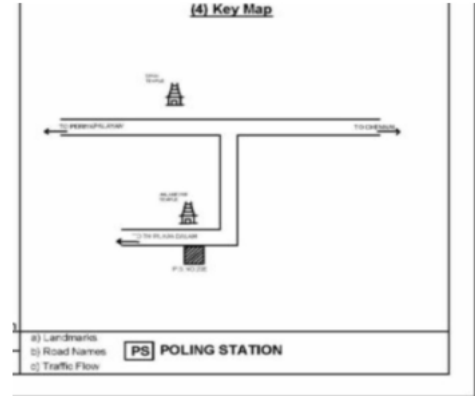

Cad View

Key MAP View