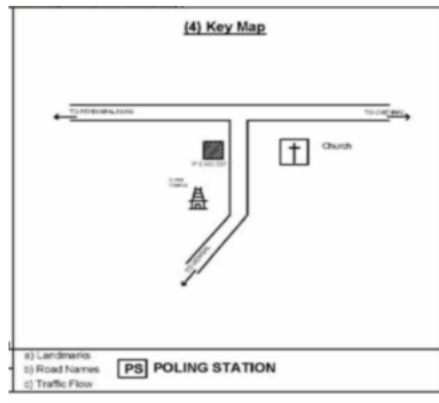

Google Map View

Polling Station Building Front View

Polling Station Front View

Cad View

Key MAP View

1 பெயர் : நாகம்மாள் இதரர் பெயர்: நாகராஜ் வீட்டு எண் : 001 வயது : 80 பாலினம் : பெண் Photo is available	AYR2698884	2 பெயர் : சரளா கணவர் பெயர்: சுகுமார் வீட்டு எண் : 1 வயது : 43 பாலினம் : பெண் Photo is available	AYR0692533	3 பெயர் : சித்ரா கணவர் பெயர்: ஜெயகுமார் வீட்டு எண் : 1 வயது : 43 பாலினம் : பெண் Photo is available	AYR0692541
4 பெயர் : வனிதா கணவர் பெயர்: முரளி வீட்டு எண் : 1 வயது : 42 பாலினம் : பெண் Photo is available	AYR0438853	5 பெயர் : வெங்கடாசலம் தந்தை பெயர்: துரை வீட்டு எண் : 1 வயது : 42 பாலினம் : ஆண் Photo is available	HMV5225123	6 பெயர் : பட்டு கணவர் பெயர்: உதயகுமார் வீட்டு எண் : 1 வயது : 41 பாலினம் : பெண் Photo is available	AYR0438762
7 பெயர் : ஹேமாவதி தந்தை பெயர்: ராஜேஷ் வீட்டு எண் : 1 வயது : 38 பாலினம் : பெண் Photo is available	AYR0692525	8 பெயர் : ராஜேஷ் தந்தை பெயர்: செல்வராஜ் வீட்டு எண் : 1 வயது : 38 பாலினம் : ஆண் Photo is available	AYR1152420	9 பெயர் : செல்வி கணவர் பெயர்: சதீஷ்குமார் வீட்டு எண் : 1 வயது : 37 பாலினம் : பெண் Photo is available	AYR1152461
10 பெயர் : மாரியம்மாள் கணவர் பெயர்: வெங்கடாசலம் வீட்டு எண் : 1 வயது : 37 பாலினம் : பெண் Photo is available	AYR0692624	11 பெயர் : மோகனவள்ளி கணவர் பெயர்: ராஜேஷ் வீட்டு எண் : 1 வயது : 36 பாலினம் : பெண் Photo is available	B151876734	12 பெயர் : மாரிமுத்து தந்தை பெயர்: சண்முகம் வீட்டு எண் : 1 வயது : 35 பாலினம் : ஆண் Photo is available	AYR0692632
13 பெயர் : ஆனந்தன் தந்தை பெயர்: சண்முகம் வீட்டு எண் : 1 வயது : 35 பாலினம் : ஆண் Photo is available	AYR0395665	14 பெயர் : ரமேஷ் தந்தை பெயர்: சண்முகம் வீட்டு எண் : 1 வயது : 35 பாலினம் : ஆண் Photo is available	AYR0395681	15 பெயர் : அருள் தந்தை பெயர்: முனுசாமி வீட்டு எண் : 1 வயது : 35 பாலினம் : ஆண் Photo is available	AYR0692871
16 பெயர் : ஜமுனா கணவர் பெயர்: சரவணன் வீட்டு எண் : 1 வயது : 35 பாலினம் : பெண் Photo is available	AYR0778969	17 பெயர் : விக்னேஷ் தந்தை பெயர்: ராஜேந்திரன் வீட்டு எண் : 1 வயது : 32 பாலினம் : ஆண் Photo is available	AYR0692954	18 பெயர் : செல்வம் தந்தை பெயர்: பாலு வீட்டு எண் : 1 வயது : 32 பாலினம் : ஆண் Photo is available	AYR0692962
19 பெயர் : பிரசாந்த் தந்தை பெயர்: கண்ணையன் வீட்டு எண் : 1 வயது : 31 பாலினம் : ஆண் Photo is available	AYR0692772	20 பெயர் : பிரகாஷ் தந்தை பெயர்: ஜெடராயன் வீட்டு எண் : 1 வயது : 30 பாலினம் : ஆண் Photo is available	AYR1152438	21 பெயர் : அஜித்குமார் தந்தை பெயர்: பாலு வீட்டு எண் : 1 வயது : 30 பாலினம் : ஆண் Photo is available	AYR0901454
22 பெயர் : வித்யா கணவர் பெயர்: செந்தில்குமார் வீட்டு எண் : 1 வயது : 29 பாலினம் : பெண் Photo is available	AYR1038926	23 பெயர் : சுரேஷ்குமார் தந்தை பெயர்: யுவராஜ் வீட்டு எண் : 1 வயது : 28 பாலினம் : ஆண் Photo is available	AYR1152453	24 பெயர் : அருணகிரி தந்தை பெயர்: பாலு வீட்டு எண் : 1 வயது : 27 பாலினம் : ஆண் Photo is available	AYR1350800
25 பெயர் : விஜய் தந்தை பெயர்: கோபி வீட்டு எண் : 1 வயது : 27 பாலினம் : ஆண் Photo is available	AYR1350826	26 பெயர் : பரத் தாயின் பெயர்: வெண்ணிலா வீட்டு எண் : 1 வயது : 20 பாலினம் : ஆண் Photo is available	AYR2704922	27 பெயர் : லலிதா கணவர் பெயர்: ராமமூர்த்தி வீட்டு எண் : 2 வயது : 68 பாலினம் : பெண் Photo is available	AYR2049278
28 பெயர் : அமுதா கணவர் பெயர்: ஷண்முகம் வீட்டு எண் : 2 வயது : 52 பாலினம் : பெண் Photo is available	AYR2049286	29 பெயர் : தனஞ்செழியன் தந்தை பெயர்: ராமமூர்த்தி வீட்டு எண் : 2 வயது : 50 பாலினம் : ஆண் Photo is available	AYR2049294	30 பெயர் : செல்வி கணவர் பெயர்: தனஞ்செழியன் வீட்டு எண் : 2 வயது : 46 பாலினம் : பெண் Photo is available	HMV1673094