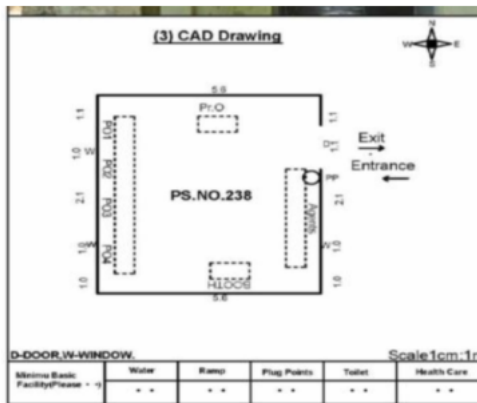

Google Map View

Polling Station Building Front View

Polling Station Front View

Cad View

Key MAP View

1 பெயர் : நாகம்மாள் இதரர் பெயர்: நாகராஜ் வீட்டு எண் : 001 வயது : 80 பாலினம் : பெண் Photo is available	AYR2698884	2 பெயர் : சரளா கணவர் பெயர்: சுகுமார் வீட்டு எண் : 1 வயது : 43 பாலினம் : பெண் Photo is available	AYR0692533	3 பெயர் : சித்ரா கணவர் பெயர்: ஜெயகுமார் வீட்டு எண் : 1 வயது : 43 பாலினம் : பெண் Photo is available	AYR0692541
4 பெயர் : வனிதா கணவர் பெயர்: முரளி வீட்டு எண் : 1 வயது : 42 பாலினம் : பெண் Photo is available	AYR0438853	5 பெயர் : வெங்கடாசலம் தந்தை பெயர்: துரை வீட்டு எண் : 1 வயது : 42 பாலினம் : ஆண் Photo is available	HMV5225123	6 பெயர் : பட்டு கணவர் பெயர்: உதயகுமார் வீட்டு எண் : 1 வயது : 41 பாலினம் : பெண் Photo is available	AYR0438762
7 பெயர் : ஹேமாவதி தந்தை பெயர்: ராஜேஷ் வீட்டு எண் : 1 வயது : 38 பாலினம் : பெண் Photo is available	AYR0692525	8 பெயர் : ராஜேஷ் தந்தை பெயர்: செல்வராஜ் வீட்டு எண் : 1 வயது : 38 பாலினம் : ஆண் Photo is available	AYR1152420	9 பெயர் : செல்வி கணவர் பெயர்: சதீஷ்குமார் வீட்டு எண் : 1 வயது : 37 பாலினம் : பெண் Photo is available	AYR1152461
10 பெயர் : மாரியம்மாள் கணவர் பெயர்: வெங்கடாசலம் வீட்டு எண் : 1 வயது : 37 பாலினம் : பெண் Photo is available	AYR0692624	11 பெயர் : மோகனவள்ளி கணவர் பெயர்: ராஜேஷ் வீட்டு எண் : 1 வயது : 36 பாலினம் : பெண் Photo is available	B151876734	12 பெயர் : மாரிமுத்து தந்தை பெயர்: சண்முகம் வீட்டு எண் : 1 வயது : 35 பாலினம் : ஆண் Photo is available	AYR0692632
13 பெயர் : ஆனந்தன் தந்தை பெயர்: சண்முகம் வீட்டு எண் : 1 வயது : 35 பாலினம் : ஆண் Photo is available	AYR0395665	14 பெயர் : ரமேஷ் தந்தை பெயர்: சண்முகம் வீட்டு எண் : 1 வயது : 35 பாலினம் : ஆண் Photo is available	AYR0395681	15 பெயர் : அருள் தந்தை பெயர்: முனுசாமி வீட்டு எண் : 1 வயது : 35 பாலினம் : ஆண் Photo is available	AYR0692871
16 பெயர் : ஜமுனா கணவர் பெயர்: சரவணன் வீட்டு எண் : 1 வயது : 35 பாலினம் : பெண் Photo is available	AYR0778969	17 பெயர் : விக்னேஷ் தந்தை பெயர்: ராஜேந்திரன் வீட்டு எண் : 1 வயது : 32 பாலினம் : ஆண் Photo is available	AYR0692954	18 பெயர் : செல்வம் தந்தை பெயர்: பாலு வீட்டு எண் : 1 வயது : 32 பாலினம் : ஆண் Photo is available	AYR0692962
19 பெயர் : பிரசாந்த் தந்தை பெயர்: கண்ணையன் வீட்டு எண் : 1 வயது : 31 பாலினம் : ஆண் Photo is available	AYR0692772	20 பெயர் : பிரகாஷ் தந்தை பெயர்: ஜெடராயன் வீட்டு எண் : 1 வயது : 30 பாலினம் : ஆண் Photo is available	AYR1152438	21 பெயர் : அஜித்குமார் தந்தை பெயர்: பாலு வீட்டு எண் : 1 வயது : 30 பாலினம் : ஆண் Photo is available	AYR0901454
22 பெயர் : வித்யா கணவர் பெயர்: செந்தில்குமார் வீட்டு எண் : 1 வயது : 29 பாலினம் : பெண் Photo is available	AYR1038926	23 பெயர் : சுரேஷ்குமார் தந்தை பெயர்: யுவராஜ் வீட்டு எண் : 1 வயது : 28 பாலினம் : ஆண் Photo is available	AYR1152453	24 பெயர் : அருணகிரி தந்தை பெயர்: பாலு வீட்டு எண் : 1 வயது : 27 பாலினம் : ஆண் Photo is available	AYR1350800
25 பெயர் : விஜய் தந்தை பெயர்: கோபி வீட்டு எண் : 1 வயது : 27 பாலினம் : ஆண் Photo is available	AYR1350826	26 பெயர் : பரத் தாயின் பெயர்: வெண்ணிலா வீட்டு எண் : 1 வயது : 20 பாலினம் : ஆண் Photo is available	AYR2704922	27 பெயர் : லலிதா கணவர் பெயர்: ராமமூர்த்தி வீட்டு எண் : 2 வயது : 68 பாலினம் : பெண் Photo is available	AYR2049278
28 பெயர் : அமுதா கணவர் பெயர்: ஷண்முகம் வீட்டு எண் : 2 வயது : 52 பாலினம் : பெண் Photo is available	AYR2049286	29 பெயர் : தனஞ்செழியன் தந்தை பெயர்: ராமமூர்த்தி வீட்டு எண் : 2 வயது : 50 பாலினம் : ஆண் Photo is available	AYR2049294	30 பெயர் : செல்வி கணவர் பெயர்: தனஞ்செழியன் வீட்டு எண் : 2 வயது : 46 பாலினம் : பெண் Photo is available	HMV1673094