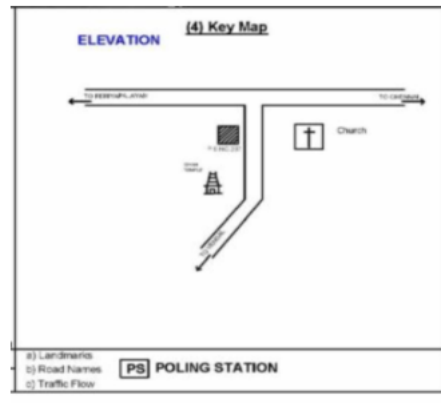

Google Map View

Polling Station Building Front View

Polling Station Front View

Cad View

Key MAP View

சட்டமன்றத் தொகுதியின் எண் மற்றும் பெயர் : 1-கும்மிடிபூண்டி பிரிவு எண் மற்றும் பெயர் 1-நெய்வேலி (ஊ), தலையாரி தெரு யாதவ தெரு (வார்டு - 2)