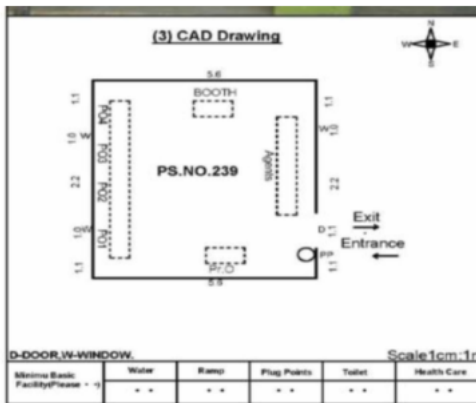

Google Map View

Polling Station Building Front View

Polling Station Front View

Cad View

Key MAP View

சட்டமன்றத் தொகுதியின் எண் மற்றும் பெயர் : 1-கும்மிடிபூண்டி பிரிவு எண் மற்றும் பெயர் 1-நெய்வேலி (ஊ), தலையாரி தெரு யாதவ தெரு (வார்டு - 2)