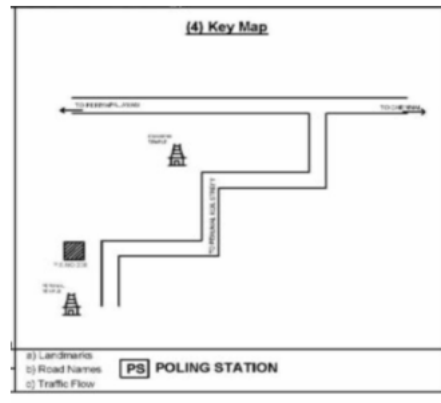

Cad View

Key MAP View