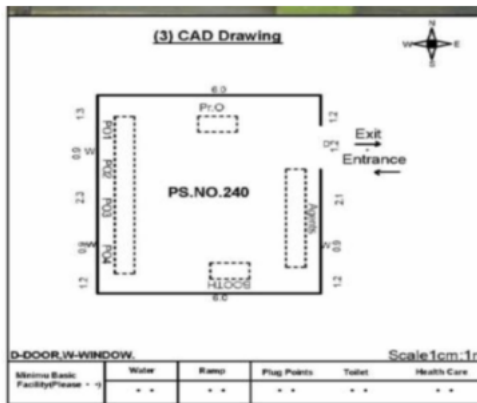

Cad View

Key MAP View