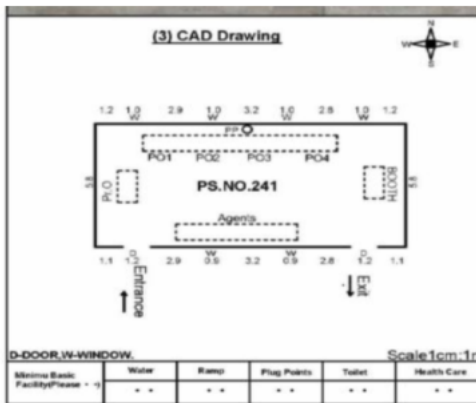

Google Map View

Polling Station Building Front View

Polling Station Front View

Cad View

Key MAP View

1 பெயர் : பட்டு கணவர் பெயர் : ஏழுமலை வீட்டு எண் : 1 வயது : 66 பாலினம் : பெண் Photo is available	AYR2065662	2 பெயர் : செங்கம்மாள் கணவர் பெயர் : ராமையா வீட்டு எண் : 1 வயது : 50 பாலினம் : பெண் Photo is available	AYR1039254	3 பெயர் : வெங்கடேசன் தந்தை பெயர் : ஏழுமலை வீட்டு எண் : 1 வயது : 49 பாலினம் : ஆண் Photo is available	AYR2065670
4 பெயர் : அனுராதா கணவர் பெயர் : சுதாகர் வீட்டு எண் : 1 வயது : 43 பாலினம் : பெண் Photo is available	AYR1039338	5 பெயர் : கீதாதேவி கணவர் பெயர் : வெங்கடேசன் வீட்டு எண் : 1 வயது : 40 பாலினம் : பெண் Photo is available	HMV5433651	6 பெயர் : வரலக்ஷ்மி கணவர் பெயர் : சுரேஷ் வீட்டு எண் : 1 வயது : 39 பாலினம் : பெண் Photo is available	AYR1374735
7 பெயர் : சங்கீதா கணவர் பெயர் : முத்து வீட்டு எண் : 1 வயது : 35 பாலினம் : பெண் Photo is available	AYR1153063	8 பெயர் : பூபாலன் தந்தை பெயர் : கிருஷ்ணன் வீட்டு எண் : 1 வயது : 32 பாலினம் : ஆண் Photo is available	AYR1039361	9 பெயர் : ஜெகன் தந்தை பெயர் : மணி வீட்டு எண் : 1 வயது : 31 பாலினம் : ஆண் Photo is available	AYR1039270
10 பெயர் : அரிஹரன் தந்தை பெயர் : குமரன் வீட்டு எண் : 1 வயது : 30 பாலினம் : ஆண் Photo is available	AYR0902718	11 பெயர் : அஜீத் தந்தை பெயர் : சேகர் வீட்டு எண் : 1 வயது : 27 பாலினம் : ஆண் Photo is available	AYR2423119	12 பெயர் : ரேகா கணவர் பெயர் : முரளி வீட்டு எண் : 1-31 வயது : 37 பாலினம் : பெண் Photo is available	AYR0437202
13 பெயர் : சுகன்யா கணவர் பெயர் : ஜெகதீசன் வீட்டு எண் : 2-11 வயது : 33 பாலினம் : பெண் Photo is available	AYR0967026	14 பெயர் : கார்த்திக் தந்தை பெயர் : ரங்கநாதன் வீட்டு எண் : 2-18c வயது : 33 பாலினம் : ஆண் Photo is available	AYR1153188	15 பெயர் : காஞ்சனா கணவர் பெயர் : ரஜினி வீட்டு எண் : 2-21 வயது : 42 பாலினம் : பெண் Photo is available	AYR1153139
16 பெயர் : கன்னியப்பன் தந்தை பெயர் : முத்து வீட்டு எண் : 2A வயது : 64 பாலினம் : ஆண் Photo is available	AYR2065696	17 பெயர் : வளர்மதி கணவர் பெயர் : கண்ணியப்பன் வீட்டு எண் : 2A வயது : 47 பாலினம் : பெண் Photo is available	HMV2037851	18 பெயர் : ராணி கணவர் பெயர் : சின்னதுரை வீட்டு எண் : 3 வயது : 64 பாலினம் : பெண் Photo is available	AYR2065704
19 பெயர் : தனசேகரன் தந்தை பெயர் : கண்ணியப்பன் வீட்டு எண் : 3 வயது : 26 பாலினம் : ஆண் Photo is available	AYR1415132	20 பெயர் : பூநீலட்சுமி தந்தை பெயர் : கண்ணியப்பன் வீட்டு எண் : 3 வயது : 23 பாலினம் : பெண் Photo is available	AYR2709103	21 பெயர் : பதி பூரணம் கணவர் பெயர் : முருகன் வீட்டு எண் : 3-186B வயது : 33 பாலினம் : பெண் Photo is available	AYR0902650
22 பெயர் : சத்யா கணவர் பெயர் : மணிகண்டன் வீட்டு எண் : 3ஏ வயது : 42 பாலினம் : பெண் Photo is available	AYR2429009	23 பெயர் : தினகரன் தந்தை பெயர் : சின்னதுரை வீட்டு எண் : 4 வயது : 42 பாலினம் : ஆண் Photo is available	AYR1297563	24 பெயர் : சீனிவாசன் தந்தை பெயர் : பாஞ்சாலை வீட்டு எண் : 5 வயது : 66 பாலினம் : ஆண் Photo is available	AYR2065738
25 பெயர் : உமா கணவர் பெயர் : சீனிவாசன் வீட்டு எண் : 5 வயது : 56 பாலினம் : பெண் Photo is available	HMV1853738	26 பெயர் : கௌதம் தந்தை பெயர் : சீனிவாசன் வீட்டு எண் : 5 வயது : 34 பாலினம் : ஆண் Photo is available	AYR0329722	27 பெயர் : கவிதா கணவர் பெயர் : கௌதம் வீட்டு எண் : 5 வயது : 33 பாலினம் : பெண் Photo is available	AYR2425544
28 பெயர் : தீபன் சக்கரவர்த்தி தந்தை பெயர் : சீனிவாசன் வீட்டு எண் : 5 வயது : 32 பாலினம் : ஆண் Photo is available	AYR0902726	29 பெயர் : ஹரி கிருஷ்ணன் தந்தை பெயர் : ஆறுமுகம் வீட்டு எண் : 5 வயது : 24 பாலினம் : ஆண் Photo is available	AYR2422004	30 பெயர் : கஜபதி தந்தை பெயர் : பெருமாள் வீட்டு எண் : 6 வயது : 71 பாலினம் : ஆண் Photo is available	HMV5204797