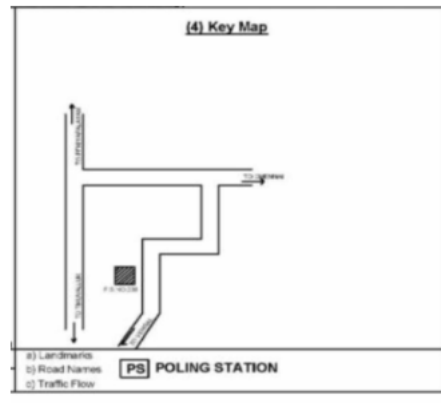

Google Map View

Polling Station Building Front View

Polling Station Front View

Cad View

Key MAP View

1 பெயர் : பட்டு கணவர் பெயர் : ஏழுமலை வீட்டு எண் : 1 வயது : 66 பாலினம் : பெண் Photo is available	AYR2065662	2 பெயர் : செங்கம்மாள் கணவர் பெயர் : ராமையா வீட்டு எண் : 1 வயது : 50 பாலினம் : பெண் Photo is available	AYR1039254	3 பெயர் : வெங்கடேசன் தந்தை பெயர் : ஏழுமலை வீட்டு எண் : 1 வயது : 49 பாலினம் : ஆண் Photo is available	AYR2065670
4 பெயர் : அனுராதா கணவர் பெயர் : சுதாகர் வீட்டு எண் : 1 வயது : 43 பாலினம் : பெண் Photo is available	AYR1039338	5 பெயர் : கீதாதேவி கணவர் பெயர் : வெங்கடேசன் வீட்டு எண் : 1 வயது : 40 பாலினம் : பெண் Photo is available	HMV5433651	6 பெயர் : வரலக்ஷ்மி கணவர் பெயர் : சுரேஷ் வீட்டு எண் : 1 வயது : 39 பாலினம் : பெண் Photo is available	AYR1374735
7 பெயர் : சங்கீதா கணவர் பெயர் : முத்து வீட்டு எண் : 1 வயது : 35 பாலினம் : பெண் Photo is available	AYR1153063	8 பெயர் : பூபாலன் தந்தை பெயர் : கிருஷ்ணன் வீட்டு எண் : 1 வயது : 32 பாலினம் : ஆண் Photo is available	AYR1039361	9 பெயர் : ஜெகன் தந்தை பெயர் : மணி வீட்டு எண் : 1 வயது : 31 பாலினம் : ஆண் Photo is available	AYR1039270
10 பெயர் : அரிஹரன் தந்தை பெயர் : குமரன் வீட்டு எண் : 1 வயது : 30 பாலினம் : ஆண் Photo is available	AYR0902718	11 பெயர் : அஜீத் தந்தை பெயர் : சேகர் வீட்டு எண் : 1 வயது : 27 பாலினம் : ஆண் Photo is available	AYR2423119	12 பெயர் : ரேகா கணவர் பெயர் : முரளி வீட்டு எண் : 1-31 வயது : 37 பாலினம் : பெண் Photo is available	AYR0437202
13 பெயர் : சுகன்யா கணவர் பெயர் : ஜெகதீசன் வீட்டு எண் : 2-11 வயது : 33 பாலினம் : பெண் Photo is available	AYR0967026	14 பெயர் : கார்த்திக் தந்தை பெயர் : ரங்கநாதன் வீட்டு எண் : 2-18c வயது : 33 பாலினம் : ஆண் Photo is available	AYR1153188	15 பெயர் : காஞ்சனா கணவர் பெயர் : ரஜினி வீட்டு எண் : 2-21 வயது : 42 பாலினம் : பெண் Photo is available	AYR1153139
16 பெயர் : கன்னியப்பன் தந்தை பெயர் : முத்து வீட்டு எண் : 2A வயது : 64 பாலினம் : ஆண் Photo is available	AYR2065696	17 பெயர் : வளர்மதி கணவர் பெயர் : கண்ணியப்பன் வீட்டு எண் : 2A வயது : 47 பாலினம் : பெண் Photo is available	HMV2037851	18 பெயர் : ராணி கணவர் பெயர் : சின்னதுரை வீட்டு எண் : 3 வயது : 64 பாலினம் : பெண் Photo is available	AYR2065704
19 பெயர் : தனசேகரன் தந்தை பெயர் : கண்ணியப்பன் வீட்டு எண் : 3 வயது : 26 பாலினம் : ஆண் Photo is available	AYR1415132	20 பெயர் : பூநீலட்சுமி தந்தை பெயர் : கண்ணியப்பன் வீட்டு எண் : 3 வயது : 23 பாலினம் : பெண் Photo is available	AYR2709103	21 பெயர் : பதி பூரணம் கணவர் பெயர் : முருகன் வீட்டு எண் : 3-186B வயது : 33 பாலினம் : பெண் Photo is available	AYR0902650
22 பெயர் : சத்யா கணவர் பெயர் : மணிகண்டன் வீட்டு எண் : 3ஏ வயது : 42 பாலினம் : பெண் Photo is available	AYR2429009	23 பெயர் : தினகரன் தந்தை பெயர் : சின்னதுரை வீட்டு எண் : 4 வயது : 42 பாலினம் : ஆண் Photo is available	AYR1297563	24 பெயர் : சீனிவாசன் தந்தை பெயர் : பாஞ்சாலை வீட்டு எண் : 5 வயது : 66 பாலினம் : ஆண் Photo is available	AYR2065738
25 பெயர் : உமா கணவர் பெயர் : சீனிவாசன் வீட்டு எண் : 5 வயது : 56 பாலினம் : பெண் Photo is available	HMV1853738	26 பெயர் : கௌதம் தந்தை பெயர் : சீனிவாசன் வீட்டு எண் : 5 வயது : 34 பாலினம் : ஆண் Photo is available	AYR0329722	27 பெயர் : கவிதா கணவர் பெயர் : கௌதம் வீட்டு எண் : 5 வயது : 33 பாலினம் : பெண் Photo is available	AYR2425544
28 பெயர் : தீபன் சக்கரவர்த்தி தந்தை பெயர் : சீனிவாசன் வீட்டு எண் : 5 வயது : 32 பாலினம் : ஆண் Photo is available	AYR0902726	29 பெயர் : ஹரி கிருஷ்ணன் தந்தை பெயர் : ஆறுமுகம் வீட்டு எண் : 5 வயது : 24 பாலினம் : ஆண் Photo is available	AYR2422004	30 பெயர் : கஜபதி தந்தை பெயர் : பெருமாள் வீட்டு எண் : 6 வயது : 71 பாலினம் : ஆண் Photo is available	HMV5204797