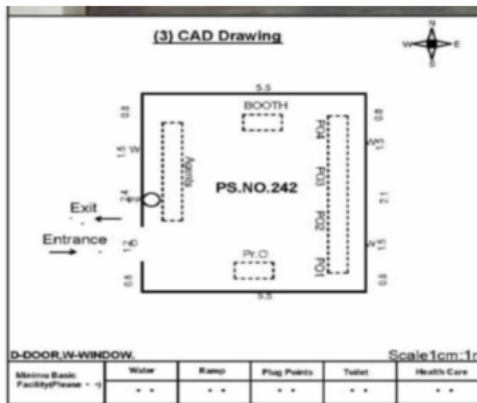

Google Map View

Polling Station Building Front View

Polling Station Front View

Cad View

Key MAP View

1 பெயர் : பேபி கணவர் பெயர்: நரசிம்மன் வீட்டு எண் : 1 வயது : 61 பாலினம் : பெண் Photo is available AYR1351196	2 பெயர் : உமபதி தந்தை பெயர்: செஞ்சயா வீட்டு எண் : 1 வயது : 50 பாலினம் : ஆண் Photo is available AYR1251677	3 பெயர் : சுஜாதா கணவர் பெயர்: ரவி வீட்டு எண் : 1 வயது : 45 பாலினம் : பெண் Photo is available AYR0693630
4 பெயர் : புஷ்பராஜ் தாயின் பெயர்: சாமிநாதன் வீட்டு எண் : 1 வயது : 44 பாலினம் : ஆண் Photo is available AYR0779892	5 பெயர் : நாகலட்சுமி கணவர் பெயர்: அருண் வீட்டு எண் : 1 வயது : 42 பாலினம் : பெண் Photo is available AYR1153360	6 பெயர் : சசிகலா கணவர் பெயர்: ரகு வீட்டு எண் : 1 வயது : 41 பாலினம் : பெண் Photo is available AYR0437426
7 பெயர் : லதா கணவர் பெயர்: முகந்த குமார் வீட்டு எண் : 1 வயது : 39 பாலினம் : பெண் Photo is available AYR0779819	8 பெயர் : நதியா கணவர் பெயர்: செந்தில்குமார் வீட்டு எண் : 1 வயது : 37 பாலினம் : பெண் Photo is available AYR0437384	9 பெயர் : விவேக் தந்தை பெயர்: ஆன்ந்தன் வீட்டு எண் : 1 வயது : 32 பாலினம் : ஆண் Photo is available AYR0779801
10 பெயர் : முரளி தந்தை பெயர்: ராஜேந்திரன் வீட்டு எண் : 1 வயது : 32 பாலினம் : ஆண் Photo is available AYR0779934	11 பெயர் : ஏசு பாதம் தந்தை பெயர்: சொம்மத்தா வீட்டு எண் : 1 வயது : 29 பாலினம் : ஆண் Photo is available AYR1039437	# 12 பெயர் : சிவசங்கரன் மு தந்தை பெயர்: முனுசாமி வீட்டு எண் : 1 வயது : 28 பாலினம் : ஆண் Photo is available AYR1326479
13 பெயர் : வினோத் தந்தை பெயர்: பாபு வீட்டு எண் : 1 வயது : 27 பாலினம் : ஆண் Photo is available AYR1326453	14 பெயர் : ரேணுகா கணவர் பெயர்: வெங்கடேசன் வீட்டு எண் : 5 வயது : 39 பாலினம் : பெண் Photo is available AYR0693366	15 பெயர் : ஹரிணி தந்தை பெயர்: கோபி வீட்டு எண் : 9 வயது : 23 பாலினம் : பெண் Photo is available AYR2429033
16 பெயர் : ராம்ராஜ் தந்தை பெயர்: முனுசாமி வீட்டு எண் : 20 வயது : 34 பாலினம் : ஆண் Photo is available AYR1297985	17 பெயர் : மஞ்சு கணவர் பெயர்: ரங்கநாதன் வீட்டு எண் : 23 வயது : 60 பாலினம் : பெண் Photo is available AYR1298009	18 பெயர் : ரங்கநாதன் தந்தை பெயர்: முனுசாமி வீட்டு எண் : 23 வயது : 57 பாலினம் : ஆண் Photo is available AYR1297993
19 பெயர் : கிருபாகரன் தந்தை பெயர்: சுந்தரம் வீட்டு எண் : 37 வயது : 28 பாலினம் : ஆண் Photo is available AYR1297852	20 பெயர் : அம்மு கணவர் பெயர்: மாரி வீட்டு எண் : 53 வயது : 42 பாலினம் : பெண் Photo is available AYR1251735	21 பெயர் : விவேகாநந்தன் தந்தை பெயர்: ராஜேந்திரன் வீட்டு எண் : 61 வயது : 35 பாலினம் : ஆண் Photo is available AYR1153279
22 பெயர் : ரஞ்சித் தந்தை பெயர்: ராஜேந்திரன் வீட்டு எண் : 61 வயது : 29 பாலினம் : ஆண் Photo is available AYR1153261	23 பெயர் : கலையரசி கணவர் பெயர்: ராஜப்பன் வீட்டு எண் : 78-1 வயது : 35 பாலினம் : பெண் Photo is available AYR1297969	24 பெயர் : சந்திரசேகர் தந்தை பெயர்: சம்பத் வீட்டு எண் : 103 வயது : 40 பாலினம் : ஆண் Photo is available AYR1297910
25 பெயர் : மதுபாலா கணவர் பெயர்: சந்திரசேகர் வீட்டு எண் : 103 வயது : 31 பாலினம் : பெண் Photo is available AYR1297928	26 பெயர் : ஜெயசீலன் தந்தை பெயர்: வினாயகம் வீட்டு எண் : 104 வயது : 34 பாலினம் : ஆண் Photo is available AYR0556399	27 பெயர் : கார்த்திக் தந்தை பெயர்: மோகன் வீட்டு எண் : 114 வயது : 28 பாலினம் : ஆண் Photo is available AYR1297944
28 பெயர் : உமாய தந்தை பெயர்: சினிவாசன் வீட்டு எண் : 121 வயது : 30 பாலினம் : பெண் Photo is available UXV2760569	29 பெயர் : சந்தியா தந்தை பெயர்: வடிவேலு வீட்டு எண் : 122 வயது : 30 பாலினம் : பெண் Photo is available AYR1297977	30 பெயர் : கார்த்திக் ம தந்தை பெயர்: மனோகரன் வீட்டு எண் : 122 வயது : 29 பாலினம் : ஆண் Photo is available AYR2463651