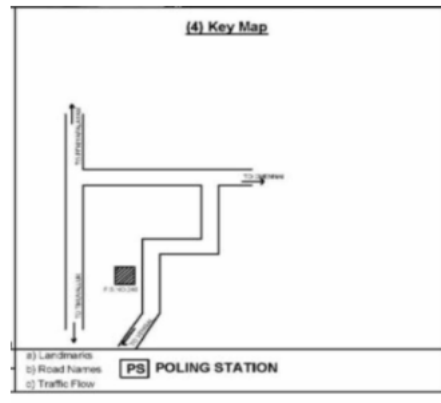

Google Map View

Polling Station Building Front View

Polling Station Front View

Cad View

Key MAP View

1 பெயர் : பேபி கணவர் பெயர்: நரசிம்மன் வீட்டு எண் : 1 வயது : 61 பாலினம் : பெண் Photo is available AYR1351196	2 பெயர் : உமபதி தந்தை பெயர்: செஞ்சயா வீட்டு எண் : 1 வயது : 50 பாலினம் : ஆண் Photo is available AYR1251677	3 பெயர் : சுஜாதா கணவர் பெயர்: ரவி வீட்டு எண் : 1 வயது : 45 பாலினம் : பெண் Photo is available AYR0693630
4 பெயர் : புஷ்பராஜ் தாயின் பெயர்: சாமிநாதன் வீட்டு எண் : 1 வயது : 44 பாலினம் : ஆண் Photo is available AYR0779892	5 பெயர் : நாகலட்சுமி கணவர் பெயர்: அருண் வீட்டு எண் : 1 வயது : 42 பாலினம் : பெண் Photo is available AYR1153360	6 பெயர் : சசிகலா கணவர் பெயர்: ரகு வீட்டு எண் : 1 வயது : 41 பாலினம் : பெண் Photo is available AYR0437426
7 பெயர் : லதா கணவர் பெயர்: முகந்த குமார் வீட்டு எண் : 1 வயது : 39 பாலினம் : பெண் Photo is available AYR0779819	8 பெயர் : நதியா கணவர் பெயர்: செந்தில்குமார் வீட்டு எண் : 1 வயது : 37 பாலினம் : பெண் Photo is available AYR0437384	9 பெயர் : விவேக் தந்தை பெயர்: ஆன்ந்தன் வீட்டு எண் : 1 வயது : 32 பாலினம் : ஆண் Photo is available AYR0779801
10 பெயர் : முரளி தந்தை பெயர்: ராஜேந்திரன் வீட்டு எண் : 1 வயது : 32 பாலினம் : ஆண் Photo is available AYR0779934	11 பெயர் : ஏசு பாதம் தந்தை பெயர்: சொம்மத்தா வீட்டு எண் : 1 வயது : 29 பாலினம் : ஆண் Photo is available AYR1039437	# 12 பெயர் : சிவசங்கரன் மு தந்தை பெயர்: முனுசாமி வீட்டு எண் : 1 வயது : 28 பாலினம் : ஆண் Photo is available AYR1326479
13 பெயர் : வினோத் தந்தை பெயர்: பாபு வீட்டு எண் : 1 வயது : 27 பாலினம் : ஆண் Photo is available AYR1326453	14 பெயர் : ரேணுகா கணவர் பெயர்: வெங்கடேசன் வீட்டு எண் : 5 வயது : 39 பாலினம் : பெண் Photo is available AYR0693366	15 பெயர் : ஹரிணி தந்தை பெயர்: கோபி வீட்டு எண் : 9 வயது : 23 பாலினம் : பெண் Photo is available AYR2429033
16 பெயர் : ராம்ராஜ் தந்தை பெயர்: முனுசாமி வீட்டு எண் : 20 வயது : 34 பாலினம் : ஆண் Photo is available AYR1297985	17 பெயர் : மஞ்சு கணவர் பெயர்: ரங்கநாதன் வீட்டு எண் : 23 வயது : 60 பாலினம் : பெண் Photo is available AYR1298009	18 பெயர் : ரங்கநாதன் தந்தை பெயர்: முனுசாமி வீட்டு எண் : 23 வயது : 57 பாலினம் : ஆண் Photo is available AYR1297993
19 பெயர் : கிருபாகரன் தந்தை பெயர்: சுந்தரம் வீட்டு எண் : 37 வயது : 28 பாலினம் : ஆண் Photo is available AYR1297852	20 பெயர் : அம்மு கணவர் பெயர்: மாரி வீட்டு எண் : 53 வயது : 42 பாலினம் : பெண் Photo is available AYR1251735	21 பெயர் : விவேகாநந்தன் தந்தை பெயர்: ராஜேந்திரன் வீட்டு எண் : 61 வயது : 35 பாலினம் : ஆண் Photo is available AYR1153279
22 பெயர் : ரஞ்சித் தந்தை பெயர்: ராஜேந்திரன் வீட்டு எண் : 61 வயது : 29 பாலினம் : ஆண் Photo is available AYR1153261	23 பெயர் : கலையரசி கணவர் பெயர்: ராஜப்பன் வீட்டு எண் : 78-1 வயது : 35 பாலினம் : பெண் Photo is available AYR1297969	24 பெயர் : சந்திரசேகர் தந்தை பெயர்: சம்பத் வீட்டு எண் : 103 வயது : 40 பாலினம் : ஆண் Photo is available AYR1297910
25 பெயர் : மதுபாலா கணவர் பெயர்: சந்திரசேகர் வீட்டு எண் : 103 வயது : 31 பாலினம் : பெண் Photo is available AYR1297928	26 பெயர் : ஜெயசீலன் தந்தை பெயர்: வினாயகம் வீட்டு எண் : 104 வயது : 34 பாலினம் : ஆண் Photo is available AYR0556399	27 பெயர் : கார்த்திக் தந்தை பெயர்: மோகன் வீட்டு எண் : 114 வயது : 28 பாலினம் : ஆண் Photo is available AYR1297944
28 பெயர் : உமாய தந்தை பெயர்: சினிவாசன் வீட்டு எண் : 121 வயது : 30 பாலினம் : பெண் Photo is available UXV2760569	29 பெயர் : சந்தியா தந்தை பெயர்: வடிவேலு வீட்டு எண் : 122 வயது : 30 பாலினம் : பெண் Photo is available AYR1297977	30 பெயர் : கார்த்திக் ம தந்தை பெயர்: மனோகரன் வீட்டு எண் : 122 வயது : 29 பாலினம் : ஆண் Photo is available AYR2463651