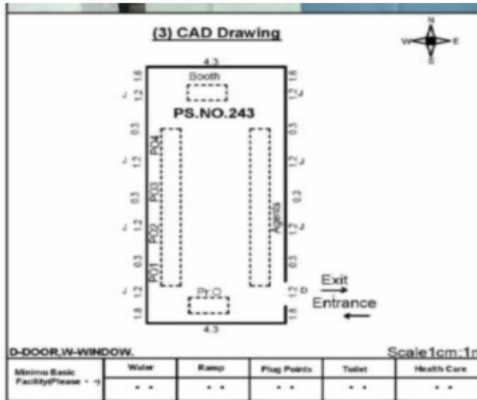

Cad View

Key MAP View