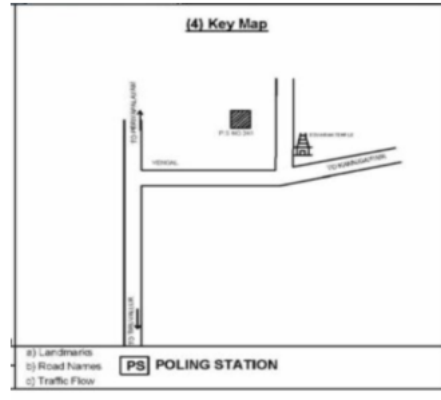

Cad View

Key MAP View