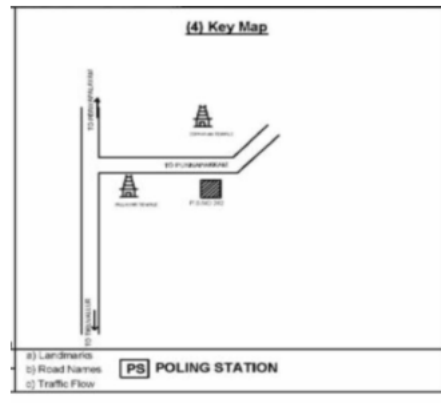

Google Map View

Polling Station Building Front View

Polling Station Front View

Cad View

Key MAP View

1 பெயர் : கனம்மாள் கணவர் பெயர்: குமாரசாமி வீட்டு எண் : 1 வயது : 83 பாலினம் : பெண் Photo is available	AYR0435933	2 பெயர் : காத்தவராயன் தந்தை பெயர்: ராகவன் வீட்டு எண் : 1 வயது : 65 பாலினம் : ஆண் Photo is available	AYR2115939	3 பெயர் : சரஸ்வதி கணவர் பெயர்: காத்தவராயன் வீட்டு எண் : 1 வயது : 53 பாலினம் : பெண் Photo is available	HMV5237003
4 பெயர் : குணா கணவர் பெயர்: ராமலிங்கம் வீட்டு எண் : 1 வயது : 53 பாலினம் : பெண் Photo is available	AYR0719583	5 பெயர் : சரிதா கணவர் பெயர்: முருகன் வீட்டு எண் : 1 வயது : 44 பாலினம் : பெண் Photo is available	AYR0556597	6 பெயர் : ஹேமலதா கணவர் பெயர்: பார்த்தீபன் வீட்டு எண் : 1 வயது : 44 பாலினம் : பெண் Photo is available	AYR1206366
7 பெயர் : ரம்யா கணவர் பெயர்: குமார் வீட்டு எண் : 1 வயது : 41 பாலினம் : பெண் Photo is available	AYR0435909	#2 8 பெயர் : கவியரசு செ தந்தை பெயர்: செல்வம் வீட்டு எண் : 1 வயது : 41 பாலினம் : ஆண் Photo is available	AYR0435719	9 பெயர் : அஞ்சலா கணவர் பெயர்: ரஜினி குமார் வீட்டு எண் : 1 வயது : 40 பாலினம் : பெண் Photo is available	AYR0556621
10 பெயர் : யுவராஜ் கா தந்தை பெயர்: காத்துவராயன் வீட்டு எண் : 1 வயது : 38 பாலினம் : ஆண் Photo is available	AYR0087775	11 பெயர் : வினோத்குமார் தந்தை பெயர்: ராமலிங்கம் வீட்டு எண் : 1 வயது : 37 பாலினம் : ஆண் Photo is available	AYR0719609	# 12 பெயர் : சோனியகாந்தி பா கணவர் பெயர்: பார்த்தீபன் வீட்டு எண் : 1 வயது : 36 பாலினம் : பெண் Photo is available	AYR0435784
13 பெயர் : ரேகா கணவர் பெயர்: சரவணன் வீட்டு எண் : 1 வயது : 36 பாலினம் : பெண் Photo is available	AYR0435750	14 பெயர் : பாரத் தந்தை பெயர்: பாபு வீட்டு எண் : 1 வயது : 34 பாலினம் : ஆண் Photo is available	AYR0435693	15 பெயர் : மனோகரன் தந்தை பெயர்: ராமலிங்கம் வீட்டு எண் : 1 வயது : 34 பாலினம் : ஆண் Photo is available	AYR0719575
16 பெயர் : சந்தியா கணவர் பெயர்: முரளி வீட்டு எண் : 1 வயது : 33 பாலினம் : பெண் Photo is available	AYR1206390	17 பெயர் : சரவணன் தந்தை பெயர்: தயாளன் வீட்டு எண் : 1 வயது : 32 பாலினம் : ஆண் Photo is available	AYR0693838	18 பெயர் : கோகுலா கிருஷ்ணன் தந்தை பெயர்: பச்சையப்பன் வீட்டு எண் : 1 வயது : 31 பாலினம் : ஆண் Photo is available	AYR0780312
19 பெயர் : விஜய் தந்தை பெயர்: வேழவேந்தன் வீட்டு எண் : 1 வயது : 30 பாலினம் : ஆண் Photo is available	AYR1085745	20 பெயர் : சின்னராசு தந்தை பெயர்: மகேந்திரன் வீட்டு எண் : 1 வயது : 30 பாலினம் : ஆண் Photo is available	AYR0903633	21 பெயர் : அஜித் தந்தை பெயர்: மகேந்திரன் வீட்டு எண் : 1 வயது : 27 பாலினம் : ஆண் Photo is available	AYR1326594
22 பெயர் : ஆஸ்வினி கணவர் பெயர்: யுவராஜ் வீட்டு எண் : 1 வயது : 27 பாலினம் : பெண் Photo is available	AYR2427680	23 பெயர் : வெற்றிவேல் தந்தை பெயர்: ஜெயராமன் வீட்டு எண் : 1 வயது : 25 பாலினம் : ஆண் Photo is available	AYR1415454	24 பெயர் : ராஜேஷ் தாயின் பெயர்: தவமணி வீட்டு எண் : 1 வயது : 21 பாலினம் : ஆண் Photo is available	AYR2531101
25 பெயர் : ஜோதி கணவர் பெயர்: கோபால் வீட்டு எண் : 2 வயது : 73 பாலினம் : பெண் Photo is available	AYR2115947	26 பெயர் : கர்ணன் தந்தை பெயர்: கோபால் வீட்டு எண் : 2 வயது : 44 பாலினம் : ஆண் Photo is available	HMV1847342	27 பெயர் : தேவி கணவர் பெயர்: சீனிவாசன் வீட்டு எண் : 2 வயது : 39 பாலினம் : பெண் Photo is available	AYR1040179
28 பெயர் : ஜெயலட்சுமி கணவர் பெயர்: வினோத்குமார் வீட்டு எண் : 2/74 வயது : 31 பாலினம் : பெண் Photo is available	AYR1449552	29 பெயர் : நிரஞ்சனா கணவர் பெயர்: மனோகரன் வீட்டு எண் : 2/74 வயது : 28 பாலினம் : பெண் Photo is available	AYR2430486	30 பெயர் : சீனிவாசன் தந்தை பெயர்: பொன்னுசாமி வீட்டு எண் : 3 வயது : 41 பாலினம் : ஆண் Photo is available	AYR1153626