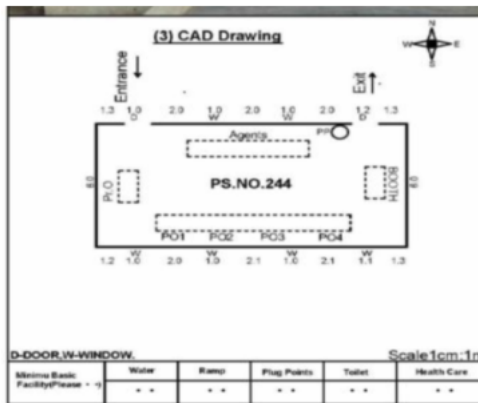

Google Map View

Polling Station Building Front View

Polling Station Front View

Cad View

Key MAP View

1 பெயர் : கனம்மாள் கணவர் பெயர்: குமாரசாமி வீட்டு எண் : 1 வயது : 83 பாலினம் : பெண் Photo is available	AYR0435933	2 பெயர் : காத்தவராயன் தந்தை பெயர்: ராகவன் வீட்டு எண் : 1 வயது : 65 பாலினம் : ஆண் Photo is available	AYR2115939	3 பெயர் : சரஸ்வதி கணவர் பெயர்: காத்தவராயன் வீட்டு எண் : 1 வயது : 53 பாலினம் : பெண் Photo is available	HMV5237003
4 பெயர் : குணா கணவர் பெயர்: ராமலிங்கம் வீட்டு எண் : 1 வயது : 53 பாலினம் : பெண் Photo is available	AYR0719583	5 பெயர் : சரிதா கணவர் பெயர்: முருகன் வீட்டு எண் : 1 வயது : 44 பாலினம் : பெண் Photo is available	AYR0556597	6 பெயர் : ஹேமலதா கணவர் பெயர்: பார்த்தீபன் வீட்டு எண் : 1 வயது : 44 பாலினம் : பெண் Photo is available	AYR1206366
7 பெயர் : ரம்யா கணவர் பெயர்: குமார் வீட்டு எண் : 1 வயது : 41 பாலினம் : பெண் Photo is available	AYR0435909	#2 8 பெயர் : கவியரசு செ தந்தை பெயர்: செல்வம் வீட்டு எண் : 1 வயது : 41 பாலினம் : ஆண் Photo is available	AYR0435719	9 பெயர் : அஞ்சலா கணவர் பெயர்: ரஜினி குமார் வீட்டு எண் : 1 வயது : 40 பாலினம் : பெண் Photo is available	AYR0556621
10 பெயர் : யுவராஜ் கா தந்தை பெயர்: காத்துவராயன் வீட்டு எண் : 1 வயது : 38 பாலினம் : ஆண் Photo is available	AYR0087775	11 பெயர் : வினோத்குமார் தந்தை பெயர்: ராமலிங்கம் வீட்டு எண் : 1 வயது : 37 பாலினம் : ஆண் Photo is available	AYR0719609	# 12 பெயர் : சோனியகாந்தி பா கணவர் பெயர்: பார்த்தீபன் வீட்டு எண் : 1 வயது : 36 பாலினம் : பெண் Photo is available	AYR0435784
13 பெயர் : ரேகா கணவர் பெயர்: சரவணன் வீட்டு எண் : 1 வயது : 36 பாலினம் : பெண் Photo is available	AYR0435750	14 பெயர் : பாரத் தந்தை பெயர்: பாபு வீட்டு எண் : 1 வயது : 34 பாலினம் : ஆண் Photo is available	AYR0435693	15 பெயர் : மனோகரன் தந்தை பெயர்: ராமலிங்கம் வீட்டு எண் : 1 வயது : 34 பாலினம் : ஆண் Photo is available	AYR0719575
16 பெயர் : சந்தியா கணவர் பெயர்: முரளி வீட்டு எண் : 1 வயது : 33 பாலினம் : பெண் Photo is available	AYR1206390	17 பெயர் : சரவணன் தந்தை பெயர்: தயாளன் வீட்டு எண் : 1 வயது : 32 பாலினம் : ஆண் Photo is available	AYR0693838	18 பெயர் : கோகுலா கிருஷ்ணன் தந்தை பெயர்: பச்சையப்பன் வீட்டு எண் : 1 வயது : 31 பாலினம் : ஆண் Photo is available	AYR0780312
19 பெயர் : விஜய் தந்தை பெயர்: வேழவேந்தன் வீட்டு எண் : 1 வயது : 30 பாலினம் : ஆண் Photo is available	AYR1085745	20 பெயர் : சின்னராசு தந்தை பெயர்: மகேந்திரன் வீட்டு எண் : 1 வயது : 30 பாலினம் : ஆண் Photo is available	AYR0903633	21 பெயர் : அஜித் தந்தை பெயர்: மகேந்திரன் வீட்டு எண் : 1 வயது : 27 பாலினம் : ஆண் Photo is available	AYR1326594
22 பெயர் : ஆஸ்வினி கணவர் பெயர்: யுவராஜ் வீட்டு எண் : 1 வயது : 27 பாலினம் : பெண் Photo is available	AYR2427680	23 பெயர் : வெற்றிவேல் தந்தை பெயர்: ஜெயராமன் வீட்டு எண் : 1 வயது : 25 பாலினம் : ஆண் Photo is available	AYR1415454	24 பெயர் : ராஜேஷ் தாயின் பெயர்: தவமணி வீட்டு எண் : 1 வயது : 21 பாலினம் : ஆண் Photo is available	AYR2531101
25 பெயர் : ஜோதி கணவர் பெயர்: கோபால் வீட்டு எண் : 2 வயது : 73 பாலினம் : பெண் Photo is available	AYR2115947	26 பெயர் : கர்ணன் தந்தை பெயர்: கோபால் வீட்டு எண் : 2 வயது : 44 பாலினம் : ஆண் Photo is available	HMV1847342	27 பெயர் : தேவி கணவர் பெயர்: சீனிவாசன் வீட்டு எண் : 2 வயது : 39 பாலினம் : பெண் Photo is available	AYR1040179
28 பெயர் : ஜெயலட்சுமி கணவர் பெயர்: வினோத்குமார் வீட்டு எண் : 2/74 வயது : 31 பாலினம் : பெண் Photo is available	AYR1449552	29 பெயர் : நிரஞ்சனா கணவர் பெயர்: மனோகரன் வீட்டு எண் : 2/74 வயது : 28 பாலினம் : பெண் Photo is available	AYR2430486	30 பெயர் : சீனிவாசன் தந்தை பெயர்: பொன்னுசாமி வீட்டு எண் : 3 வயது : 41 பாலினம் : ஆண் Photo is available	AYR1153626