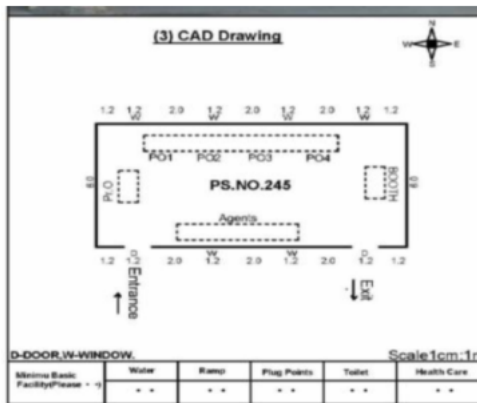

Cad View

Key MAP View