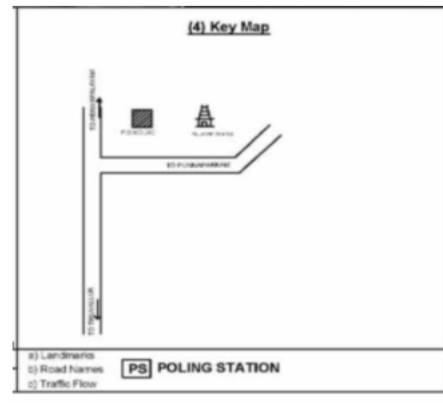

Cad View

Key MAP View