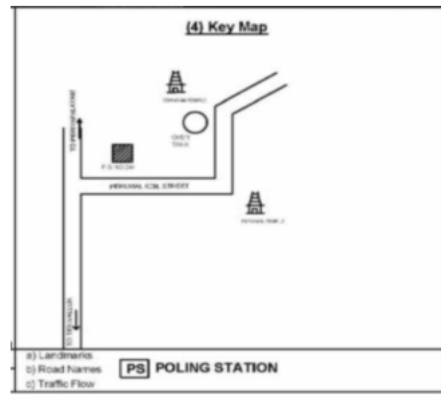

Google Map View

Polling Station Building Front View

Polling Station Front View

Cad View

Key MAP View

1 பெயர் : காயத்ரி கணவர் பெயர் : அருண் குமார் வீட்டு எண் : 0 வயது : 27 பாலினம் : பெண் Photo is available	AYR2379949	2 பெயர் : தமிழரசன் தந்தை பெயர் : வினாயகம் வீட்டு எண் : 0 வயது : 27 பாலினம் : ஆண் Photo is available	AYR2379808	3 பெயர் : சரவணன் தந்தை பெயர் : லோகநாதன் வீட்டு எண் : 0 வயது : 25 பாலினம் : ஆண் Photo is available	AYR2379964
4 பெயர் : சிவா தந்தை பெயர் : ஏழுமலை வீட்டு எண் : 0 வயது : 24 பாலினம் : ஆண் Photo is available	AYR2379923	5 பெயர் : நேரு தந்தை பெயர் : கன்னியப்ப ரெட்டி வீட்டு எண் : 1 வயது : 79 பாலினம் : ஆண் Photo is available	AYR1086065	6 பெயர் : கோவிந்தராஜ் தந்தை பெயர் : குப்புசாமி வீட்டு எண் : 1 வயது : 60 பாலினம் : ஆண் Photo is available	AYR1154277
7 பெயர் : மல்லிகா கணவர் பெயர் : பாலு வீட்டு எண் : 1 வயது : 56 பாலினம் : பெண் Photo is available	HMV2775187	8 பெயர் : செல்வி கணவர் பெயர் : கோவிந்தராஜ் வீட்டு எண் : 1 வயது : 55 பாலினம் : பெண் Photo is available	AYR1154285	9 பெயர் : முத்து தந்தை பெயர் : பாளையம் வீட்டு எண் : 1 வயது : 55 பாலினம் : ஆண் Photo is available	AYR1154400
10 பெயர் : மகேஸ்வரி கணவர் பெயர் : ராஜேந்திரன் வீட்டு எண் : 1 வயது : 52 பாலினம் : பெண் Photo is available	AYR0780577	11 பெயர் : ஜெயந்தி கணவர் பெயர் : முத்து வீட்டு எண் : 1 வயது : 50 பாலினம் : பெண் Photo is available	AYR1154350	12 பெயர் : கீதா கணவர் பெயர் : ரகு வீட்டு எண் : 1 வயது : 50 பாலினம் : பெண் Photo is available	AYR1040740
13 பெயர் : கோபால் தந்தை பெயர் : கோவிந்தசாமி வீட்டு எண் : 1 வயது : 49 பாலினம் : ஆண் Photo is available	AYR0904615	14 பெயர் : பிரேமா கணவர் பெயர் : முருகன் வீட்டு எண் : 1 வயது : 47 பாலினம் : பெண் Photo is available	AYR1040757	15 பெயர் : லட்சுமி கணவர் பெயர் : வெங்கடேசன் வீட்டு எண் : 1 வயது : 40 பாலினம் : பெண் Photo is available	AYR1154152
16 பெயர் : முனுசாமி தந்தை பெயர் : கொல்லாபுரி வீட்டு எண் : 1 வயது : 33 பாலினம் : ஆண் Photo is available	AYR1086040	17 பெயர் : தேவேந்திரன் தந்தை பெயர் : பார்த்தசாரதி வீட்டு எண் : 1 வயது : 33 பாலினம் : ஆண் Photo is available	AYR0519009	18 பெயர் : கிரிபிரதாப் தந்தை பெயர் : முத்து வீட்டு எண் : 1 வயது : 32 பாலினம் : ஆண் Photo is available	AYR1154368
19 பெயர் : லோகநாயகி கணவர் பெயர் : நமசிவாயம் வீட்டு எண் : 1 வயது : 31 பாலினம் : பெண் Photo is available	AYR2404010	20 பெயர் : நந்தகுமார் தந்தை பெயர் : ஆறுமுகம் வீட்டு எண் : 1 வயது : 29 பாலினம் : ஆண் Photo is available	AYR2379006	21 பெயர் : ஜெயபிரகாஷ் தந்தை பெயர் : முத்து வீட்டு எண் : 1 வயது : 28 பாலினம் : ஆண் Photo is available	AYR1154376
22 பெயர் : செல்வம் தந்தை பெயர் : முர்த்தி வீட்டு எண் : 1 வயது : 28 பாலினம் : ஆண் Photo is available	AYR1252303	23 பெயர் : ஹேமந்தகுமார் தந்தை பெயர் : மோகன் வீட்டு எண் : 1 வயது : 28 பாலினம் : ஆண் Photo is available	AYR1252196	24 பெயர் : அருண் குமார் தந்தை பெயர் : கோவிந்தராஜ் வீட்டு எண் : 1 வயது : 28 பாலினம் : ஆண் Photo is available	AYR1154293
25 பெயர் : அபிராமி தந்தை பெயர் : லக்ஷ்மிபதி வீட்டு எண் : 1 வயது : 27 பாலினம் : பெண் Photo is available	AYR2393411	26 பெயர் : தேந்நம்பிகா தந்தை பெயர் : செல்வம் வீட்டு எண் : 1 வயது : 24 பாலினம் : பெண் Photo is available	AYR2393437	27 பெயர் : நாகராஜ் தந்தை பெயர் : ஏழுமலை வீட்டு எண் : 1 வயது : 23 பாலினம் : ஆண் Photo is available	AYR2397503
28 பெயர் : லோகேஷ் தந்தை பெயர் : பழனி வீட்டு எண் : 1 வயது : 23 பாலினம் : ஆண் Photo is available	AYR2393387	29 பெயர் : ஹரிஷ் தந்தை பெயர் : கோகுலக்ரிஷ்ணன் வீட்டு எண் : 1 வயது : 21 பாலினம் : ஆண் Photo is available	AYR2533396	30 பெயர் : ஹரிணி தந்தை பெயர் : வில்வமணி வீட்டு எண் : 1 வயது : 21 பாலினம் : பெண் Photo is available	AYR2531127