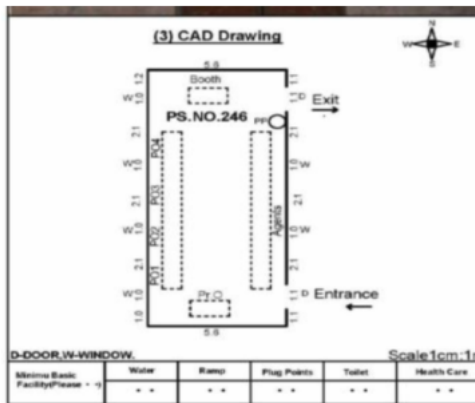

Google Map View

Polling Station Building Front View

Polling Station Front View

Cad View

Key MAP View

1 பெயர் : காயத்ரி கணவர் பெயர் : அருண் குமார் வீட்டு எண் : 0 வயது : 27 பாலினம் : பெண் Photo is available	AYR2379949	2 பெயர் : தமிழரசன் தந்தை பெயர் : வினாயகம் வீட்டு எண் : 0 வயது : 27 பாலினம் : ஆண் Photo is available	AYR2379808	3 பெயர் : சரவணன் தந்தை பெயர் : லோகநாதன் வீட்டு எண் : 0 வயது : 25 பாலினம் : ஆண் Photo is available	AYR2379964
4 பெயர் : சிவா தந்தை பெயர் : ஏழுமலை வீட்டு எண் : 0 வயது : 24 பாலினம் : ஆண் Photo is available	AYR2379923	5 பெயர் : நேரு தந்தை பெயர் : கன்னியப்ப ரெட்டி வீட்டு எண் : 1 வயது : 79 பாலினம் : ஆண் Photo is available	AYR1086065	6 பெயர் : கோவிந்தராஜ் தந்தை பெயர் : குப்புசாமி வீட்டு எண் : 1 வயது : 60 பாலினம் : ஆண் Photo is available	AYR1154277
7 பெயர் : மல்லிகா கணவர் பெயர் : பாலு வீட்டு எண் : 1 வயது : 56 பாலினம் : பெண் Photo is available	HMV2775187	8 பெயர் : செல்வி கணவர் பெயர் : கோவிந்தராஜ் வீட்டு எண் : 1 வயது : 55 பாலினம் : பெண் Photo is available	AYR1154285	9 பெயர் : முத்து தந்தை பெயர் : பாளையம் வீட்டு எண் : 1 வயது : 55 பாலினம் : ஆண் Photo is available	AYR1154400
10 பெயர் : மகேஸ்வரி கணவர் பெயர் : ராஜேந்திரன் வீட்டு எண் : 1 வயது : 52 பாலினம் : பெண் Photo is available	AYR0780577	11 பெயர் : ஜெயந்தி கணவர் பெயர் : முத்து வீட்டு எண் : 1 வயது : 50 பாலினம் : பெண் Photo is available	AYR1154350	12 பெயர் : கீதா கணவர் பெயர் : ரகு வீட்டு எண் : 1 வயது : 50 பாலினம் : பெண் Photo is available	AYR1040740
13 பெயர் : கோபால் தந்தை பெயர் : கோவிந்தசாமி வீட்டு எண் : 1 வயது : 49 பாலினம் : ஆண் Photo is available	AYR0904615	14 பெயர் : பிரேமா கணவர் பெயர் : முருகன் வீட்டு எண் : 1 வயது : 47 பாலினம் : பெண் Photo is available	AYR1040757	15 பெயர் : லட்சுமி கணவர் பெயர் : வெங்கடேசன் வீட்டு எண் : 1 வயது : 40 பாலினம் : பெண் Photo is available	AYR1154152
16 பெயர் : முனுசாமி தந்தை பெயர் : கொல்லாபுரி வீட்டு எண் : 1 வயது : 33 பாலினம் : ஆண் Photo is available	AYR1086040	17 பெயர் : தேவேந்திரன் தந்தை பெயர் : பார்த்தசாரதி வீட்டு எண் : 1 வயது : 33 பாலினம் : ஆண் Photo is available	AYR0519009	18 பெயர் : கிரிபிரதாப் தந்தை பெயர் : முத்து வீட்டு எண் : 1 வயது : 32 பாலினம் : ஆண் Photo is available	AYR1154368
19 பெயர் : லோகநாயகி கணவர் பெயர் : நமசிவாயம் வீட்டு எண் : 1 வயது : 31 பாலினம் : பெண் Photo is available	AYR2404010	20 பெயர் : நந்தகுமார் தந்தை பெயர் : ஆறுமுகம் வீட்டு எண் : 1 வயது : 29 பாலினம் : ஆண் Photo is available	AYR2379006	21 பெயர் : ஜெயபிரகாஷ் தந்தை பெயர் : முத்து வீட்டு எண் : 1 வயது : 28 பாலினம் : ஆண் Photo is available	AYR1154376
22 பெயர் : செல்வம் தந்தை பெயர் : முர்த்தி வீட்டு எண் : 1 வயது : 28 பாலினம் : ஆண் Photo is available	AYR1252303	23 பெயர் : ஹேமந்தகுமார் தந்தை பெயர் : மோகன் வீட்டு எண் : 1 வயது : 28 பாலினம் : ஆண் Photo is available	AYR1252196	24 பெயர் : அருண் குமார் தந்தை பெயர் : கோவிந்தராஜ் வீட்டு எண் : 1 வயது : 28 பாலினம் : ஆண் Photo is available	AYR1154293
25 பெயர் : அபிராமி தந்தை பெயர் : லக்ஷ்மிபதி வீட்டு எண் : 1 வயது : 27 பாலினம் : பெண் Photo is available	AYR2393411	26 பெயர் : தேந்நம்பிகா தந்தை பெயர் : செல்வம் வீட்டு எண் : 1 வயது : 24 பாலினம் : பெண் Photo is available	AYR2393437	27 பெயர் : நாகராஜ் தந்தை பெயர் : ஏழுமலை வீட்டு எண் : 1 வயது : 23 பாலினம் : ஆண் Photo is available	AYR2397503
28 பெயர் : லோகேஷ் தந்தை பெயர் : பழனி வீட்டு எண் : 1 வயது : 23 பாலினம் : ஆண் Photo is available	AYR2393387	29 பெயர் : ஹரிஷ் தந்தை பெயர் : கோகுலக்ரிஷ்ணன் வீட்டு எண் : 1 வயது : 21 பாலினம் : ஆண் Photo is available	AYR2533396	30 பெயர் : ஹரிணி தந்தை பெயர் : வில்வமணி வீட்டு எண் : 1 வயது : 21 பாலினம் : பெண் Photo is available	AYR2531127